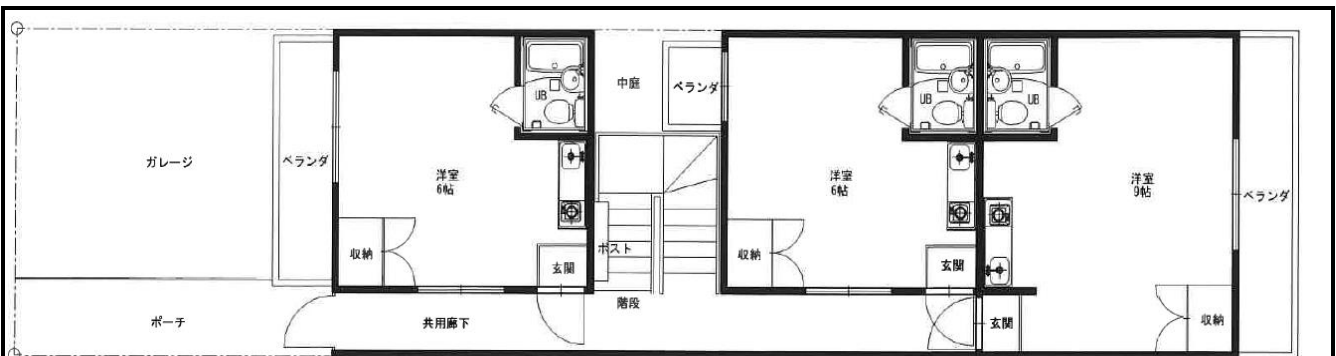

## 木暮アパートメント

閑静な住宅街！環境良好！買い物便利！徒歩登校可能な距離！

地域	京都市上京区
構造	鉄骨3階建て
部屋	1人部屋（総8名）
共有部分	なし
設備	キッチン(IH)、システムバス、ベッド、机、エアコン 洗濯機、炊飯器、冷蔵庫、電子レンジ、ポット
交通	バス203系統：円町駅⇄上七軒(乗車7分) 合計約18分
通学手段	京都校まで徒歩約21分(1.6km)、自転車7分
備考	*光熱費（水道、ガス、電気代）、及びインターネット費用込み。 *入寮費、施設管理費、清掃費は初期のみ。 *寝具セット無料提供。

KIGURE APT.

※ 写真はイメージです、室内設備やレイアウト等違いがあった場合は現地優先になります。