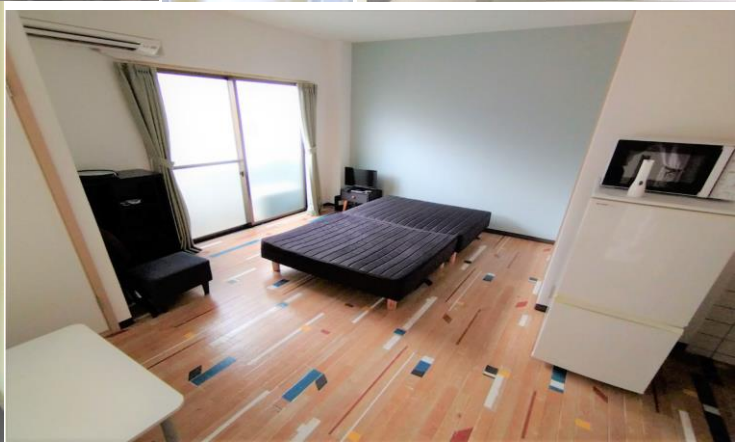

## 木暮アパートメント

閑静な住宅街！環境良好！買い物便利！徒歩登校可能な距離！

地域	京都市上京区
構造	鉄骨3階建て
部屋	1人部屋（総8名）
共有部分	なし
設備	キッチン(IH)、システムバス、ベッド、机、エアコン 洗濯機、炊飯器、冷蔵庫、電子レンジ、ポット
交通	バス203系統：円町駅⇄上七軒(乗車7分) 合計約18分
通学手段	京都校まで徒歩約21分(1.6km)、自転車7分
備考	*光熱費（水道、ガス、電気代）、及びインターネット費用込み。 *入寮費、施設管理費、清掃費は初期のみ。 *寝具セット無料提供。

KIGURE APT.

※ 写真はイメージです、室内設備やレイアウト等違いがあった場合は現地優先になります。