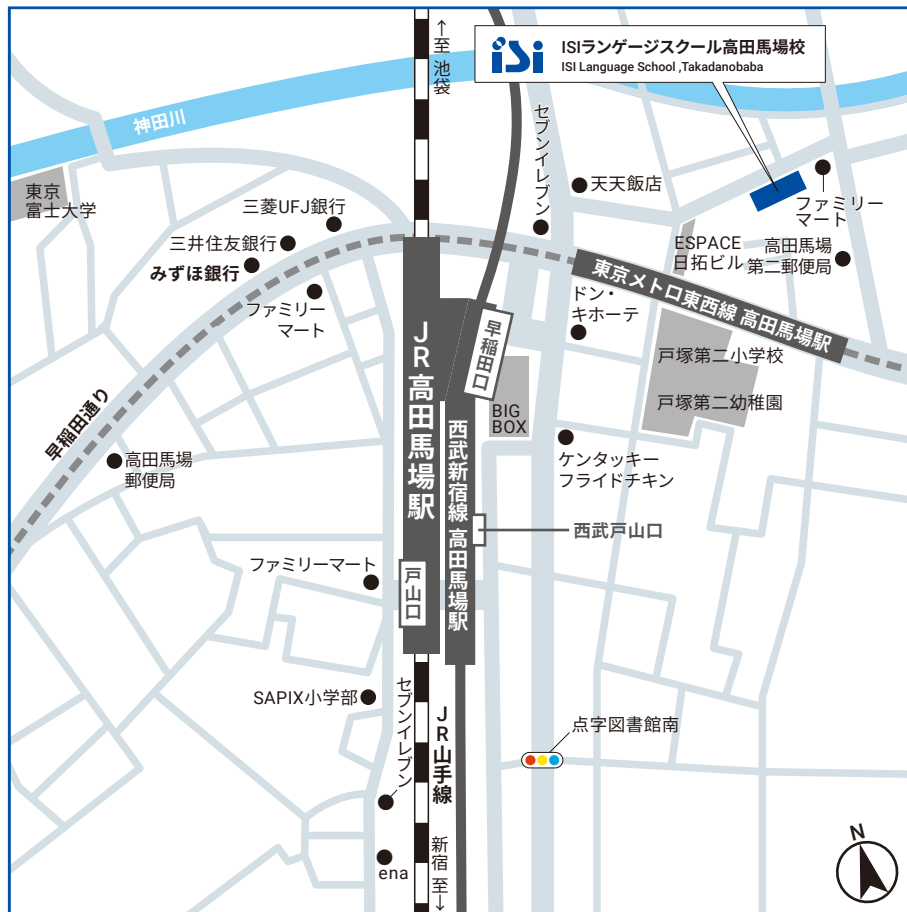

東京—高田馬場進学校

学校概要

ISIランゲージスクール 高田馬場校

〒169-0075 東京都新宿区高田馬場2-14-19

TEL: +81-3-6709-6191

E-mail: ilt@isi-global.com

開校時間

[月曜日～金曜日] 8:30～17:30
(祝日を除く)

交通アクセス

[高田馬場駅]

高田馬場駅早稲田口から徒歩5分

東京メトロ高田馬場駅4番出口から徒歩2分

- JR山手線
- 西武新宿線
- 東京メトロ東西線