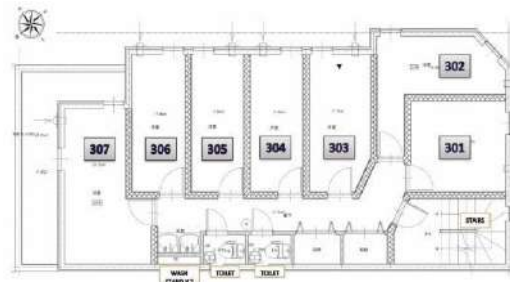

FlatShare NARIMASU Campus

2017年9月15日オープン！新築物件！

地域	成増
構造	軽量鉄骨造3階建て
部屋	1人部屋（総19名） 7㎡
共有部分	キッチン、シャワールーム(男女共用)、トイレ(男女共用、女性専用)
設備	部屋内：ベッド、机、椅子、エアコン、冷蔵庫、カーテン、収納器具
	共用部：電子レンジ、電気ケトル、洗濯機（無料）、インターネット無料
交通	東武東上線 成増駅より徒歩6分、 東京メトロ副都心・有楽町線 地下鉄成増駅より徒歩10分
通学手段	電車：池袋駅12分、高田馬場駅22分、渋谷駅28分、明治神宮前駅32分、西新宿34分
備考	*光熱費（水道、ガス、電気代）、及びインターネット費用は込み。 *入寮費、施設管理費、清掃費は初期のみ、更新料はありません。 *寝具セット無料提供。

※ 写真はイメージです。室内設備やレイアウト等は現地優先です。