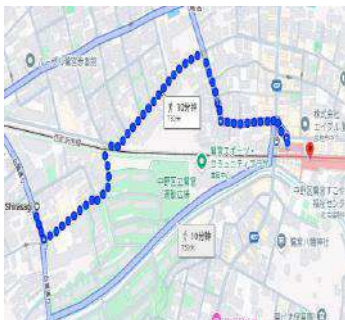

日興鷺ノ宮学生会館

環境良好！交通・買い物便利！

地域	中野区白鷺
構造	木造2階建て
部屋	1人部屋（男3室） 7㎡
共有部分	キッチン、シャワールーム、トイレ
設備	部屋内：ベッド、机、椅子、エアコン、冷蔵庫、カーテン、収納器具 共用部：電子レンジ、洗濯機（無料）、インターネット無料
交通	西武新宿線鷺ノ宮駅 南口より徒歩8分
通学手段	電車（鷺ノ宮駅から）：高田馬場駅9分、西武新宿駅12分、渋谷駅24分、池袋駅13分。
備考	*光熱費（水道、ガス、電気代）、及びインターネット費用は込み *入寮費、施設管理費、清掃費は初期のみ、更新料はありません。 *寝具セット無料提供。

地図

※ 写真はイメージです。室内設備やレイアウト等は現地優先です。