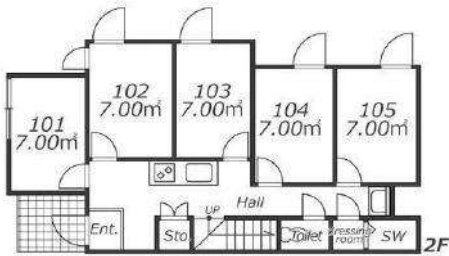

地図

玄関

キッチン

寝室

シャワー室

トイレ

間取り

※写真はイメージです。室内設備やレイアウト等は現地優先です。

SAークロス都立家政3

安静な住宅街!環境良好!交通・買い物便利!

地域	都立家政 (中野区)
構造	木造 2階建て
部屋	シングル (10室) 部屋サイズ: 7㎡
共有部分	各2台: 洗面台・洗濯機 (乾燥機能付き) /各2箇所: 浴室・トイレ・システムキッチン
設備	部屋中: ベッド 机 テレビ エアコン 冷蔵庫 共有部分: 電子レンジ 炊飯器 インターネット無料
交通	西武新宿線都立家政駅 南口より徒歩8分
通学手段	都立家政駅から高田馬場站11分 西武新宿駅14分 池袋站22分 原宿站25分 渋谷站27分
備考	*光熱費 (水道, ガス, 電気代) 、及びインターネット費用は込み *入寮費、施設管理費、清掃費は初期のみ、更新料はありません。 *寝具セット無料提供。

※ 写真はイメージです。室内設備やレイアウト等は現地優先です。

SAークロス都立家政4

安静な住宅街!環境良好!交通・買い物便利!

地域	都立家政 (中野区)
構造	木造 2階建て
部屋	シングル (10室) 部屋サイズ: 7㎡
共有部分	各2台: 洗面台・洗濯機・乾燥機/各2箇所: 浴室・トイレ・システムキッチン
設備	部屋中: ベッド 机 テレビ エアコン 冷蔵庫
	共用部分: 電子レンジ 炊飯器 インターネット無料
交通	西武新宿線都立家政駅 南口より徒歩6分
通学手段	都立家政駅から高田馬場駅11分 西武新宿駅14分 池袋駅22分 原宿駅25分 渋谷駅27分
備考	*光熱費 (水道, ガス, 電気代)、及びインターネット費用は込み *入寮費、施設管理費、清掃費は初期のみ、更新料はありません。 *寝具セット無料提供。