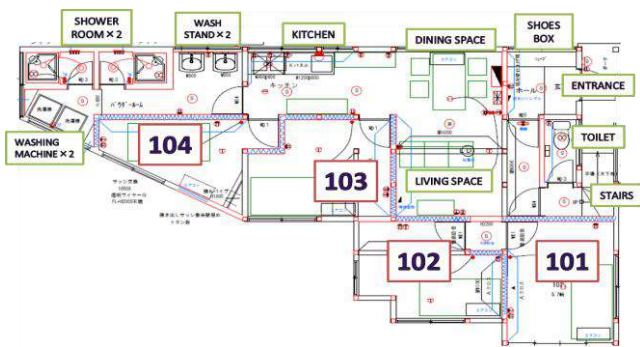

Living room

Dining

※ 写真はイメージです。室内設備やレイアウト等は現地優先です。

BeGood 新高円寺

新高円寺駅から西新宿駅まで、電車で7分とアクセス抜群！

地域	新高円寺
構造	木造2階建て
部屋	1人部屋（総10名） 7.0㎡～8.28㎡
共有部分	キッチン、バスルーム(男女兼用)、トイレ(男女兼用)
設備	部屋内：ベッド、机、椅子、エアコン、冷蔵庫、カーテン、収納器具 共有部：電子レンジ、電気ケトル、洗濯機（無料）、インターネット無料
交通	丸ノ内線 新高円寺駅 徒歩5分
通学手段	電車：池袋駅26分、高田馬場駅27分、原宿駅28分、渋谷駅25分、西新宿駅7分
備考	*光熱費（水道、ガス、電気代）、及びインターネット費用は込み。 *入寮費、施設管理費、清掃費は初期のみ、更新料はありません。 *寝具セット無料提供。

1F

2F

※ 写真はイメージです。室内設備やレイアウト等は現地優先です。

BeGood 池袋本町

駅チカで都心へのアクセス抜群！

地域	板橋
構造	木造2階建て
部屋	1人部屋（総10名） 7.45㎡～8.55㎡
共有部分	キッチン、シャワールーム(男女兼用)、トイレ(男女兼用)
設備	部屋内：ベッド、机、椅子、エアコン、冷蔵庫、カーテン、収納器具 共有部：電子レンジ、電気ケトル、洗濯機（無料）、インターネット無料
交通	埼京線 板橋駅 徒歩6分
通学手段	電車：池袋駅4分、高田馬場駅10分、原宿駅20分、渋谷駅16分、西新宿駅21分
備考	*光熱費（水道、ガス、電気代）、及びインターネット費用は込み。 *入寮費、施設管理費、清掃費は初期のみ、更新料はありません。 *寝具セット無料提供。

1F

2F

※ 写真はイメージです。室内設備やレイアウト等は現地優先です。

BeGood東陽町駅前

2019年2月1日オープン！環境良好！交通・買い物便利！

地域	東陽町
構造	鉄骨造5階建て
部屋	1人部屋（総24名） 7.08㎡～8.57㎡
共有部分	キッチン、シャワールーム(男女共用、女性専用)、トイレ(男女共用)
設備	部屋内：ベッド、机、椅子、エアコン、冷蔵庫、カーテン、収納器具 共有部：電子レンジ、電気ケトル、洗濯機（無料）、インターネット無料
交通	東西線 東陽町駅 徒歩5分
通学手段	電車：池袋駅34分、高田馬場駅27分、渋谷駅36分、明治神宮前駅37分、西新宿駅40分
備考	*光熱費（水道、ガス、電気代）、及びインターネット費用は込み。 *入寮費、施設管理費、清掃費は初期のみ、更新料はありません。 *寝具セット無料提供。

地図

一人部屋

二人部屋

キッチン

トイレ

洗面台

間取り

※写真はイメージです。室内設備やレイアウト等は現地優先です。