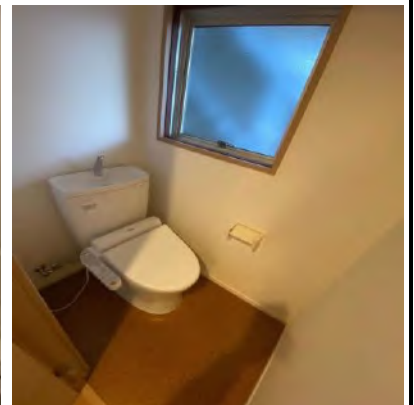

高田馬場ハウス TWO

安静な住宅街！環境良好！通学・交通・買い物便利！

地域	高田馬場
構造	鉄筋コンクリート造3階建て
部屋	2人部屋（総6名）・1人部屋（総4名） 部屋面積：7㎡～10㎡
共有部分	キッチン、浴室、トイレ
設備	部屋内：ベッド、机、エアコン、ハンガーラック 共用部：電子レンジ、炊飯器、洗濯機、インターネット
交通	JR山手線高田馬場駅 早稲田口より徒歩7分
通学手段	高田馬場校徒歩10分/高田馬場駅から池袋駅4分/原宿駅9分 渋谷駅11分/西武新宿駅（新宿校）3分
備考	*光熱費（水道、ガス、電気代）、及びインターネット費用は込み。 *入寮費、施設管理費、清掃費は初期のみ、更新料はありません。 *寝具セット無料提供。

※ 写真はイメージです。室内設備やレイアウト等は現地優先です。