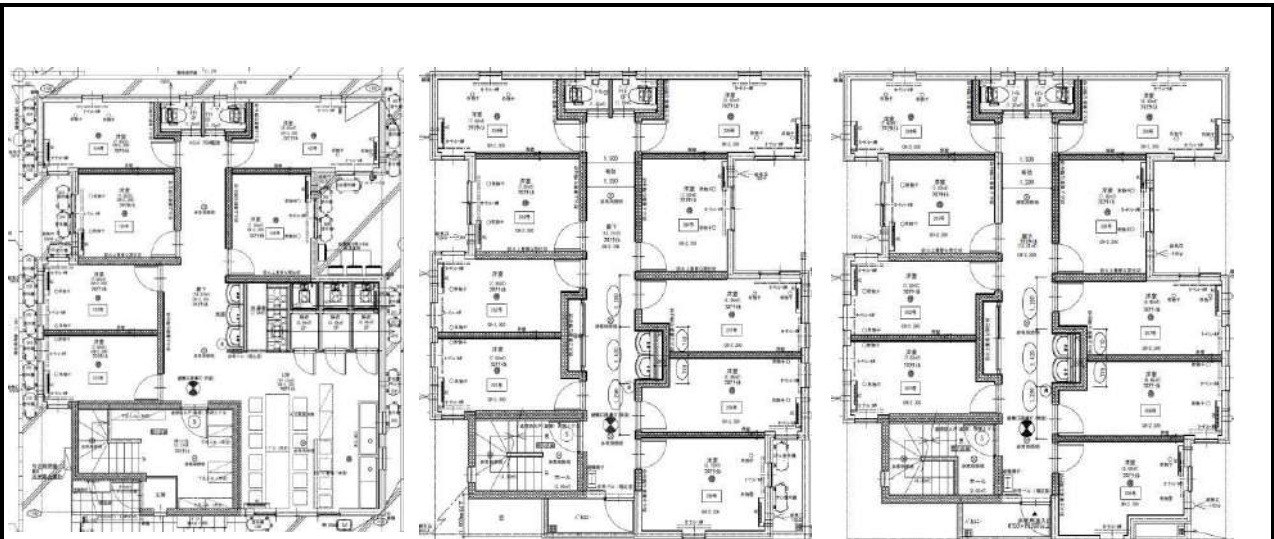

FlatShare大塚Port

学校徒歩圏内！環境良好！交通・買い物便利！

地域	池袋
構造	鉄骨造3階建て
部屋	1人部屋（総24名）7~8.46㎡
共有部分	キッチン、シャワールーム(男女兼用)、トイレ(男女兼用)
設備	部屋内：ベッド、机、椅子、エアコン、冷蔵庫、カーテン、収納器具 共用部：電子レンジ、電気ケトル、洗濯機（無料）、インターネット無料
交通	山手線 大塚駅より 徒歩7分、有楽町線 東池袋駅より 徒歩10分
通学手段	電車：池袋駅3分、高田馬場駅7分、渋谷駅18分、明治神宮前駅16分、西新宿駅17分
備考	*光熱費（水道、ガス、電気代）、及びインターネット費用は込み。 *入寮費、施設管理費、清掃費は初期のみ、更新料はありません。 *寝具セット無料提供。