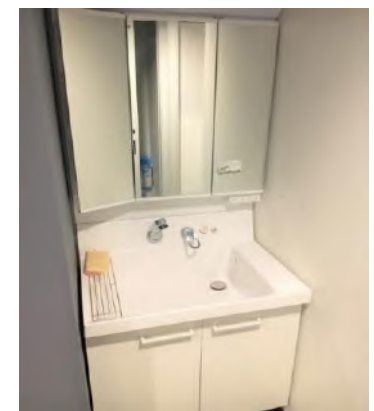

【写真】

※ 写真はイメージです。室内設備やレイアウト等は現地優先です。

FlatShare 北池袋Port

池袋まで1駅1分！環境良好！交通・買い物便利！

地域	池袋
構造	鉄骨造3階建て
部屋	1人部屋（総34名） 7.3㎡～8㎡
共有部分	キッチン、シャワールーム(男女共用、女性専用)、トイレ(男女共用、女性専用)
設備	部屋内：ベッド、机、椅子、エアコン、冷蔵庫、カーテン、収納器具 共用部：電子レンジ、電気ケトル、洗濯機（無料）、インターネット無料
交通	東武東上線北池袋駅より徒歩4分
通学手段	池袋駅まで電車で1駅1分 高田馬場駅まで電車で6分 西新宿駅まで電車で18分 原宿駅まで電車で15分 渋谷駅まで電車で17分
備考	*光熱費（水道、ガス、電気代）、及びインターネット費用は込み。 *入寮費、施設管理費、清掃費は初期のみ、更新料はありません。 *寝具セット無料提供。

1F

2F

※ 写真はイメージです。室内設備やレイアウト等は現地優先です。

Kumagera Hütte

2026年2月1日OPEN！環境良好！交通・買い物便利！

地域	品川
構造	鉄骨造3階建て
部屋	1人部屋（総15名） 7.0㎡~7.88㎡
共有部分	キッチン、シャワールーム(男女共用)、トイレ(男女共用)
設備	部屋内：ベッド、机、椅子、エアコン、冷蔵庫、カーテン、収納器具 共有部：電子レンジ、電気ケトル、洗濯機（無料）、インターネット無料
交通	目黒線 武蔵小山駅 徒歩13分、目黒線 西小山駅 徒歩15分
通学手段	電車：池袋駅29分、高田馬場駅25分、渋谷駅13分、明治神宮前駅21分、西新宿駅32分
備考	*光熱費（水道、ガス、電気代）、及びインターネット費用は込み。 *入寮費、施設管理費、清掃費は初期のみ、更新料はありません。 *寝具セット無料提供。

外観写真

※ 写真はイメージです。室内設備やレイアウト等は現地優先です。

江原マンション（女性専用）

安静な住宅街！環境良好！交通・買い物便利！

地域	新江古田
構造	鉄骨造3階建て
部屋	1人部屋（7.17㎡～7.27㎡；リビングルーム 6～7㎡）
共有部分	シャワー、トイレ、キッチン、洗濯機/乾燥機（コインランドリー）、電子レンジ
設備	部屋内：ベット、机、椅子、エアコン、冷蔵庫、WIFI、
交通	大江戸線「新江古田」駅から徒歩10分、西武池袋線「江古田」駅から徒歩17分
通学手段	大江戸線新江古田駅から：中野坂上駅（新宿校）11分、原宿駅29分、高田馬場駅26分、渋谷駅30分、池袋駅9分（江古田駅から）
備考	*光熱費（水道、ガス、電気代）、及びインターネット費用は込み。 *入寮費、施設管理費、清掃費は初期のみ、2年以内更新料はありません。 *寝具セット無料提供。

イメージ写真

※ 写真はイメージです、室内設備やレイアウト等違いがあった場合は現地優先になります。

新大久保	
地域	新大久保
構造	鉄骨造 2階建て
部屋	ドミトリタイプ 個室・シェアルーム (2名)
共有部分	コミュニケーションルーム、キッチン、シャワールームとトイレ (男女共有)
設備	部屋内：ベッド、机、椅子、エアコン、冷蔵庫、 共用部：テレビ・洗濯機(コインランドリー)・電子レンジ・食器棚・炊飯器
交通	山手線「新大久保」駅から徒歩 7分 総武線「大久保」駅から徒歩 4分
通学手段	新宿本校徒歩21分、高田馬場進学校徒歩23分 電車(新大久保から)：高田馬場駅2分、新宿駅3分、池袋駅6分、渋谷駅10分
備考	*光熱費 (水道,ガス,電気代)、及びインターネット費用は込み。 *入寮費、施設管理費、清掃費は初期のみ、更新料はありません。 *寝具セット無料提供。