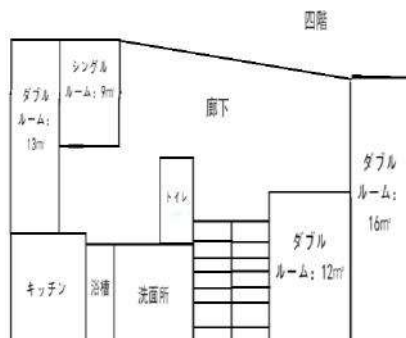

※ 写真はイメージです。室内設備やレイアウト等は現地優先です。

SAークロス野方6

安静な住宅街!環境良好!交通・買い物便利!

地域	野方 (中野区)
構造	木造 2階建て
部屋	シングル (10室) 部屋サイズ: 7㎡
共有部分	各3台: 洗面台・洗濯機・乾燥機/各2箇所: 浴室・トイレ・システムキッチン
設備	部屋: ベッド 机 テレビ エアコン 冷蔵庫
	共用部分: 電子レンジ 炊飯器 インターネット無料
交通	西武新宿線 野方駅徒歩7分
通学手段	野方駅より高田馬場駅10分 西武新宿駅13分 池袋駅21分原宿駅24分 渋谷駅26分
備考	*光熱費 (水道, ガス, 電気代)、及びインターネット費用は込み *入寮費、施設管理費、清掃費は初期のみ、更新料はありません。 *寝具セット無料提供。

※ 写真はイメージです。室内設備やレイアウト等違いがあった場合は現地優先です。

荻窪学生会館

環境良好！交通・買い物便利！

地域	杉並区荻窪
構造	鉄筋コンクリート造6階建て
部屋	1人部屋10㎡～12㎡ 2人部屋18㎡
共有部分	キッチン、シャワールーム、トイレ
設備	部屋内：ベッド、机、椅子、エアコン、冷蔵庫、カーテン、収納器具 共有部：電子レンジ、洗濯機（無料）、インターネット無料
交通	中央線荻窪駅 南口より徒歩5分
通学手段	電車(荻窪駅から)：西新宿駅12分、高田馬場駅14分、渋谷駅24分、池袋駅24分
備考	*光熱費（水道、ガス、電気代）、及びインターネット費用は込み。 *入寮費、施設管理費、清掃費は初期のみ、更新料はありません。 *寝具セット無料提供。

建築外見

シングル部屋

ダブル部屋

キッチン

バストイレ

駅

地図

4F間取り

5F間取り

※ 写真はイメージです。室内設備やレイアウト等は現地優先です。

日興鷺ノ宮学生会館

環境良好！交通・買い物便利！

地域	中野区白鷺
構造	木造2階建て
部屋	1人部屋（男3室） 7㎡
共有部分	キッチン、シャワールーム、トイレ
設備	部屋内：ベッド、机、椅子、エアコン、冷蔵庫、カーテン、収納器具 共用部：電子レンジ、洗濯機（無料）、インターネット無料
交通	西武新宿線鷺ノ宮駅 南口より徒歩8分
通学手段	電車（鷺ノ宮駅から）：高田馬場駅9分、西武新宿駅12分、渋谷駅24分、池袋駅13分。
備考	*光熱費（水道、ガス、電気代）、及びインターネット費用は込み *入寮費、施設管理費、清掃費は初期のみ、更新料はありません。 *寝具セット無料提供。