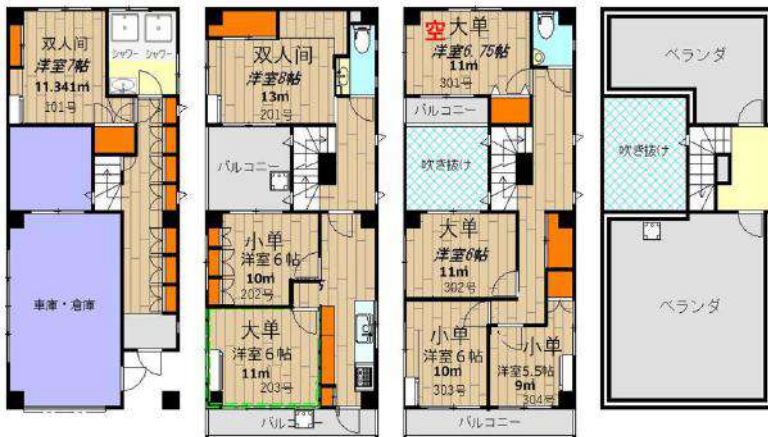

※ 写真はイメージです。室内設備やレイアウト等は現地優先です。

SAークロス沼袋7

安静な住宅街!環境良好!交通・買い物便利!

地域	沼袋 (中野区)
構造	木造 2階建て
部屋	シングル (12室) 部屋サイズ: 7㎡
共有部分	洗面台2台・洗濯機3台・乾燥機3台/各2箇所: 浴室・トイレ・システムキッチン
設備	部屋中: ベッド 机 テレビ エアコン 冷蔵庫
	共用部分: 電子レンジ 炊飯器 インターネット無料
交通	西武新宿線沼袋駅 北口より徒歩9分
通学手段	沼袋駅より 高田馬場駅8分 西武新宿駅11分 池袋駅19分 原宿駅22分 渋谷駅24分
備考	*光熱費 (水道, ガス, 電気代)、及びインターネット費用は込み *入寮費、施設管理費、清掃費は初期のみ、更新料はありません。 *寝具セット無料提供。

※ 写真はイメージです。室内設備やレイアウト等は現地優先です。

日興新井学生会館

環境良好！交通・買い物便利！

地域	新井薬師
構造	鉄筋コンクリート造3階建て
部屋	1人部屋（女2室、男2室） 8㎡~12㎡
共有部分	キッチン、シャワールーム、トイレ
設備	部屋内：ベッド、机、椅子、エアコン、冷蔵庫、カーテン、収納器具 共用部：電子レンジ、洗濯機（無料）、インターネット無料
交通	西武新宿線新井薬師駅 南口より徒歩2分
通学手段	電車(新井薬師前駅から)：高田馬場駅6分、西武新宿駅9分、渋谷駅23分、池袋駅16分
備考	*光熱費（水道、ガス、電気代）、及びインターネット費用は込み *入寮費、施設管理費、清掃費は初期のみ、更新料はありません。 *寝具セット無料提供。

建築外見

シングル部屋

ダブル部屋

キッチン

バストイレ

駅

地図

1F間取り

2-3F間取り

※ 写真はイメージです。室内設備やレイアウト等は現地優先です。

池袋三丁目寮

安静な住宅街！環境良好！通学・交通・買い物便利！

地域	池袋3丁目（豊島区）
構造	鉄筋コンクリート造 3階建て
部屋	1人部屋（計4室）、2人部屋（計4室） 部屋サイズ：9～13㎡
共有部分	キッチン、浴室、トイレ、洗面台、ルーフバルコニー、収納スペース
設備	部屋内：ベッド、机、椅子、エアコン、冷蔵庫、収納、 共用部：電子レンジ、洗濯機、電気ポット、インターネット、
交通	山手線「池袋」駅 8分 JR3線・地下鉄3線・東武/西武 全8線利用可
通学手段	電車池袋駅から：池袋校徒歩圏内 高田馬場駅4分、原宿駅13分、渋谷駅15分、新宿駅6分
備考	*光熱費（水道、ガス、電気代）、及びインターネット費用は込み。 *入寮費、施設管理費、清掃費は初期のみ、更新料はありません。 *寝具セット無料提供。