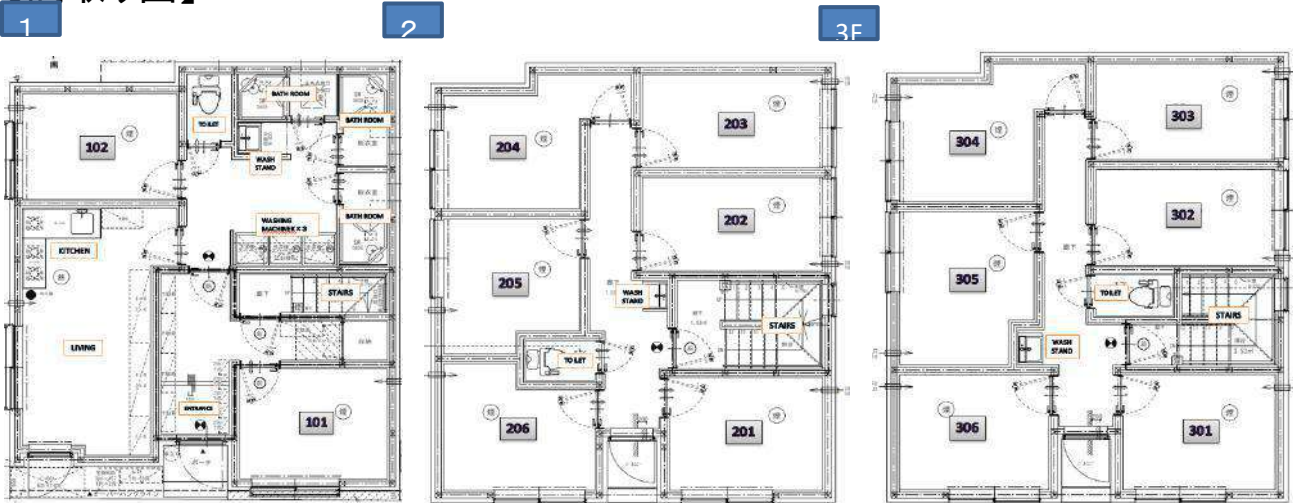

間取図

間取図

駅周辺・道のり

※写真はイメージです。室内設備やレイアウト等は現地優先です。

BeGood北赤羽駅前

地域	北赤羽(北区)
構造	鉄骨造4階建て
部屋	1人部屋(総10名) 7.03㎡~7.7㎡
共有部分	キッチン、シャワールーム(男女共用)、トイレ(男女共用、女性・男性専用)
設備	部屋内：ベッド、机、椅子、エアコン、冷蔵庫、カーテン、収納 共用部：電子レンジ、電気ケトル、乾燥機/洗濯機(無料)、インターネット無料
交通	埼京線 北赤羽駅より徒歩4分
通学手段	電車：池袋駅12分、高田馬場駅20分、渋谷駅24分、新宿駅16分、原宿駅25分
備考	*光熱費(水道、ガス、電気代)、及びインターネット費用は込み。 *入寮費、施設管理費、清掃費は初期のみ、更新料はありません。 *寝具セット無料提供。

【間取り図】

1F

3F

2F

4F

*写真はイメージです。室内設備やレイアウト等は現地優先です。

BeGood明大前駅前

地域	杉並区
構造	木造3階建て
部屋	1人部屋（総14名） 7㎡~7.88㎡
共有部分	キッチン、シャワールーム(男女共用)、トイレ(男女共用)
設備	部屋内：ベッド、机、椅子、エアコン、冷蔵庫、カーテン、収納 共有部：電子レンジ、電気ケトル、洗濯機（無料）、インターネット無料
交通	京王井の頭線 明大前駅より徒歩4分
通学手段	電車:明治神宮前〈原宿〉19分、渋谷駅12分、新宿駅7分、池袋駅26分、高田馬場駅22分
備考	*光熱費（水道、ガス、電気代）、及びインターネット費用は込み。 *入寮費、施設管理費、清掃費は初期のみ、更新料はありません。 *寝具セット無料提供。

【間取り図】

※ 写真はイメージです。室内設備やレイアウト等は現地優先です。

BeGood野方

高田馬場駅まで電車で1本！住環境良好！

地域	野方(中野区)
構造	鉄骨造2階建て
部屋	1人部屋 (総13名) 8.28㎡~9.94㎡
共有部分	キッチン、シャワールーム(男女共用)、トイレ(男女共用)
設備	部屋内：ベッド、机、椅子、エアコン、冷蔵庫、カーテン、クローゼット 共有部：電子レンジ、電気ケトル、洗濯機(無料)、インターネット無料
交通	西武新宿線 野方駅から徒歩7分
通学手段	電車:高田馬場駅16分、池袋駅27分、西武新宿駅13分、原宿駅24分、渋谷駅26分
備考	*光熱費(水道、ガス、電気代)、及びインターネット費用は込み。 *入寮費、施設管理費、清掃費は初期のみ、更新料はありません。 *寝具セット無料提供。

【間取り図】

※ 写真はイメージです。室内設備やレイアウト等は現地優先です。

FlatShare SHIN-OTSUKA Campus

2018年9月20日オープン！環境良好！交通・買い物便利！

地域	新大塚
構造	鉄骨造3階建て
部屋	1人部屋(総54名) 7.5㎡
共有部分	キッチン、シャワールーム(男女共用、女性専用)、トイレ(男女共用、女性専用)
設備	部屋内：ベッド、机、椅子、エアコン、冷蔵庫、カーテン、収納器具
	共用部：電子レンジ、電気ケトル、洗濯機(無料)、インターネット無料
交通	丸の内線 新大塚駅より徒歩8分、山手線 大塚駅より徒歩13分
通学手段	電車：池袋駅3分、高田馬場駅13分、渋谷駅21分、明治神宮前駅25分、西新宿駅36分
備考	*光熱費(水道、ガス、電気代)、及びインターネット費用は込み。 *入寮費、施設管理費、清掃費は初期のみ、更新料はありません。 *寝具セット無料提供。