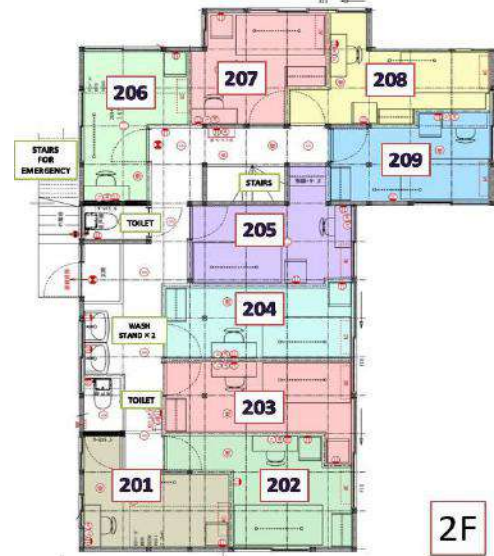

2F

3F

9F

※ 写真はイメージです。室内設備やレイアウト等は現地優先です。

BeGood下北沢

地域	世田谷区
構造	鉄筋コンクリート造(RC)3階建て
部屋	1人部屋(総15名) 7.04㎡~7.73㎡
共有部分	キッチン、シャワールーム(男女共用)、トイレ(男女共用)
設備	部屋内: ベッド、机、椅子、エアコン、冷蔵庫、カーテン、収納 共有部: 電子レンジ、電気ケトル、洗濯機(無料)、インターネット無料
交通	小田急小田原線 東北沢駅より徒歩4分
通学手段	電車: 明治神宮前駅9分、渋谷駅10分、西新宿駅19分、池袋駅19分、高田馬場駅21分
備考	*光熱費(水道、ガス、電気代)、及びインターネット費用は込み。 *入寮費、施設管理費、清掃費は初期のみ、更新料はありません。 *寝具セット無料提供。

【間取り図】

2F

3F

1F

※ 写真はイメージです。室内設備やレイアウト等は現地優先です。

BeGood桜新町

中庭&井戸付きの木造2階建てです！

地域	桜新町(世田谷区)
構造	木造2階建て
部屋	1人部屋(総13名) 7.02㎡~7.88㎡
共有部分	キッチン、シャワールーム(男女共用)、トイレ(男女共用、女性専用)
設備	部屋内：ベッド、机、椅子、エアコン、冷蔵庫、カーテン、収納 共用部：電子レンジ、電気ケトル、洗濯機(無料)、インターネット無料
交通	田園都市線 桜新町駅より徒歩5分
通学手段	電車：明治神宮前(原宿)駅23分、渋谷駅11分、西新宿34分、池袋駅28分、高田馬場駅27分
備考	*光熱費(水道、ガス、電気代)、及びインターネット費用は込み。 *入寮費、施設管理費、清掃費は初期のみ、更新料はありません。 *寝具セット無料提供。

【間取り図】

※ 写真はイメージです。室内設備やレイアウト等は現地優先です。

BeGood雑司が谷駅前

2019年9月17日オープン！環境良好！交通・買い物便利！

地域	雑司ヶ谷
構造	鉄骨造4階建て
部屋	1人部屋（総95名） 7~8.4m
共有部分	キッチン、シャワールーム(男女共用、女性専用)、トイレ(男女共用、女性専用)
設備	部屋内：ベッド、机、椅子、エアコン、冷蔵庫、カーテン、収納器具 共有部：電子レンジ、電気ケトル、洗濯機（無料）、インターネット無料
交通	副都心線 雑司ヶ谷駅より徒歩5分/都電荒川線 鬼子母神前駅 徒歩5分
通学手段	電車：池袋駅3分、渋谷駅13分、明治神宮前駅11分、西新宿駅17分、高田馬場駅徒歩17分
備考	*光熱費（水道、ガス、電気代）、及びインターネット費用は込み。 *入寮費、施設管理費、清掃費は初期のみ、更新料はありません。 *寝具セット無料提供。