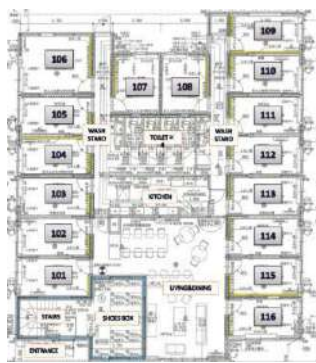

【間取り図】

※ 写真はイメージです。室内設備やレイアウト等は現地優先です。

BeGood野方

高田馬場駅まで電車で1本！住環境良好！

地域	野方(中野区)
構造	鉄骨造2階建て
部屋	1人部屋 (総13名) 8.28㎡~9.94㎡
共有部分	キッチン、シャワールーム(男女共用)、トイレ(男女共用)
設備	部屋内：ベッド、机、椅子、エアコン、冷蔵庫、カーテン、クローゼット 共有部：電子レンジ、電気ケトル、洗濯機(無料)、インターネット無料
交通	西武新宿線 野方駅から徒歩7分
通学手段	電車:高田馬場駅16分、池袋駅27分、西武新宿駅13分、原宿駅24分、渋谷駅26分
備考	*光熱費(水道、ガス、電気代)、及びインターネット費用は込み。 *入寮費、施設管理費、清掃費は初期のみ、更新料はありません。 *寝具セット無料提供。

【間取り図】

※ 写真はイメージです。室内設備やレイアウト等は現地優先です。

FlatShare SHIN-OTSUKA Campus

2018年9月20日オープン！環境良好！交通・買い物便利！

地域	新大塚
構造	鉄骨造3階建て
部屋	1人部屋(総54名) 7.5㎡
共有部分	キッチン、シャワールーム(男女共用、女性専用)、トイレ(男女共用、女性専用)
設備	部屋内：ベッド、机、椅子、エアコン、冷蔵庫、カーテン、収納器具
	共用部：電子レンジ、電気ケトル、洗濯機(無料)、インターネット無料
交通	丸の内線 新大塚駅より徒歩8分、山手線 大塚駅より徒歩13分
通学手段	電車：池袋駅3分、高田馬場駅13分、渋谷駅21分、明治神宮前駅25分、西新宿駅36分
備考	*光熱費(水道、ガス、電気代)、及びインターネット費用は込み。 *入寮費、施設管理費、清掃費は初期のみ、更新料はありません。 *寝具セット無料提供。

※写真はイメージです。室内設備やレイアウト等は現地優先です。

FlatShare NARIMASU Campus

2017年9月15日オープン！新築物件！

地域	成増
構造	軽量鉄骨造3階建て
部屋	1人部屋（総19名） 7㎡
共有部分	キッチン、シャワールーム(男女共用)、トイレ(男女共用、女性専用)
設備	部屋内：ベッド、机、椅子、エアコン、冷蔵庫、カーテン、収納器具
	共用部：電子レンジ、電気ケトル、洗濯機（無料）、インターネット無料
交通	東武東上線 成増駅より徒歩6分、 東京メトロ副都心・有楽町線 地下鉄成増駅より徒歩10分
通学手段	電車：池袋駅12分、高田馬場駅22分、渋谷駅28分、明治神宮前駅32分、西新宿34分
備考	*光熱費（水道、ガス、電気代）、及びインターネット費用は込み。 *入寮費、施設管理費、清掃費は初期のみ、更新料はありません。 *寝具セット無料提供。