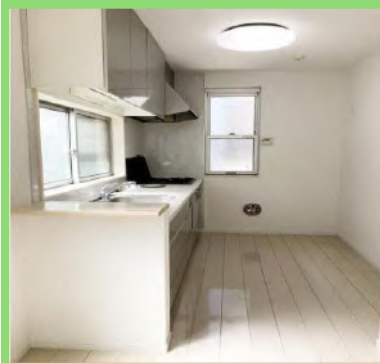

※ 写真はイメージです、室内設備やレイアウト等違いがあった場合は現地優先になります。

SAークロス野方2

安静な住宅街!環境良好!交通・買い物便利!

地域	野方 (中野区)
構造	木造 2階建て
部屋	シングル (20室) 部屋サイズ: 7㎡
共有部分	各6台: 洗濯機・乾燥機/各2箇所: 洗面台・システムキッチン/各4箇所: 浴室・トイレ
設備	部屋中: ベッド 机 テレビ エアコン 冷蔵庫 共有部分: 電子レンジ 炊飯器 インターネット無料
交通	西武新宿線野方駅 南口より徒歩10分
通学手段	野方駅より高田馬場站10分 西武新宿駅13分 池袋站21分原宿站24分 渋谷站26分
備考	*光熱費 (水道, ガス, 電気代)、及びインターネット費用は込み *入寮費、施設管理費、清掃費は初期のみ、更新料はありません。 *寝具セット無料提供。

※ 写真はイメージです。室内設備やレイアウト等は現地優先です。

SAークロス野方6

安静な住宅街!環境良好!交通・買い物便利!

地域	野方 (中野区)
構造	木造 2階建て
部屋	シングル (10室) 部屋サイズ: 7㎡
共有部分	各3台: 洗面台・洗濯機・乾燥機/各2箇所: 浴室・トイレ・システムキッチン
設備	部屋: ベッド 机 テレビ エアコン 冷蔵庫
	共用部分: 電子レンジ 炊飯器 インターネット無料
交通	西武新宿線 野方駅徒歩7分
通学手段	野方駅より高田馬場駅10分 西武新宿駅13分 池袋駅21分原宿駅24分 渋谷駅26分
備考	*光熱費 (水道, ガス, 電気代)、及びインターネット費用は込み *入寮費、施設管理費、清掃費は初期のみ、更新料はありません。 *寝具セット無料提供。

※ 写真はイメージです、室内設備やレイアウト等は現地優先です。

北池袋（女子寮）

閑静な住宅街！環境良好！

地域	池袋
構造	木造 3階建
部屋	5部屋（最小10㎡、最大12㎡）
共有部分	キッチン、リビング、浴室、トイレ（2ヶ所）
設備	部屋内：ベッド、机、椅子、エアコン、無料Wifi 共有部：電子レンジ、洗濯機、冷蔵庫
交通	池袋駅 徒歩13分 JR山手線、丸ノ内線、有楽町線、副都心線 北池袋駅（東武東上線）徒歩6分
通学手段（駅まで）	JR「池袋駅」から JR「新宿駅」6分、池袋校まで徒歩18分 JR「高田馬場駅」4分、渋谷駅15分、「原宿駅」13分
備考	*光熱費（水道、ガス、電気代）、及びインターネット費用は込み。 *入寮費、施設管理費、清掃費は初期のみ、更新料はありません。 *寝具セット無料提供。