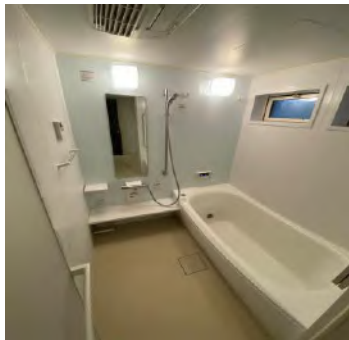

日興鷺ノ宮学生会館

環境良好！交通・買い物便利！

地域	中野区白鷺
構造	木造2階建て
部屋	1人部屋（男3室） 7㎡
共有部分	キッチン、シャワールーム、トイレ
設備	部屋内：ベッド、机、椅子、エアコン、冷蔵庫、カーテン、収納器具 共用部：電子レンジ、洗濯機（無料）、インターネット無料
交通	西武新宿線鷺ノ宮駅 南口より徒歩8分
通学手段	電車（鷺ノ宮駅から）：高田馬場駅9分、西武新宿駅12分、渋谷駅24分、池袋駅13分。
備考	*光熱費（水道、ガス、電気代）、及びインターネット費用は込み *入寮費、施設管理費、清掃費は初期のみ、更新料はありません。 *寝具セット無料提供。

バス

※ 写真はイメージです。室内設備やレイアウト等は現地優先です。