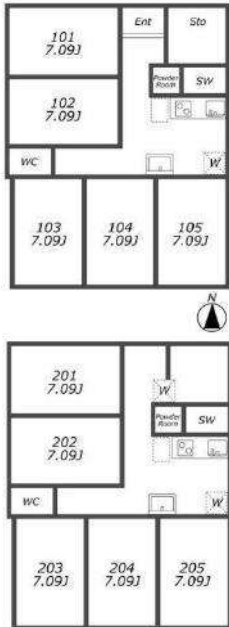

地図

玄関

キッチン

寝室

シャワー室

トイレ

間取り

※写真はイメージです。室内設備やレイアウト等は現地優先です。

SAークロス都立家政3

安静な住宅街!環境良好!交通・買い物便利!

地域	都立家政 (中野区)
構造	木造 2階建て
部屋	シングル (10室) 部屋サイズ: 7㎡
共有部分	各2台: 洗面台・洗濯機 (乾燥機能付き) /各2箇所: 浴室・トイレ・システムキッチン
設備	部屋中: ベッド 机 テレビ エアコン 冷蔵庫 共有部分: 電子レンジ 炊飯器 インターネット無料
交通	西武新宿線都立家政駅 南口より徒歩8分
通学手段	都立家政駅から高田馬場站11分 西武新宿駅14分 池袋站22分 原宿站25分 渋谷站27分
備考	*光熱費 (水道, ガス, 電気代) 、及びインターネット費用は込み *入寮費、施設管理費、清掃費は初期のみ、更新料はありません。 *寝具セット無料提供。