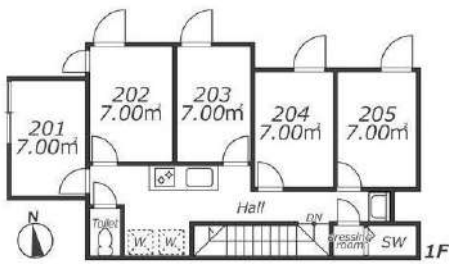

SAークロス都立家政4

安静な住宅街!環境良好!交通・買い物便利!

地域	都立家政 (中野区)
構造	木造 2階建て
部屋	シングル (10室) 部屋サイズ: 7㎡
共有部分	各2台: 洗面台・洗濯機・乾燥機/各2箇所: 浴室・トイレ・システムキッチン
設備	部屋中: ベッド 机 テレビ エアコン 冷蔵庫
	共用部分: 電子レンジ 炊飯器 インターネット無料
交通	西武新宿線都立家政駅 南口より徒歩6分
通学手段	都立家政駅から高田馬場駅11分 西武新宿駅14分 池袋駅22分 原宿駅25分 渋谷駅27分
備考	*光熱費 (水道, ガス, 電気代)、及びインターネット費用は込み *入寮費、施設管理費、清掃費は初期のみ、更新料はありません。 *寝具セット無料提供。

※ 写真はイメージです。室内設備やレイアウト等は現地優先です。