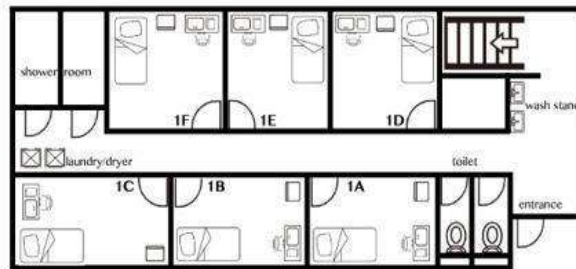

※ 写真はイメージです。室内設備やレイアウト等は現地優先です。

FlatShare大塚Port

学校徒歩圏内！環境良好！交通・買い物便利！

地域	池袋
構造	鉄骨造3階建て
部屋	1人部屋（総24名）7~8.46㎡
共有部分	キッチン、シャワールーム(男女兼用)、トイレ(男女兼用)
設備	部屋内：ベッド、机、椅子、エアコン、冷蔵庫、カーテン、収納器具 共用部：電子レンジ、電気ケトル、洗濯機（無料）、インターネット無料
交通	山手線 大塚駅より 徒歩7分、有楽町線 東池袋駅より 徒歩10分
通学手段	電車：池袋駅3分、高田馬場駅7分、渋谷駅18分、明治神宮前駅16分、西新宿駅17分
備考	*光熱費（水道、ガス、電気代）、及びインターネット費用は込み。 *入寮費、施設管理費、清掃費は初期のみ、更新料はありません。 *寝具セット無料提供。

【写真】

※ 写真はイメージです。室内設備やレイアウト等は現地優先です。

FlatShare 北池袋Port

池袋まで1駅1分！環境良好！交通・買い物便利！

地域	池袋
構造	鉄骨造3階建て
部屋	1人部屋（総34名） 7.3㎡～8㎡
共有部分	キッチン、シャワールーム(男女共用、女性専用)、トイレ(男女共用、女性専用)
設備	部屋内：ベッド、机、椅子、エアコン、冷蔵庫、カーテン、収納器具 共用部：電子レンジ、電気ケトル、洗濯機（無料）、インターネット無料
交通	東武東上線北池袋駅より徒歩4分
通学手段	池袋駅まで電車で1駅1分 高田馬場駅まで電車で6分 西新宿駅まで電車で18分 原宿駅まで電車で15分 渋谷駅まで電車で17分
備考	*光熱費（水道、ガス、電気代）、及びインターネット費用は込み。 *入寮費、施設管理費、清掃費は初期のみ、更新料はありません。 *寝具セット無料提供。

※線路の隣に位置しております

【Floor Plan】1F

※写真はイメージです。室内設備やレイアウト等は現地優先です。

kitazawa One

2023年2月1日RE-OPEN！環境良好！交通・買い物便利！

地域	世田谷
構造	木造 2階建て
部屋	1人部屋（総9名） 7㎡
共有部分	キッチン、シャワールーム(男女共用)、トイレ(男女共用)
設備	部屋内：ベッド、机、椅子、エアコン、冷蔵庫、カーテン、収納器具
	共用部：電子レンジ、電気ケトル、洗濯機（無料）、インターネット無料
交通	京王井之頭線 池ノ上駅 徒歩3分、小田急線 東北沢駅 徒歩4分
通学手段	電車：池袋駅18分、高田馬場駅14分、渋谷駅6分、明治神宮前駅7分、西新宿駅12分
備考	*光熱費（水道、ガス、電気代）、及びインターネット費用は込み。 *入寮費、施設管理費、清掃費は初期のみ、更新料はありません。 *寝具セット無料提供。

1F

2F

※ 写真はイメージです。室内設備やレイアウト等は現地優先です。

Kumagera Hütte

2026年2月1日OPEN！環境良好！交通・買い物便利！

地域	品川
構造	鉄骨造3階建て
部屋	1人部屋（総15名） 7.0㎡~7.88㎡
共有部分	キッチン、シャワールーム(男女共用)、トイレ(男女共用)
設備	部屋内：ベッド、机、椅子、エアコン、冷蔵庫、カーテン、収納器具 共有部：電子レンジ、電気ケトル、洗濯機（無料）、インターネット無料
交通	目黒線 武蔵小山駅 徒歩13分、目黒線 西小山駅 徒歩15分
通学手段	電車：池袋駅29分、高田馬場駅25分、渋谷駅13分、明治神宮前駅21分、西新宿駅32分
備考	*光熱費（水道、ガス、電気代）、及びインターネット費用は込み。 *入寮費、施設管理費、清掃費は初期のみ、更新料はありません。 *寝具セット無料提供。