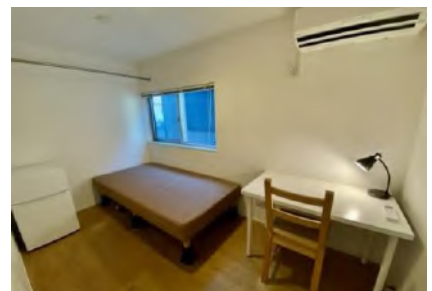

※ 写真はイメージです。室内設備やレイアウト等は現地優先です。