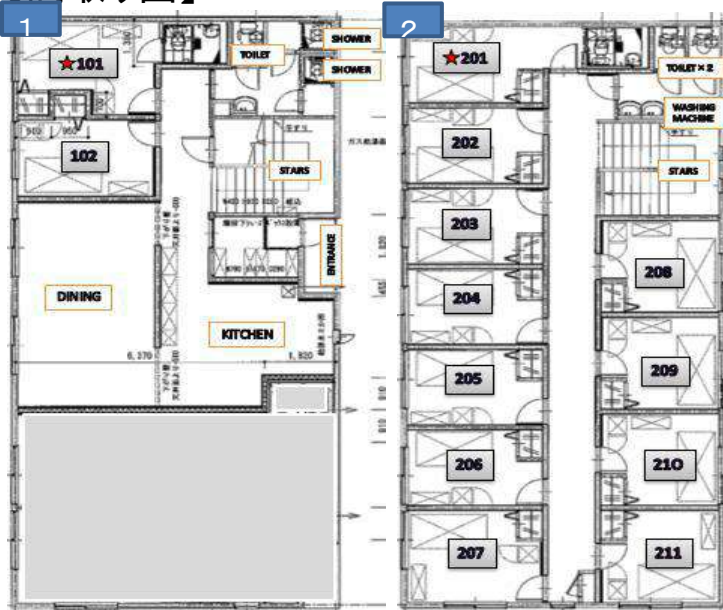

【間取り図】

※ 写真はイメージです。室内設備やレイアウト等は現地優先です。

BeGood野方

高田馬場駅まで電車で1本！住環境良好！

地域	野方(中野区)
構造	鉄骨造2階建て
部屋	1人部屋 (総13名) 8.28㎡~9.94㎡
共有部分	キッチン、シャワールーム(男女共用)、トイレ(男女共用)
設備	部屋内：ベッド、机、椅子、エアコン、冷蔵庫、カーテン、クローゼット 共有部：電子レンジ、電気ケトル、洗濯機(無料)、インターネット無料
交通	西武新宿線 野方駅から徒歩7分
通学手段	電車:高田馬場駅16分、池袋駅27分、西武新宿駅13分、原宿駅24分、渋谷駅26分
備考	*光熱費(水道、ガス、電気代)、及びインターネット費用は込み。 *入寮費、施設管理費、清掃費は初期のみ、更新料はありません。 *寝具セット無料提供。

【間取り図】

※ 写真はイメージです。室内設備やレイアウト等は現地優先です。

FlatShare SHIN-OTSUKA Campus

2018年9月20日オープン！環境良好！交通・買い物便利！

地域	新大塚
構造	鉄骨造3階建て
部屋	1人部屋(総54名) 7.5㎡
共有部分	キッチン、シャワールーム(男女共用、女性専用)、トイレ(男女共用、女性専用)
設備	部屋内：ベッド、机、椅子、エアコン、冷蔵庫、カーテン、収納器具
	共用部：電子レンジ、電気ケトル、洗濯機(無料)、インターネット無料
交通	丸の内線 新大塚駅より徒歩8分、山手線 大塚駅より徒歩13分
通学手段	電車：池袋駅3分、高田馬場駅13分、渋谷駅21分、明治神宮前駅25分、西新宿駅36分
備考	*光熱費(水道、ガス、電気代)、及びインターネット費用は込み。 *入寮費、施設管理費、清掃費は初期のみ、更新料はありません。 *寝具セット無料提供。

※写真はイメージです。室内設備やレイアウト等は現地優先です。

FlatShare NARIMASU Campus

2017年9月15日オープン！新築物件！

地域	成増
構造	軽量鉄骨造3階建て
部屋	1人部屋（総19名） 7㎡
共有部分	キッチン、シャワールーム(男女共用)、トイレ(男女共用、女性専用)
設備	部屋内：ベッド、机、椅子、エアコン、冷蔵庫、カーテン、収納器具
	共用部：電子レンジ、電気ケトル、洗濯機（無料）、インターネット無料
交通	東武東上線 成増駅より徒歩6分、 東京メトロ副都心・有楽町線 地下鉄成増駅より徒歩10分
通学手段	電車：池袋駅12分、高田馬場駅22分、渋谷駅28分、明治神宮前駅32分、西新宿34分
備考	*光熱費（水道、ガス、電気代）、及びインターネット費用は込み。 *入寮費、施設管理費、清掃費は初期のみ、更新料はありません。 *寝具セット無料提供。