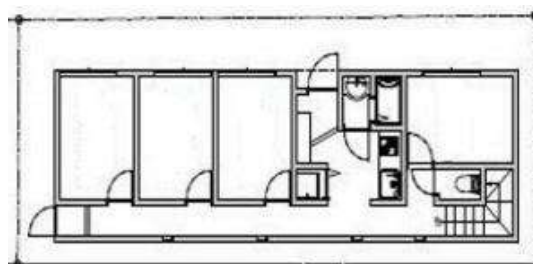

地図

玄関

キッチン

寝室

シャワー室

トイレ

間取り

※写真はイメージです。室内設備やレイアウト等は現地優先です。

SAークロス都立家政3

安静な住宅街!環境良好!交通・買い物便利!

地域	都立家政 (中野区)
構造	木造 2階建て
部屋	シングル (10室) 部屋サイズ: 7㎡
共有部分	各2台: 洗面台・洗濯機 (乾燥機能付き) /各2箇所: 浴室・トイレ・システムキッチン
設備	部屋中: ベッド 机 テレビ エアコン 冷蔵庫 共有部分: 電子レンジ 炊飯器 インターネット無料
交通	西武新宿線都立家政駅 南口より徒歩8分
通学手段	都立家政駅から高田馬場站11分 西武新宿駅14分 池袋站22分 原宿站25分 渋谷站27分
備考	*光熱費 (水道, ガス, 電気代) 、及びインターネット費用は込み *入寮費、施設管理費、清掃費は初期のみ、更新料はありません。 *寝具セット無料提供。