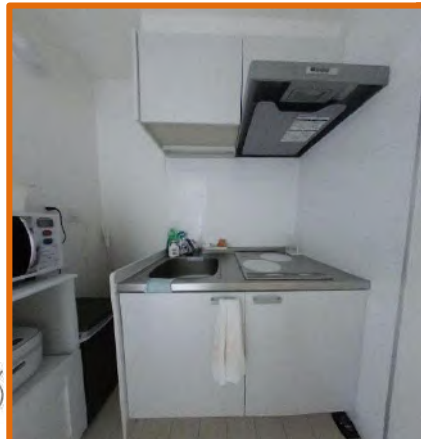

2-3F間取り

※ 写真はイメージです。室内設備やレイアウト等は現地優先です。

池袋三丁目寮

安静な住宅街！環境良好！通学・交通・買い物便利！

地域	池袋3丁目（豊島区）
構造	鉄筋コンクリート造 3階建て
部屋	1人部屋（計4室）、2人部屋（計4室） 部屋サイズ：9～13㎡
共有部分	キッチン、浴室、トイレ、洗面台、ルーフバルコニー、収納スペース
設備	部屋内：ベッド、机、椅子、エアコン、冷蔵庫、収納、 共用部：電子レンジ、洗濯機、電気ポット、インターネット、
交通	山手線「池袋」駅 8分 JR3線・地下鉄3線・東武/西武 全8線利用可
通学手段	電車池袋駅から：池袋校徒歩圏内 高田馬場駅4分、原宿駅13分、渋谷駅15分、新宿駅6分
備考	*光熱費（水道、ガス、電気代）、及びインターネット費用は込み。 *入寮費、施設管理費、清掃費は初期のみ、更新料はありません。 *寝具セット無料提供。

※ 写真はイメージです。室内設備やレイアウト等は現地優先です。

SAークロス都立家政4

安静な住宅街!環境良好!交通・買い物便利!

地域	都立家政 (中野区)
構造	木造 2階建て
部屋	シングル (10室) 部屋サイズ: 7㎡
共有部分	各2台: 洗面台・洗濯機・乾燥機/各2箇所: 浴室・トイレ・システムキッチン
設備	部屋中: ベッド 机 テレビ エアコン 冷蔵庫
	共用部分: 電子レンジ 炊飯器 インターネット無料
交通	西武新宿線都立家政駅 南口より徒歩6分
通学手段	都立家政駅から高田馬場駅11分 西武新宿駅14分 池袋駅22分 原宿駅25分 渋谷駅27分
備考	*光熱費 (水道, ガス, 電気代)、及びインターネット費用は込み *入寮費、施設管理費、清掃費は初期のみ、更新料はありません。 *寝具セット無料提供。

※ 写真はイメージです。室内設備やレイアウト等は現地優先です。

飯田橋 (男子寮)

環境良好！交通至便JR・東京メトロ3路線利用可能

地域	飯田橋 (新宿区)
構造	鉄骨造 地上6階建 4階玄関 (メソネット・3階)
部屋	5部屋 (最小8㎡、最大13㎡)
共有部分	ダイニングキッチン、浴室、トイレ (2ヶ所)
設備	部屋内：ベッド、机、エアコン、冷蔵庫、無料wifi
	共用部：キッチン (コンロ3口)、電子レンジ、洗濯機
交通	飯田橋駅 (徒歩7分) JR総武線、大江戸線、東西線、有楽町線、南北線
通学手段	飯田橋駅から 大江戸線「都庁前駅」(新宿校) 12分、東西線「高田馬場駅」7分、有楽町線「池袋駅」12分、JR「渋谷駅」1回乗換 16分、JR「原宿駅」1回乗換 17分
備考	*光熱費 (水道、ガス、電気代)、及びインターネット費用は込み。 *入寮費、施設管理費、清掃費は初期のみ、更新料はありません。 *寝具セット無料提供。

※ 写真はイメージです、室内設備やレイアウト等違いがあった場合は現地優先になります。

SAークロス野方2

安静な住宅街!環境良好!交通・買い物便利!

地域	野方 (中野区)
構造	木造 2階建て
部屋	シングル (20室) 部屋サイズ: 7㎡
共有部分	各6台: 洗濯機・乾燥機/各2箇所: 洗面台・システムキッチン/各4箇所: 浴室・トイレ
設備	部屋中: ベッド 机 テレビ エアコン 冷蔵庫 共有部分: 電子レンジ 炊飯器 インターネット無料
交通	西武新宿線野方駅 南口より徒歩10分
通学手段	野方駅より高田馬場站10分 西武新宿駅13分 池袋站21分原宿站24分 渋谷站26分
備考	*光熱費 (水道, ガス, 電気代)、及びインターネット費用は込み *入寮費、施設管理費、清掃費は初期のみ、更新料はありません。 *寝具セット無料提供。