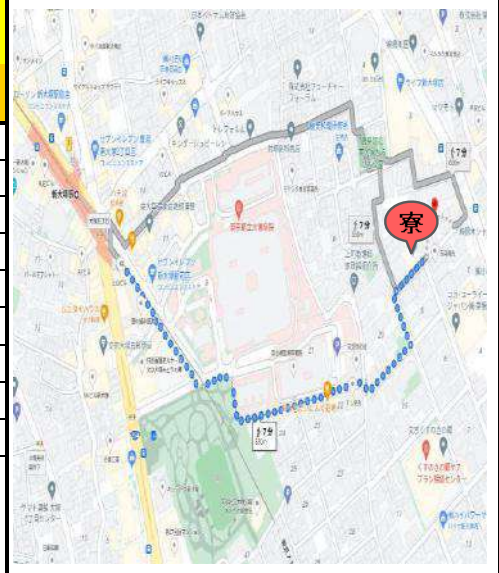

イメージ写真

※ 写真はイメージです、室内設備やレイアウト等違いがあった場合は現地優先になります。

TCRE新大塚

安静な住宅街！環境良好！交通・買い物便利！

地域	新大塚
構造	2階建て【9室】
部屋	1人部屋、2人部屋
共有部分	キッチン、シャワールーム、トイレ、駐輪場
設備	部屋内：ベッド、机、椅子、エアコン、
	共用部：洗濯機・電子レンジ・冷蔵庫・IHコンロ
交通	山手線「大塚」駅から徒歩12分
	丸の内線「新大塚」駅から徒歩8分
通学手段	電車(大塚駅から)：池袋駅2分、高田馬場駅7分、原宿駅16分 新宿駅12分 明治神宮前駅22分
備考	<ul style="list-style-type: none"> *光熱費（水道、ガス、電気代）、及びインターネット費用は込み。 *入寮費、施設管理費、清掃費は初期のみ、更新料はありません。 *寝具セット無料提供。