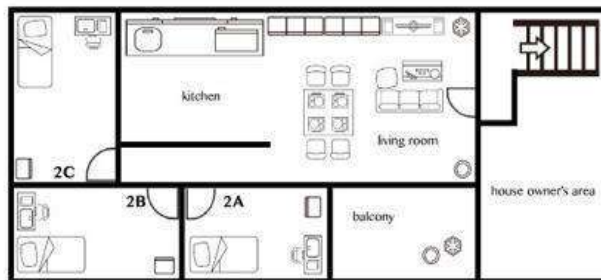

※ 写真はイメージです。室内設備やレイアウト等は現地優先です。

FlatShare大塚Port

学校徒歩圏内！環境良好！交通・買い物便利！

地域	池袋
構造	鉄骨造3階建て
部屋	1人部屋（総24名）7~8.46㎡
共有部分	キッチン、シャワールーム(男女兼用)、トイレ(男女兼用)
設備	部屋内：ベッド、机、椅子、エアコン、冷蔵庫、カーテン、収納器具 共用部：電子レンジ、電気ケトル、洗濯機（無料）、インターネット無料
交通	山手線 大塚駅より 徒歩7分、有楽町線 東池袋駅より 徒歩10分
通学手段	電車：池袋駅3分、高田馬場駅7分、渋谷駅18分、明治神宮前駅16分、西新宿駅17分
備考	*光熱費（水道、ガス、電気代）、及びインターネット費用は込み。 *入寮費、施設管理費、清掃費は初期のみ、更新料はありません。 *寝具セット無料提供。

【写真】

※ 写真はイメージです。室内設備やレイアウト等は現地優先です。

FlatShare 北池袋Port

池袋まで1駅1分！環境良好！交通・買い物便利！

地域	池袋
構造	鉄骨造3階建て
部屋	1人部屋（総34名） 7.3㎡～8㎡
共有部分	キッチン、シャワールーム(男女共用、女性専用)、トイレ(男女共用、女性専用)
設備	部屋内：ベッド、机、椅子、エアコン、冷蔵庫、カーテン、収納器具 共用部：電子レンジ、電気ケトル、洗濯機（無料）、インターネット無料
交通	東武東上線北池袋駅より徒歩4分
通学手段	池袋駅まで電車で1駅1分 高田馬場駅まで電車で6分 西新宿駅まで電車で18分 原宿駅まで電車で15分 渋谷駅まで電車で17分
備考	*光熱費（水道、ガス、電気代）、及びインターネット費用は込み。 *入寮費、施設管理費、清掃費は初期のみ、更新料はありません。 *寝具セット無料提供。

※線路の隣に位置しております

【Floor Plan】1F

※写真はイメージです。室内設備やレイアウト等は現地優先です。

kitazawa One

2023年2月1日RE-OPEN！環境良好！交通・買い物便利！

地域	世田谷
構造	木造 2階建て
部屋	1人部屋（総9名） 7㎡
共有部分	キッチン、シャワールーム(男女共用)、トイレ(男女共用)
設備	部屋内：ベッド、机、椅子、エアコン、冷蔵庫、カーテン、収納器具
	共用部：電子レンジ、電気ケトル、洗濯機（無料）、インターネット無料
交通	京王井之頭線 池ノ上駅 徒歩3分、小田急線 東北沢駅 徒歩4分
通学手段	電車：池袋駅18分、高田馬場駅14分、渋谷駅6分、明治神宮前駅7分、西新宿駅12分
備考	*光熱費（水道、ガス、電気代）、及びインターネット費用は込み。 *入寮費、施設管理費、清掃費は初期のみ、更新料はありません。 *寝具セット無料提供。

1F

2F

※ 写真はイメージです。室内設備やレイアウト等は現地優先です。

Kumagera Hütte

2026年2月1日OPEN！環境良好！交通・買い物便利！

地域	品川
構造	鉄骨造3階建て
部屋	1人部屋（総15名） 7.0㎡~7.88㎡
共有部分	キッチン、シャワールーム(男女共用)、トイレ(男女共用)
設備	部屋内：ベッド、机、椅子、エアコン、冷蔵庫、カーテン、収納器具 共有部：電子レンジ、電気ケトル、洗濯機（無料）、インターネット無料
交通	目黒線 武蔵小山駅 徒歩13分、目黒線 西小山駅 徒歩15分
通学手段	電車：池袋駅29分、高田馬場駅25分、渋谷駅13分、明治神宮前駅21分、西新宿駅32分
備考	*光熱費（水道、ガス、電気代）、及びインターネット費用は込み。 *入寮費、施設管理費、清掃費は初期のみ、更新料はありません。 *寝具セット無料提供。