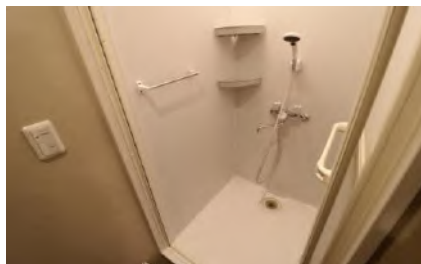

2F

3F

9F

※ 写真はイメージです。室内設備やレイアウト等は現地優先です。

BeGood下北沢

地域	世田谷区
構造	鉄筋コンクリート造(RC)3階建て
部屋	1人部屋(総15名) 7.04㎡~7.73㎡
共有部分	キッチン、シャワールーム(男女共用)、トイレ(男女共用)
設備	部屋内: ベッド、机、椅子、エアコン、冷蔵庫、カーテン、収納 共有部: 電子レンジ、電気ケトル、洗濯機(無料)、インターネット無料
交通	小田急小田原線 東北沢駅より徒歩4分
通学手段	電車: 明治神宮前駅9分、渋谷駅10分、西新宿駅19分、池袋駅19分、高田馬場駅21分
備考	*光熱費(水道、ガス、電気代)、及びインターネット費用は込み。 *入寮費、施設管理費、清掃費は初期のみ、更新料はありません。 *寝具セット無料提供。

【間取り図】

2F

3F

1F

※ 写真はイメージです。室内設備やレイアウト等は現地優先です。

BeGood桜新町

中庭&井戸付きの木造2階建てです！

地域	桜新町(世田谷区)
構造	木造2階建て
部屋	1人部屋(総13名) 7.02㎡~7.88㎡
共有部分	キッチン、シャワールーム(男女共用)、トイレ(男女共用、女性専用)
設備	部屋内：ベッド、机、椅子、エアコン、冷蔵庫、カーテン、収納 共用部：電子レンジ、電気ケトル、洗濯機(無料)、インターネット無料
交通	田園都市線 桜新町駅より徒歩5分
通学手段	電車：明治神宮前(原宿)駅23分、渋谷駅11分、西新宿34分、池袋駅28分、高田馬場駅27分
備考	*光熱費(水道、ガス、電気代)、及びインターネット費用は込み。 *入寮費、施設管理費、清掃費は初期のみ、更新料はありません。 *寝具セット無料提供。

【間取り図】

※ 写真はイメージです。室内設備やレイアウト等は現地優先です。

BeGood雑司が谷駅前

2019年9月17日オープン！環境良好！交通・買い物便利！

地域	雑司ヶ谷
構造	鉄骨造4階建て
部屋	1人部屋（総95名） 7~8.4m
共有部分	キッチン、シャワールーム(男女共用、女性専用)、トイレ(男女共用、女性専用)
設備	部屋内：ベッド、机、椅子、エアコン、冷蔵庫、カーテン、収納器具 共有部：電子レンジ、電気ケトル、洗濯機（無料）、インターネット無料
交通	副都心線 雑司ヶ谷駅より徒歩5分/都電荒川線 鬼子母神前駅 徒歩5分
通学手段	電車：池袋駅3分、渋谷駅13分、明治神宮前駅11分、西新宿駅17分、高田馬場駅徒歩17分
備考	*光熱費（水道、ガス、電気代）、及びインターネット費用は込み。 *入寮費、施設管理費、清掃費は初期のみ、更新料はありません。 *寝具セット無料提供。

※ 写真はイメージです。室内設備やレイアウト等は現地優先です。

BeGood 池袋Ⅱ

学校徒歩圏内！環境良好！交通・買い物便利！

地域	池袋
構造	鉄骨造3階建て
部屋	1人部屋(総15名) 7.03㎡~8.48㎡
共有部分	キッチン、シャワールーム(男女共用)、トイレ(男女共用、女性専用)
設備	部屋内：ベッド、机、椅子、エアコン、冷蔵庫、カーテン、収納器具 共有部：電子レンジ、電気ケトル、洗濯機(無料)、インターネット無料
交通	JR各線池袋駅 西口より徒歩9分
通学手段	池袋校徒歩16分/電車：高田馬場駅4分、渋谷駅11分、明治神宮前14分、西新宿駅11分
備考	*光熱費(水道、ガス、電気代)、及びインターネット費用は込み。 *入寮費、施設管理費、清掃費は初期のみ、更新料はありません。 *寝具セット無料提供。