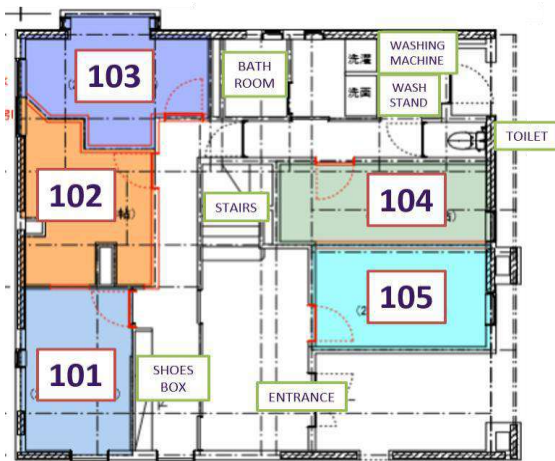

1F
2F
3F

※ 写真はイメージです。室内設備やレイアウト等は現地優先です。

BeGood上中里

2018年8月1日オープン！環境良好！交通・買い物便利！

地域	上中里
構造	鉄骨造3階建て
部屋	1人部屋(総20名) 7㎡
共有部分	キッチン、シャワールーム(男女共用、女性専用)、トイレ(男女共用、女性専用)
設備	部屋内：ベッド、机、椅子、エアコン、冷蔵庫、カーテン、収納器具 共用部：電子レンジ、電気ケトル、洗濯機(無料)、インターネット無料
交通	京浜東北線 上中里駅 徒歩6分、都電荒川線 梶原駅 徒歩5分
通学手段	電車：池袋駅14分、高田馬場駅18分、渋谷駅28分、明治神宮前駅36分、新宿駅26分
備考	*光熱費(水道、ガス、電気代)、及びインターネット費用は込み。 *入寮費、施設管理費、清掃費は初期のみ、更新料はありません。 *寝具セット無料提供。

Living room

Dining

※ 写真はイメージです。室内設備やレイアウト等は現地優先です。

BeGood 新高円寺

新高円寺駅から西新宿駅まで、電車で7分とアクセス抜群！

地域	新高円寺
構造	木造2階建て
部屋	1人部屋（総10名） 7.0㎡～8.28㎡
共有部分	キッチン、バスルーム(男女兼用)、トイレ(男女兼用)
設備	部屋内：ベッド、机、椅子、エアコン、冷蔵庫、カーテン、収納器具 共有部：電子レンジ、電気ケトル、洗濯機（無料）、インターネット無料
交通	丸ノ内線 新高円寺駅 徒歩5分
通学手段	電車：池袋駅26分、高田馬場駅27分、原宿駅28分、渋谷駅25分、西新宿駅7分
備考	*光熱費（水道、ガス、電気代）、及びインターネット費用は込み。 *入寮費、施設管理費、清掃費は初期のみ、更新料はありません。 *寝具セット無料提供。

1F

2F

※ 写真はイメージです。室内設備やレイアウト等は現地優先です。

BeGood 池袋本町

駅チカで都心へのアクセス抜群！

地域	板橋
構造	木造2階建て
部屋	1人部屋（総10名） 7.45㎡～8.55㎡
共有部分	キッチン、シャワールーム(男女兼用)、トイレ(男女兼用)
設備	部屋内：ベッド、机、椅子、エアコン、冷蔵庫、カーテン、収納器具 共有部：電子レンジ、電気ケトル、洗濯機（無料）、インターネット無料
交通	埼京線 板橋駅 徒歩6分
通学手段	電車：池袋駅4分、高田馬場駅10分、原宿駅20分、渋谷駅16分、西新宿駅21分
備考	*光熱費（水道、ガス、電気代）、及びインターネット費用は込み。 *入寮費、施設管理費、清掃費は初期のみ、更新料はありません。 *寝具セット無料提供。

1F

2F

※ 写真はイメージです。室内設備やレイアウト等は現地優先です。

BeGood東陽町駅前

2019年2月1日オープン！環境良好！交通・買い物便利！

地域	東陽町
構造	鉄骨造5階建て
部屋	1人部屋（総24名） 7.08㎡～8.57㎡
共有部分	キッチン、シャワールーム(男女共用、女性専用)、トイレ(男女共用)
設備	部屋内：ベッド、机、椅子、エアコン、冷蔵庫、カーテン、収納器具 共有部：電子レンジ、電気ケトル、洗濯機（無料）、インターネット無料
交通	東西線 東陽町駅 徒歩5分
通学手段	電車：池袋駅34分、高田馬場駅27分、渋谷駅36分、明治神宮前駅37分、西新宿駅40分
備考	*光熱費（水道、ガス、電気代）、及びインターネット費用は込み。 *入寮費、施設管理費、清掃費は初期のみ、更新料はありません。 *寝具セット無料提供。