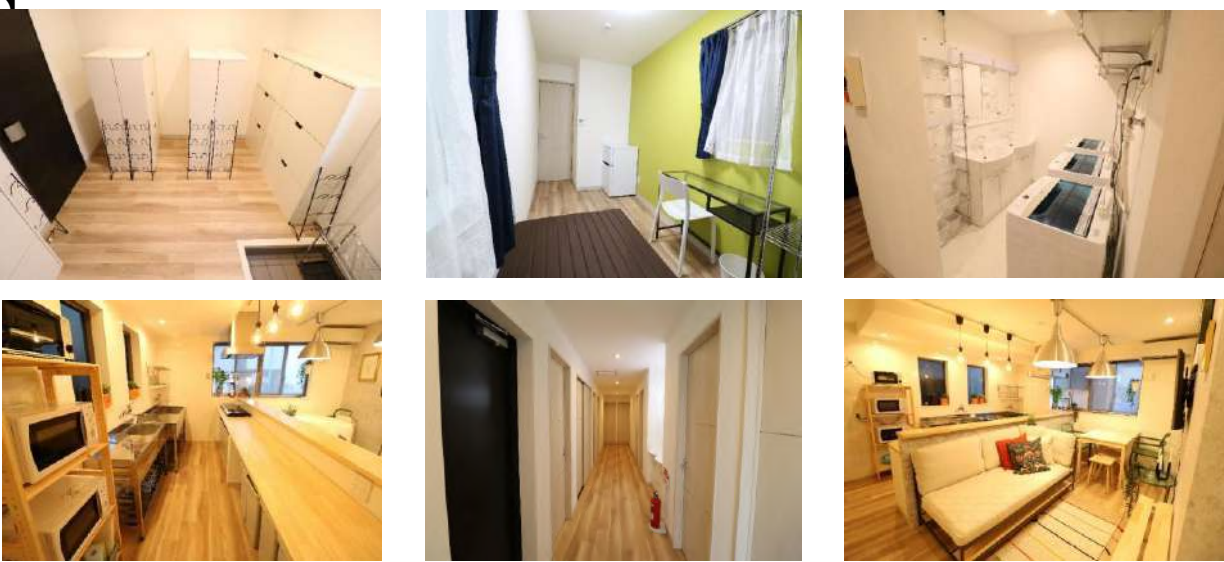

【間取り図】

※ 写真はイメージです。室内設備やレイアウト等は現地優先です。

FlatShare SHIN-OTSUKA Campus

2018年9月20日オープン！環境良好！交通・買い物便利！

地域	新大塚
構造	鉄骨造3階建て
部屋	1人部屋(総54名) 7.5㎡
共有部分	キッチン、シャワールーム(男女共用、女性専用)、トイレ(男女共用、女性専用)
設備	部屋内：ベッド、机、椅子、エアコン、冷蔵庫、カーテン、収納器具
	共用部：電子レンジ、電気ケトル、洗濯機(無料)、インターネット無料
交通	丸の内線 新大塚駅より徒歩8分、山手線 大塚駅より徒歩13分
通学手段	電車：池袋駅3分、高田馬場駅13分、渋谷駅21分、明治神宮前駅25分、西新宿駅36分
備考	*光熱費(水道、ガス、電気代)、及びインターネット費用は込み。 *入寮費、施設管理費、清掃費は初期のみ、更新料はありません。 *寝具セット無料提供。

※ 写真はイメージです。室内設備やレイアウト等は現地優先です。

FlatShare大塚Port

学校徒歩圏内！環境良好！交通・買い物便利！

地域	池袋
構造	鉄骨造3階建て
部屋	1人部屋（総24名）7~8.46㎡
共有部分	キッチン、シャワールーム(男女兼用)、トイレ(男女兼用)
設備	部屋内：ベッド、机、椅子、エアコン、冷蔵庫、カーテン、収納器具 共用部：電子レンジ、電気ケトル、洗濯機（無料）、インターネット無料
交通	山手線 大塚駅より 徒歩7分、有楽町線 東池袋駅より 徒歩10分
通学手段	電車：池袋駅3分、高田馬場駅7分、渋谷駅18分、明治神宮前駅16分、西新宿駅17分
備考	*光熱費（水道、ガス、電気代）、及びインターネット費用は込み。 *入寮費、施設管理費、清掃費は初期のみ、更新料はありません。 *寝具セット無料提供。

【写真】

※ 写真はイメージです。室内設備やレイアウト等は現地優先です。

FlatShare 北池袋Port

池袋まで1駅1分！環境良好！交通・買い物便利！

地域	池袋
構造	鉄骨造3階建て
部屋	1人部屋（総34名） 7.3㎡～8㎡
共有部分	キッチン、シャワールーム(男女共用、女性専用)、トイレ(男女共用、女性専用)
設備	部屋内：ベッド、机、椅子、エアコン、冷蔵庫、カーテン、収納器具 共用部：電子レンジ、電気ケトル、洗濯機（無料）、インターネット無料
交通	東武東上線北池袋駅より徒歩4分
通学手段	池袋駅まで電車で1駅1分 高田馬場駅まで電車で6分 西新宿駅まで電車で18分 原宿駅まで電車で15分 渋谷駅まで電車で17分
備考	*光熱費（水道、ガス、電気代）、及びインターネット費用は込み。 *入寮費、施設管理費、清掃費は初期のみ、更新料はありません。 *寝具セット無料提供。

外観写真

※ 写真はイメージです。室内設備やレイアウト等は現地優先です。

江原マンション（女性専用）

安静な住宅街！環境良好！交通・買い物便利！

地域	新江古田
構造	鉄骨造3階建て
部屋	1人部屋（7.17㎡～7.27㎡；リビングルーム 6～7㎡）
共有部分	シャワー、トイレ、キッチン、洗濯機/乾燥機（コインランドリー）、電子レンジ
設備	部屋内：ベット、机、椅子、エアコン、冷蔵庫、WIFI、
交通	大江戸線「新江古田」駅から徒歩10分、西武池袋線「江古田」駅から徒歩17分
通学手段	大江戸線新江古田駅から：中野坂上駅（新宿校）11分、原宿駅29分、高田馬場駅26分、渋谷駅30分、池袋駅9分（江古田駅から）
備考	*光熱費（水道、ガス、電気代）、及びインターネット費用は込み。 *入寮費、施設管理費、清掃費は初期のみ、2年以内更新料はありません。 *寝具セット無料提供。