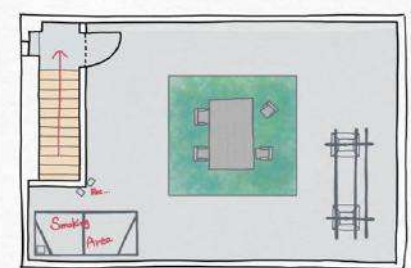

間取図

間取図

駅周辺・道のり

※写真はイメージです。室内設備やレイアウト等は現地優先です。

BeGood北赤羽駅前

地域	北赤羽(北区)
構造	鉄骨造4階建て
部屋	1人部屋(総10名) 7.03㎡~7.7㎡
共有部分	キッチン、シャワールーム(男女共用)、トイレ(男女共用、女性・男性専用)
設備	部屋内：ベッド、机、椅子、エアコン、冷蔵庫、カーテン、収納 共用部：電子レンジ、電気ケトル、乾燥機/洗濯機(無料)、インターネット無料
交通	埼京線 北赤羽駅より徒歩4分
通学手段	電車：池袋駅12分、高田馬場駅20分、渋谷駅24分、新宿駅16分、原宿駅25分
備考	*光熱費(水道、ガス、電気代)、及びインターネット費用は込み。 *入寮費、施設管理費、清掃費は初期のみ、更新料はありません。 *寝具セット無料提供。

【間取り図】

1F

3F

2F

4F

*写真はイメージです。室内設備やレイアウト等は現地優先です。

BeGood明大前駅前

地域	杉並区
構造	木造3階建て
部屋	1人部屋（総14名） 7㎡~7.88㎡
共有部分	キッチン、シャワールーム(男女共用)、トイレ(男女共用)
設備	部屋内：ベッド、机、椅子、エアコン、冷蔵庫、カーテン、収納 共有部：電子レンジ、電気ケトル、洗濯機（無料）、インターネット無料
交通	京王井の頭線 明大前駅より徒歩4分
通学手段	電車:明治神宮前〈原宿〉19分、渋谷駅12分、新宿駅7分、池袋駅26分、高田馬場駅22分
備考	*光熱費（水道、ガス、電気代）、及びインターネット費用は込み。 *入寮費、施設管理費、清掃費は初期のみ、更新料はありません。 *寝具セット無料提供。