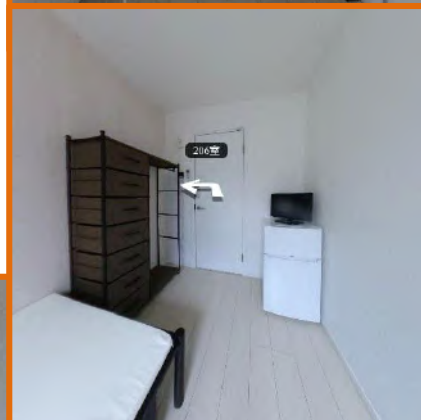

2-3F間取り

※ 写真はイメージです。室内設備やレイアウト等は現地優先です。

池袋三丁目寮

安静な住宅街！環境良好！通学・交通・買い物便利！

地域	池袋3丁目（豊島区）
構造	鉄筋コンクリート造 3階建て
部屋	1人部屋（計4室）、2人部屋（計4室） 部屋サイズ：9～13㎡
共有部分	キッチン、浴室、トイレ、洗面台、ルーフバルコニー、収納スペース
設備	部屋内：ベッド、机、椅子、エアコン、冷蔵庫、収納、 共用部：電子レンジ、洗濯機、電気ポット、インターネット、
交通	山手線「池袋」駅 8分 JR3線・地下鉄3線・東武/西武 全8線利用可
通学手段	電車池袋駅から：池袋校徒歩圏内 高田馬場駅4分、原宿駅13分、渋谷駅15分、新宿駅6分
備考	*光熱費（水道、ガス、電気代）、及びインターネット費用は込み。 *入寮費、施設管理費、清掃費は初期のみ、更新料はありません。 *寝具セット無料提供。

※ 写真はイメージです。室内設備やレイアウト等は現地優先です。

飯田橋 (男子寮)

環境良好！交通至便JR・東京メトロ3路線利用可能

地域	飯田橋 (新宿区)
構造	鉄骨造 地上6階建 4階玄関 (メソネット・3階)
部屋	5部屋 (最小8㎡、最大13㎡)
共有部分	ダイニングキッチン、浴室、トイレ (2ヶ所)
設備	部屋内：ベッド、机、エアコン、冷蔵庫、無料wifi
	共用部：キッチン (コンロ3口)、電子レンジ、洗濯機
交通	飯田橋駅 (徒歩7分) JR総武線、大江戸線、東西線、有楽町線、南北線
通学手段	飯田橋駅から 大江戸線「都庁前駅」(新宿校) 12分、東西線「高田馬場駅」7分、有楽町線「池袋駅」12分、JR「渋谷駅」1回乗換 16分、JR「原宿駅」1回乗換 17分
備考	*光熱費 (水道、ガス、電気代)、及びインターネット費用は込み。 *入寮費、施設管理費、清掃費は初期のみ、更新料はありません。 *寝具セット無料提供。

※ 写真はイメージです、室内設備やレイアウト等違いがあった場合は現地優先になります。

SAークロス野方2

安静な住宅街!環境良好!交通・買い物便利!

地域	野方 (中野区)
構造	木造 2階建て
部屋	シングル (20室) 部屋サイズ: 7㎡
共有部分	各6台: 洗濯機・乾燥機/各2箇所: 洗面台・システムキッチン/各4箇所: 浴室・トイレ
設備	部屋中: ベッド 机 テレビ エアコン 冷蔵庫 共有部分: 電子レンジ 炊飯器 インターネット無料
交通	西武新宿線野方駅 南口より徒歩10分
通学手段	野方駅より高田馬場站10分 西武新宿駅13分 池袋站21分原宿站24分 渋谷站26分
備考	*光熱費 (水道, ガス, 電気代)、及びインターネット費用は込み *入寮費、施設管理費、清掃費は初期のみ、更新料はありません。 *寝具セット無料提供。