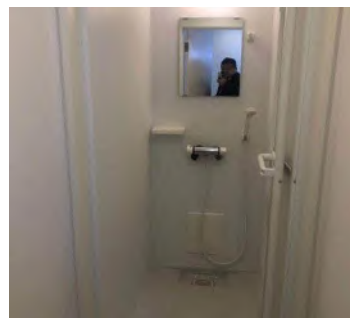

2-3F間取り

※ 写真はイメージです。室内設備やレイアウト等は現地優先です。

池袋三丁目寮

安静な住宅街！環境良好！通学・交通・買い物便利！

地域	池袋3丁目（豊島区）
構造	鉄筋コンクリート造 3階建て
部屋	1人部屋（計4室）、2人部屋（計4室） 部屋サイズ：9～13㎡
共有部分	キッチン、浴室、トイレ、洗面台、ルーフバルコニー、収納スペース
設備	部屋内：ベッド、机、椅子、エアコン、冷蔵庫、収納、 共用部：電子レンジ、洗濯機、電気ポット、インターネット、
交通	山手線「池袋」駅 8分 JR3線・地下鉄3線・東武/西武 全8線利用可
通学手段	電車池袋駅から：池袋校徒歩圏内 高田馬場駅4分、原宿駅13分、渋谷駅15分、新宿駅6分
備考	*光熱費（水道、ガス、電気代）、及びインターネット費用は込み。 *入寮費、施設管理費、清掃費は初期のみ、更新料はありません。 *寝具セット無料提供。

※ 写真はイメージです。室内設備やレイアウト等は現地優先です。

日興中井学生会館

学校徒歩圏内！環境良好！交通・買い物便利！

地域	中井
構造	木造3階建て
部屋	1人部屋(2室) 7.03㎡~8.48㎡
共有部分	キッチン、シャワールーム、トイレ
設備	部屋内：ベッド、机、椅子、エアコン、冷蔵庫、カーテン、収納器具 共有部：電子レンジ、洗濯機(無料)、インターネット無料
交通	西武新宿線：中井駅 徒歩4分、都営大江戸線：中井駅 徒歩6分
通学手段	高田馬場駅4分、西武新宿駅7分、池袋駅16分、原宿駅20分、渋谷駅23分
備考	*光熱費(水道、ガス、電気代)、及びインターネット費用は込み。 *入寮費、施設管理費、清掃費は初期のみ、更新料はありません。 *寝具セット無料提供。

地図

玄関

キッチン

寝室

シャワー室

トイレ

間取り

※写真はイメージです。室内設備やレイアウト等は現地優先です。

SAークロス都立家政3

安静な住宅街!環境良好!交通・買い物便利!

地域	都立家政 (中野区)
構造	木造 2階建て
部屋	シングル (10室) 部屋サイズ: 7㎡
共有部分	各2台: 洗面台・洗濯機 (乾燥機能付き) /各2箇所: 浴室・トイレ・システムキッチン
設備	部屋中: ベッド 机 テレビ エアコン 冷蔵庫 共有部分: 電子レンジ 炊飯器 インターネット無料
交通	西武新宿線都立家政駅 南口より徒歩8分
通学手段	都立家政駅から高田馬場站11分 西武新宿駅14分 池袋站22分 原宿站25分 渋谷站27分
備考	*光熱費 (水道, ガス, 電気代) 、及びインターネット費用は込み *入寮費、施設管理費、清掃費は初期のみ、更新料はありません。 *寝具セット無料提供。