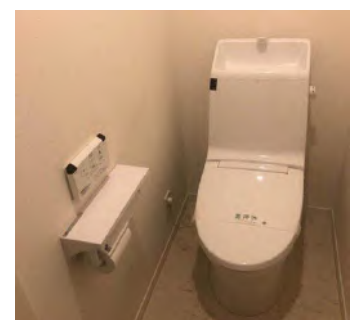

2-3F間取り

※ 写真はイメージです。室内設備やレイアウト等は現地優先です。

池袋三丁目寮

安静な住宅街！環境良好！通学・交通・買い物便利！

地域	池袋3丁目（豊島区）
構造	鉄筋コンクリート造 3階建て
部屋	1人部屋（計4室）、2人部屋（計4室） 部屋サイズ：9～13㎡
共有部分	キッチン、浴室、トイレ、洗面台、ルーフバルコニー、収納スペース
設備	部屋内：ベッド、机、椅子、エアコン、冷蔵庫、収納、 共用部：電子レンジ、洗濯機、電気ポット、インターネット、
交通	山手線「池袋」駅 8分 JR3線・地下鉄3線・東武/西武 全8線利用可
通学手段	電車池袋駅から：池袋校徒歩圏内 高田馬場駅4分、原宿駅13分、渋谷駅15分、新宿駅6分
備考	*光熱費（水道、ガス、電気代）、及びインターネット費用は込み。 *入寮費、施設管理費、清掃費は初期のみ、更新料はありません。 *寝具セット無料提供。

※ 写真はイメージです。室内設備やレイアウト等は現地優先です。

日興中井学生会館

学校徒歩圏内！環境良好！交通・買い物便利！

地域	中井
構造	木造3階建て
部屋	1人部屋(2室) 7.03㎡~8.48㎡
共有部分	キッチン、シャワールーム、トイレ
設備	部屋内：ベッド、机、椅子、エアコン、冷蔵庫、カーテン、収納器具 共有部：電子レンジ、洗濯機(無料)、インターネット無料
交通	西武新宿線：中井駅 徒歩4分、都営大江戸線：中井駅 徒歩6分
通学手段	高田馬場駅4分、西武新宿駅7分、池袋駅16分、原宿駅20分、渋谷駅23分
備考	*光熱費(水道、ガス、電気代)、及びインターネット費用は込み。 *入寮費、施設管理費、清掃費は初期のみ、更新料はありません。 *寝具セット無料提供。

地図

玄関

キッチン

寝室

シャワー室

トイレ

間取り

※写真はイメージです。室内設備やレイアウト等は現地優先です。

SAークロス都立家政3

安静な住宅街!環境良好!交通・買い物便利!

地域	都立家政 (中野区)
構造	木造 2階建て
部屋	シングル (10室) 部屋サイズ: 7㎡
共有部分	各2台: 洗面台・洗濯機 (乾燥機能付き) /各2箇所: 浴室・トイレ・システムキッチン
設備	部屋中: ベッド 机 テレビ エアコン 冷蔵庫 共有部分: 電子レンジ 炊飯器 インターネット無料
交通	西武新宿線都立家政駅 南口より徒歩8分
通学手段	都立家政駅から高田馬場站11分 西武新宿駅14分 池袋站22分 原宿站25分 渋谷站27分
備考	*光熱費 (水道, ガス, 電気代) 、及びインターネット費用は込み *入寮費、施設管理費、清掃費は初期のみ、更新料はありません。 *寝具セット無料提供。