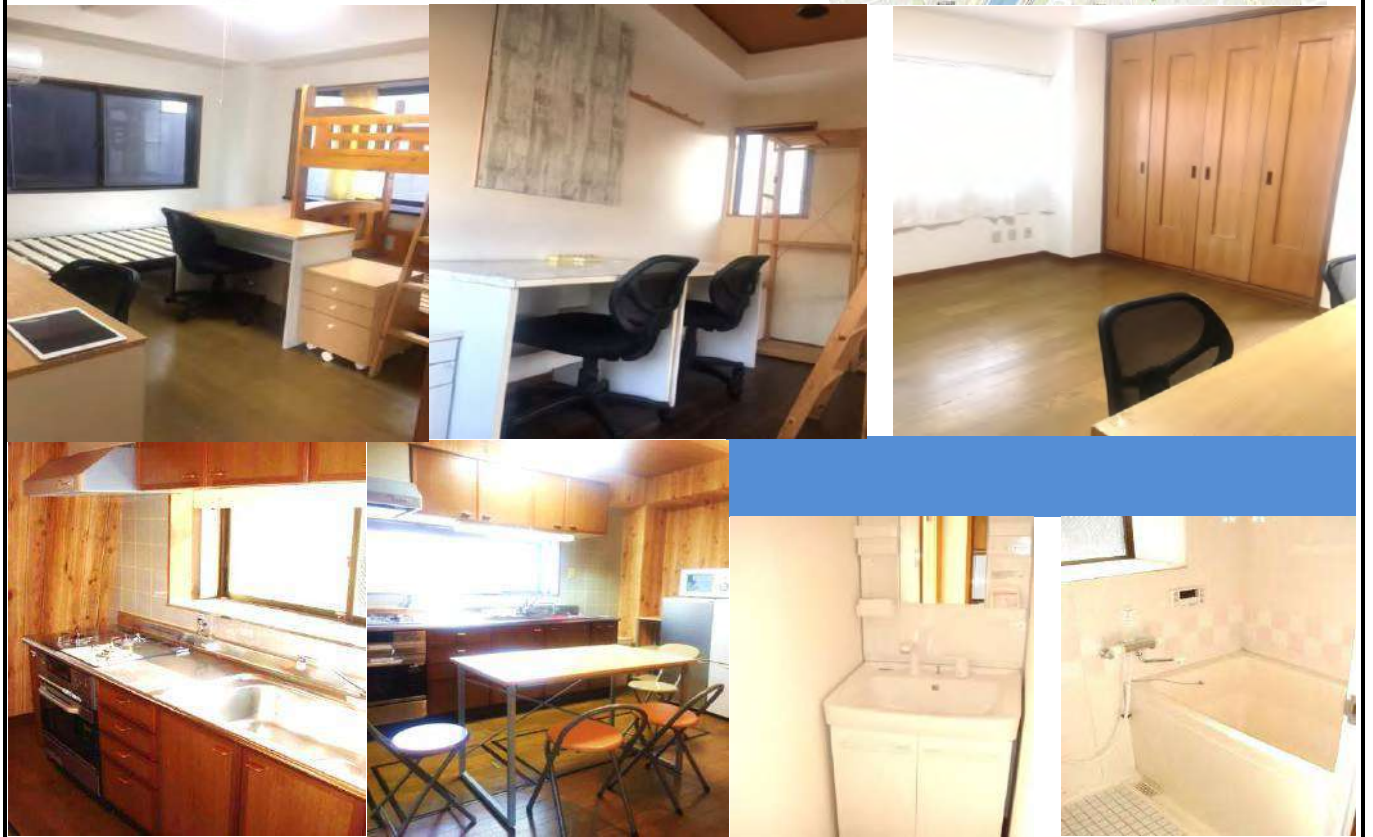

SAークロス都立家政3

安静な住宅街!環境良好!交通・買い物便利!

地域	都立家政 (中野区)
構造	木造 2階建て
部屋	シングル (10室) 部屋サイズ: 7㎡
共有部分	各2台: 洗面台・洗濯機 (乾燥機能付き) /各2箇所: 浴室・トイレ・システムキッチン
設備	部屋中: ベッド 机 テレビ エアコン 冷蔵庫 共有部分: 電子レンジ 炊飯器 インターネット無料
交通	西武新宿線都立家政駅 南口より徒歩8分
通学手段	都立家政駅から高田馬場站11分 西武新宿駅14分 池袋站22分 原宿站25分 渋谷站27分
備考	*光熱費 (水道, ガス, 電気代) 、及びインターネット費用は込み *入寮費、施設管理費、清掃費は初期のみ、更新料はありません。 *寝具セット無料提供。

※ 写真はイメージです。室内設備やレイアウト等は現地優先です。

SAークロス都立家政4

安静な住宅街!環境良好!交通・買い物便利!

地域	都立家政 (中野区)
構造	木造 2階建て
部屋	シングル (10室) 部屋サイズ: 7㎡
共有部分	各2台: 洗面台・洗濯機・乾燥機/各2箇所: 浴室・トイレ・システムキッチン
設備	部屋中: ベッド 机 テレビ エアコン 冷蔵庫
	共用部分: 電子レンジ 炊飯器 インターネット無料
交通	西武新宿線都立家政駅 南口より徒歩6分
通学手段	都立家政駅から高田馬場駅11分 西武新宿駅14分 池袋駅22分 原宿駅25分 渋谷駅27分
備考	*光熱費 (水道, ガス, 電気代)、及びインターネット費用は込み *入寮費、施設管理費、清掃費は初期のみ、更新料はありません。 *寝具セット無料提供。

※ 写真はイメージです、室内設備やレイアウト等違いがあった場合は現地優先になります。

SAークロス野方2

安静な住宅街!環境良好!交通・買い物便利!

地域	野方 (中野区)
構造	木造 2階建て
部屋	シングル (20室) 部屋サイズ: 7㎡
共有部分	各6台: 洗濯機・乾燥機/各2箇所: 洗面台・システムキッチン/各4箇所: 浴室・トイレ
設備	部屋中: ベッド 机 テレビ エアコン 冷蔵庫 共有部分: 電子レンジ 炊飯器 インターネット無料
交通	西武新宿線野方駅 南口より徒歩10分
通学手段	野方駅より高田馬場站10分 西武新宿駅13分 池袋站21分原宿站24分 渋谷站26分
備考	*光熱費 (水道, ガス, 電気代)、及びインターネット費用は込み *入寮費、施設管理費、清掃費は初期のみ、更新料はありません。 *寝具セット無料提供。

※ 写真はイメージです。室内設備やレイアウト等は現地優先です。

SAークロス野方6

安静な住宅街!環境良好!交通・買い物便利!

地域	野方 (中野区)
構造	木造 2階建て
部屋	シングル (10室) 部屋サイズ: 7㎡
共有部分	各3台: 洗面台・洗濯機・乾燥機/各2箇所: 浴室・トイレ・システムキッチン
設備	部屋: ベッド 机 テレビ エアコン 冷蔵庫
	共用部分: 電子レンジ 炊飯器 インターネット無料
交通	西武新宿線 野方駅徒歩7分
通学手段	野方駅より高田馬場駅10分 西武新宿駅13分 池袋駅21分原宿駅24分 渋谷駅26分
備考	*光熱費 (水道, ガス, 電気代)、及びインターネット費用は込み *入寮費、施設管理費、清掃費は初期のみ、更新料はありません。 *寝具セット無料提供。