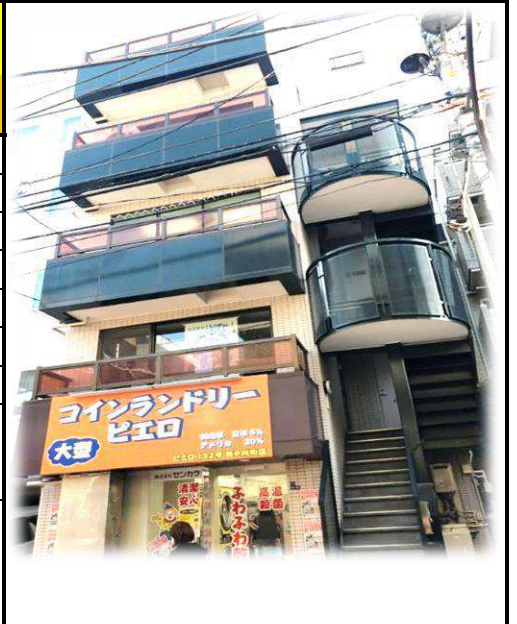

SAークロス都立家政3

安静な住宅街!環境良好!交通・買い物便利!

地域	都立家政 (中野区)
構造	木造 2階建て
部屋	シングル (10室) 部屋サイズ: 7㎡
共有部分	各2台: 洗面台・洗濯機 (乾燥機能付き) /各2箇所: 浴室・トイレ・システムキッチン
設備	部屋中: ベッド 机 テレビ エアコン 冷蔵庫 共有部分: 電子レンジ 炊飯器 インターネット無料
交通	西武新宿線都立家政駅 南口より徒歩8分
通学手段	都立家政駅から高田馬場站11分 西武新宿駅14分 池袋站22分 原宿站25分 渋谷站27分
備考	*光熱費 (水道, ガス, 電気代) 、及びインターネット費用は込み *入寮費、施設管理費、清掃費は初期のみ、更新料はありません。 *寝具セット無料提供。

※ 写真はイメージです。室内設備やレイアウト等は現地優先です。

SAークロス都立家政4

安静な住宅街!環境良好!交通・買い物便利!

地域	都立家政 (中野区)
構造	木造 2階建て
部屋	シングル (10室) 部屋サイズ: 7㎡
共有部分	各2台: 洗面台・洗濯機・乾燥機/各2箇所: 浴室・トイレ・システムキッチン
設備	部屋中: ベッド 机 テレビ エアコン 冷蔵庫
	共用部分: 電子レンジ 炊飯器 インターネット無料
交通	西武新宿線都立家政駅 南口より徒歩6分
通学手段	都立家政駅から高田馬場駅11分 西武新宿駅14分 池袋駅22分 原宿駅25分 渋谷駅27分
備考	*光熱費 (水道, ガス, 電気代)、及びインターネット費用は込み *入寮費、施設管理費、清掃費は初期のみ、更新料はありません。 *寝具セット無料提供。

※ 写真はイメージです、室内設備やレイアウト等違いがあった場合は現地優先になります。

SAークロス野方2

安静な住宅街!環境良好!交通・買い物便利!

地域	野方 (中野区)
構造	木造 2階建て
部屋	シングル (20室) 部屋サイズ: 7㎡
共有部分	各6台: 洗濯機・乾燥機/各2箇所: 洗面台・システムキッチン/各4箇所: 浴室・トイレ
設備	部屋中: ベッド 机 テレビ エアコン 冷蔵庫 共有部分: 電子レンジ 炊飯器 インターネット無料
交通	西武新宿線野方駅 南口より徒歩10分
通学手段	野方駅より高田馬場站10分 西武新宿駅13分 池袋站21分原宿站24分 渋谷站26分
備考	*光熱費 (水道, ガス, 電気代)、及びインターネット費用は込み *入寮費、施設管理費、清掃費は初期のみ、更新料はありません。 *寝具セット無料提供。