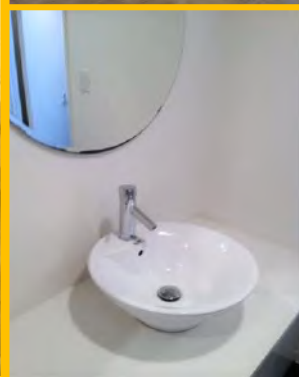

本郷三丁目

安静な住宅街！環境良好！交通・買い物便利！

地域	湯島駅
構造	鉄筋コンクリート造3階建て（3階部分） 5LDK
部屋	シェアハウスタイプ 個室7㎡・シェアルーム10~12㎡（2名）
施設	キッチン、シャワールーム、トイレ、洗濯機、冷蔵庫
備品	各室：ベッド、机、椅子、エアコン、収納、 共用部：冷蔵庫・洗濯機・電子レンジ・食器棚・インターネット無料
交通	丸の内線「本郷三丁目」駅から徒歩6分 千代田線「湯島」駅から徒歩7分
通学手段	本郷三丁目駅から 池袋駅10分 高田馬場駅19分 明治神宮前駅28分 渋谷駅25分 西新宿五丁目駅20分 原宿駅30分
備考	*光熱費（水道、ガス、電気代）、及びインターネット費用は込み。 *入寮費、施設管理費、清掃費は初期のみ、更新料はありません。 *寝具セット無料提供。

※ 写真はイメージです。室内設備やレイアウト等は現地優先です。