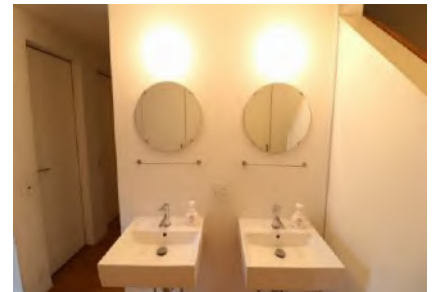

※ 写真はイメージです。室内設備やレイアウト等は現地優先です。

FlatShare大塚Port

学校徒歩圏内！環境良好！交通・買い物便利！

地域	池袋
構造	鉄骨造3階建て
部屋	1人部屋（総24名）7~8.46㎡
共有部分	キッチン、シャワールーム(男女兼用)、トイレ(男女兼用)
設備	部屋内：ベッド、机、椅子、エアコン、冷蔵庫、カーテン、収納器具 共用部：電子レンジ、電気ケトル、洗濯機（無料）、インターネット無料
交通	山手線 大塚駅より 徒歩7分、有楽町線 東池袋駅より 徒歩10分
通学手段	電車：池袋駅3分、高田馬場駅7分、渋谷駅18分、明治神宮前駅16分、西新宿駅17分
備考	*光熱費（水道、ガス、電気代）、及びインターネット費用は込み。 *入寮費、施設管理費、清掃費は初期のみ、更新料はありません。 *寝具セット無料提供。

【写真】

※ 写真はイメージです。室内設備やレイアウト等は現地優先です。

FlatShare 北池袋Port

池袋まで1駅1分！環境良好！交通・買い物便利！

地域	池袋
構造	鉄骨造3階建て
部屋	1人部屋（総34名） 7.3㎡～8㎡
共有部分	キッチン、シャワールーム(男女共用、女性専用)、トイレ(男女共用、女性専用)
設備	部屋内：ベッド、机、椅子、エアコン、冷蔵庫、カーテン、収納器具 共用部：電子レンジ、電気ケトル、洗濯機（無料）、インターネット無料
交通	東武東上線北池袋駅より徒歩4分
通学手段	池袋駅まで電車で1駅1分 高田馬場駅まで電車で6分 西新宿駅まで電車で18分 原宿駅まで電車で15分 渋谷駅まで電車で17分
備考	*光熱費（水道、ガス、電気代）、及びインターネット費用は込み。 *入寮費、施設管理費、清掃費は初期のみ、更新料はありません。 *寝具セット無料提供。

※線路の隣に位置しております

【Floor Plan】1F

※写真はイメージです。室内設備やレイアウト等は現地優先です。

kitazawa One

2023年2月1日RE-OPEN！環境良好！交通・買い物便利！

地域	世田谷
構造	木造 2階建て
部屋	1人部屋（総9名） 7㎡
共有部分	キッチン、シャワールーム(男女共用)、トイレ(男女共用)
設備	部屋内：ベッド、机、椅子、エアコン、冷蔵庫、カーテン、収納器具
	共用部：電子レンジ、電気ケトル、洗濯機（無料）、インターネット無料
交通	京王井之頭線 池ノ上駅 徒歩3分、小田急線 東北沢駅 徒歩4分
通学手段	電車：池袋駅18分、高田馬場駅14分、渋谷駅6分、明治神宮前駅7分、西新宿駅12分
備考	*光熱費（水道、ガス、電気代）、及びインターネット費用は込み。 *入寮費、施設管理費、清掃費は初期のみ、更新料はありません。 *寝具セット無料提供。

1F

2F

※ 写真はイメージです。室内設備やレイアウト等は現地優先です。

Kumagera Hütte

2026年2月1日OPEN！環境良好！交通・買い物便利！

地域	品川
構造	鉄骨造3階建て
部屋	1人部屋（総15名） 7.0㎡~7.88㎡
共有部分	キッチン、シャワールーム(男女共用)、トイレ(男女共用)
設備	部屋内：ベッド、机、椅子、エアコン、冷蔵庫、カーテン、収納器具 共有部：電子レンジ、電気ケトル、洗濯機（無料）、インターネット無料
交通	目黒線 武蔵小山駅 徒歩13分、目黒線 西小山駅 徒歩15分
通学手段	電車：池袋駅29分、高田馬場駅25分、渋谷駅13分、明治神宮前駅21分、西新宿駅32分
備考	*光熱費（水道、ガス、電気代）、及びインターネット費用は込み。 *入寮費、施設管理費、清掃費は初期のみ、更新料はありません。 *寝具セット無料提供。