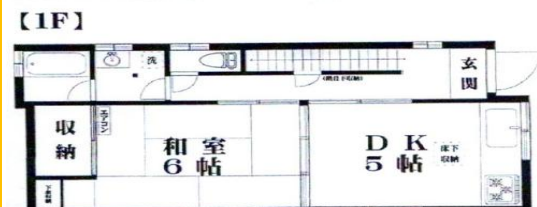

東中野 (男子寮)

閑静な住宅街！環境良好！

地域	中野区上高田1丁目
構造	木造 2階建
部屋	4DK (70㎡)
共有部分	キッチン、リビング、浴室、トイレ (2ヶ所)
設備	部屋内：ベッド、机、椅子、エアコン
	共用部：電子レンジ、洗濯機、冷蔵庫 (4台)、無料Wifi
交通	JR総武中央線 大江戸線 東中野駅 徒歩8分 西武新宿線、大江戸線 中井駅 徒歩10分
通学手段	新宿校 JR総武中央線「新宿駅」5分 西武新宿線「西武新宿駅」7分 池袋校 JR「池袋駅」1回乗換 17分 高田馬場校 西武新宿線「高田馬場駅」4分、渋谷校 JR「渋谷駅」1回乗換 17分
備考	*光熱費 (水道、ガス、電気代) 及びインターネット費用込み。 *入室料、退室清掃料は初期のみ、更新料ありません。 *寝具セット無料提供。

※写真はイメージです。室内設備やレイアウト等違いがあった場合は現地優先です。