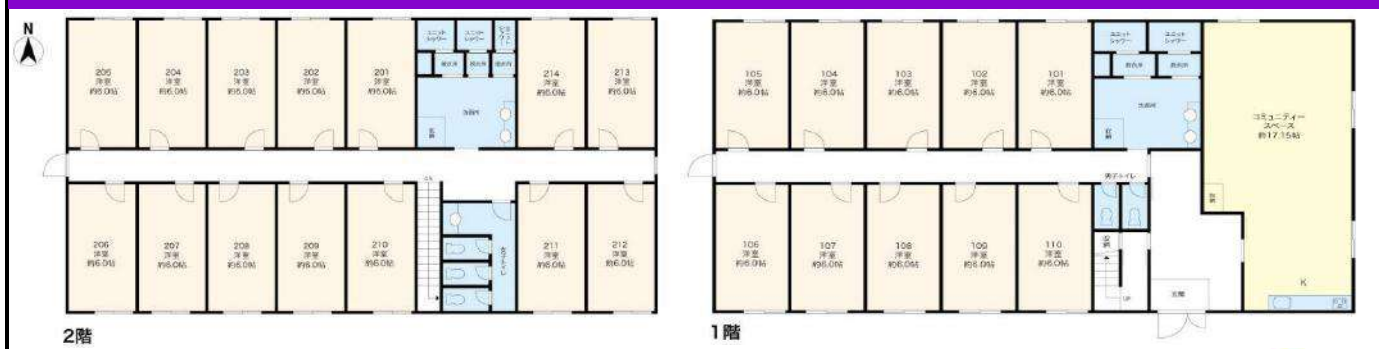

外観写真

※ 写真はイメージです。室内設備やレイアウト等は現地優先です。

江原マンション（女性専用）

安静な住宅街！環境良好！交通・買い物便利！

地域	新江古田
構造	鉄骨造3階建て
部屋	1人部屋（7.17㎡～7.27㎡；リビングルーム 6～7㎡）
共有部分	シャワー、トイレ、キッチン、洗濯機/乾燥機（コインランドリー）、電子レンジ
設備	部屋内：ベット、机、椅子、エアコン、冷蔵庫、WIFI、
交通	大江戸線「新江古田」駅から徒歩10分、西武池袋線「江古田」駅から徒歩17分
通学手段	大江戸線新江古田駅から：中野坂上駅（新宿校）11分、原宿駅29分、高田馬場駅26分、渋谷駅30分、池袋駅9分（江古田駅から）
備考	*光熱費（水道、ガス、電気代）、及びインターネット費用は込み。 *入寮費、施設管理費、清掃費は初期のみ、2年以内更新料はありません。 *寝具セット無料提供。

イメージ写真

※ 写真はイメージです、室内設備やレイアウト等違いがあった場合は現地優先になります。

新大久保	
地域	新大久保
構造	鉄骨造 2階建て
部屋	ドミトリタイプ 個室・シェアルーム (2名)
共有部分	コミュニケーションルーム、キッチン、シャワールームとトイレ (男女共有)
設備	部屋内：ベッド、机、椅子、エアコン、冷蔵庫、 共用部：テレビ・洗濯機(コインランドリー)・電子レンジ・食器棚・炊飯器
交通	山手線「新大久保」駅から徒歩 7分 総武線「大久保」駅から徒歩 4分
通学手段	新宿本校徒歩21分、高田馬場進学校徒歩23分 電車(新大久保から)：高田馬場駅2分、新宿駅3分、池袋駅6分、渋谷駅10分
備考	*光熱費 (水道,ガス,電気代)、及びインターネット費用は込み。 *入寮費、施設管理費、清掃費は初期のみ、更新料はありません。 *寝具セット無料提供。

イメージ写真

※ 写真はイメージです、室内設備やレイアウト等違いがあった場合は現地優先になります。

TCRE新大塚

安静な住宅街！環境良好！交通・買い物便利！

地域	新大塚
構造	2階建て【9室】
部屋	1人部屋、2人部屋
共有部分	キッチン、シャワールーム、トイレ、駐輪場
設備	部屋内：ベッド、机、椅子、エアコン、
	共用部：洗濯機・電子レンジ・冷蔵庫・IHコンロ
交通	山手線「大塚」駅から徒歩12分
	丸の内線「新大塚」駅から徒歩8分
通学手段	電車(大塚駅から)：池袋駅2分、高田馬場駅7分、原宿駅16分 新宿駅12分 明治神宮前駅22分
備考	<ul style="list-style-type: none"> *光熱費（水道、ガス、電気代）、及びインターネット費用は込み。 *入寮費、施設管理費、清掃費は初期のみ、更新料はありません。 *寝具セット無料提供。