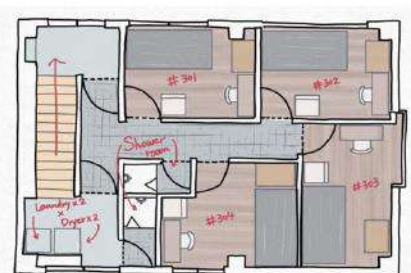

BeGood北赤羽駅前

地域	北赤羽(北区)
構造	鉄骨造4階建て
部屋	1人部屋(総10名) 7.03㎡~7.7㎡
共有部分	キッチン、シャワールーム(男女共用)、トイレ(男女共用、女性・男性専用)
設備	部屋内：ベッド、机、椅子、エアコン、冷蔵庫、カーテン、収納 共用部：電子レンジ、電気ケトル、乾燥機/洗濯機(無料)、インターネット無料
交通	埼京線 北赤羽駅より徒歩4分
通学手段	電車：池袋駅12分、高田馬場駅20分、渋谷駅24分、新宿駅16分、原宿駅25分
備考	*光熱費(水道、ガス、電気代)、及びインターネット費用は込み。 *入寮費、施設管理費、清掃費は初期のみ、更新料はありません。 *寝具セット無料提供。

【間取り図】

1F

3F

2F

4F

*写真はイメージです。室内設備やレイアウト等は現地優先です。