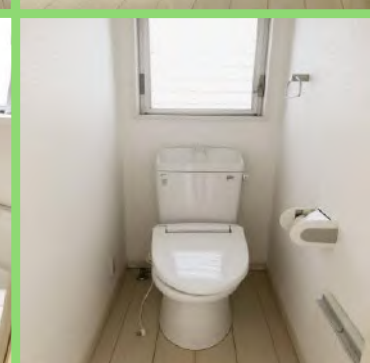

2-3F間取り

※ 写真はイメージです。室内設備やレイアウト等は現地優先です。

池袋三丁目寮

安静な住宅街！環境良好！通学・交通・買い物便利！

地域	池袋3丁目（豊島区）
構造	鉄筋コンクリート造 3階建て
部屋	1人部屋（計4室）、2人部屋（計4室） 部屋サイズ：9～13㎡
共有部分	キッチン、浴室、トイレ、洗面台、ルーフバルコニー、収納スペース
設備	部屋内：ベッド、机、椅子、エアコン、冷蔵庫、収納、 共用部：電子レンジ、洗濯機、電気ポット、インターネット、
交通	山手線「池袋」駅 8分 JR3線・地下鉄3線・東武/西武 全8線利用可
通学手段	電車池袋駅から：池袋校徒歩圏内 高田馬場駅4分、原宿駅13分、渋谷駅15分、新宿駅6分
備考	*光熱費（水道、ガス、電気代）、及びインターネット費用は込み。 *入寮費、施設管理費、清掃費は初期のみ、更新料はありません。 *寝具セット無料提供。

※ 写真はイメージです、室内設備やレイアウト等違いがあった場合は現地優先になります。

SAークロス野方2

安静な住宅街!環境良好!交通・買い物便利!

地域	野方 (中野区)
構造	木造 2階建て
部屋	シングル (20室) 部屋サイズ: 7㎡
共有部分	各6台: 洗濯機・乾燥機/各2箇所: 洗面台・システムキッチン/各4箇所: 浴室・トイレ
設備	部屋中: ベッド 机 テレビ エアコン 冷蔵庫 共有部分: 電子レンジ 炊飯器 インターネット無料
交通	西武新宿線野方駅 南口より徒歩10分
通学手段	野方駅より高田馬場站10分 西武新宿駅13分 池袋站21分原宿站24分 渋谷站26分
備考	*光熱費 (水道, ガス, 電気代)、及びインターネット費用は込み *入寮費、施設管理費、清掃費は初期のみ、更新料はありません。 *寝具セット無料提供。

※ 写真はイメージです。室内設備やレイアウト等は現地優先です。

SAークロス野方6

安静な住宅街!環境良好!交通・買い物便利!

地域	野方 (中野区)
構造	木造 2階建て
部屋	シングル (10室) 部屋サイズ: 7㎡
共有部分	各3台: 洗面台・洗濯機・乾燥機/各2箇所: 浴室・トイレ・システムキッチン
設備	部屋: ベッド 机 テレビ エアコン 冷蔵庫
	共用部分: 電子レンジ 炊飯器 インターネット無料
交通	西武新宿線 野方駅徒歩7分
通学手段	野方駅より高田馬場駅10分 西武新宿駅13分 池袋駅21分原宿駅24分 渋谷駅26分
備考	*光熱費 (水道, ガス, 電気代)、及びインターネット費用は込み *入寮費、施設管理費、清掃費は初期のみ、更新料はありません。 *寝具セット無料提供。

※ 写真はイメージです、室内設備やレイアウト等は現地優先です。

北池袋（女子寮）

閑静な住宅街！環境良好！

地域	池袋
構造	木造 3階建
部屋	5部屋（最小10㎡、最大12㎡）
共有部分	キッチン、リビング、浴室、トイレ（2ヶ所）
設備	部屋内：ベッド、机、椅子、エアコン、無料Wifi 共有部：電子レンジ、洗濯機、冷蔵庫
交通	池袋駅 徒歩13分 JR山手線、丸ノ内線、有楽町線、副都心線 北池袋駅（東武東上線）徒歩6分
通学手段（駅まで）	JR「池袋駅」から JR「新宿駅」6分、池袋校まで徒歩18分 JR「高田馬場駅」4分、渋谷駅15分、「原宿駅」13分
備考	*光熱費（水道、ガス、電気代）、及びインターネット費用は込み。 *入寮費、施設管理費、清掃費は初期のみ、更新料はありません。 *寝具セット無料提供。