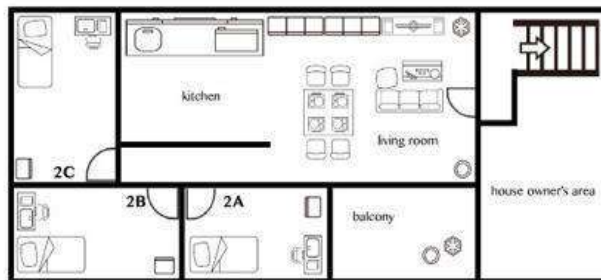

※写真はイメージです。室内設備やレイアウト等は現地優先です。

FlatShare大塚Port

学校徒歩圏内！環境良好！交通・買い物便利！

地域	池袋
構造	鉄骨造3階建て
部屋	1人部屋（総24名）7~8.46㎡
共有部分	キッチン、シャワールーム(男女兼用)、トイレ(男女兼用)
設備	部屋内：ベッド、机、椅子、エアコン、冷蔵庫、カーテン、収納器具 共用部：電子レンジ、電気ケトル、洗濯機（無料）、インターネット無料
交通	山手線 大塚駅より 徒歩7分、有楽町線 東池袋駅より 徒歩10分
通学手段	電車：池袋駅3分、高田馬場駅7分、渋谷駅18分、明治神宮前駅16分、西新宿駅17分
備考	*光熱費（水道、ガス、電気代）、及びインターネット費用は込み。 *入寮費、施設管理費、清掃費は初期のみ、更新料はありません。 *寝具セット無料提供。

【写真】

※ 写真はイメージです。室内設備やレイアウト等は現地優先です。

FlatShare 北池袋Port

池袋まで1駅1分！環境良好！交通・買い物便利！

地域	池袋
構造	鉄骨造3階建て
部屋	1人部屋（総34名） 7.3㎡～8㎡
共有部分	キッチン、シャワールーム(男女共用、女性専用)、トイレ(男女共用、女性専用)
設備	部屋内：ベッド、机、椅子、エアコン、冷蔵庫、カーテン、収納器具 共用部：電子レンジ、電気ケトル、洗濯機（無料）、インターネット無料
交通	東武東上線北池袋駅より徒歩4分
通学手段	池袋駅まで電車で1駅1分 高田馬場駅まで電車で6分 西新宿駅まで電車で18分 原宿駅まで電車で15分 渋谷駅まで電車で17分
備考	*光熱費（水道、ガス、電気代）、及びインターネット費用は込み。 *入寮費、施設管理費、清掃費は初期のみ、更新料はありません。 *寝具セット無料提供。

※線路の隣に位置しております

【Floor Plan】1F

※写真はイメージです。室内設備やレイアウト等は現地優先です。

kitazawa One

2023年2月1日RE-OPEN！環境良好！交通・買い物便利！

地域	世田谷
構造	木造 2階建て
部屋	1人部屋（総9名） 7㎡
共有部分	キッチン、シャワールーム(男女共用)、トイレ(男女共用)
設備	部屋内：ベッド、机、椅子、エアコン、冷蔵庫、カーテン、収納器具
	共用部：電子レンジ、電気ケトル、洗濯機（無料）、インターネット無料
交通	京王井之頭線 池ノ上駅 徒歩3分、小田急線 東北沢駅 徒歩4分
通学手段	電車：池袋駅18分、高田馬場駅14分、渋谷駅6分、明治神宮前駅7分、西新宿駅12分
備考	*光熱費（水道、ガス、電気代）、及びインターネット費用は込み。 *入寮費、施設管理費、清掃費は初期のみ、更新料はありません。 *寝具セット無料提供。

1F

2F

※ 写真はイメージです。室内設備やレイアウト等は現地優先です。

Kumagera Hütte

2026年2月1日OPEN！環境良好！交通・買い物便利！

地域	品川
構造	鉄骨造3階建て
部屋	1人部屋（総15名） 7.0㎡~7.88㎡
共有部分	キッチン、シャワールーム(男女共用)、トイレ(男女共用)
設備	部屋内：ベッド、机、椅子、エアコン、冷蔵庫、カーテン、収納器具 共有部：電子レンジ、電気ケトル、洗濯機（無料）、インターネット無料
交通	目黒線 武蔵小山駅 徒歩13分、目黒線 西小山駅 徒歩15分
通学手段	電車：池袋駅29分、高田馬場駅25分、渋谷駅13分、明治神宮前駅21分、西新宿駅32分
備考	*光熱費（水道、ガス、電気代）、及びインターネット費用は込み。 *入寮費、施設管理費、清掃費は初期のみ、更新料はありません。 *寝具セット無料提供。