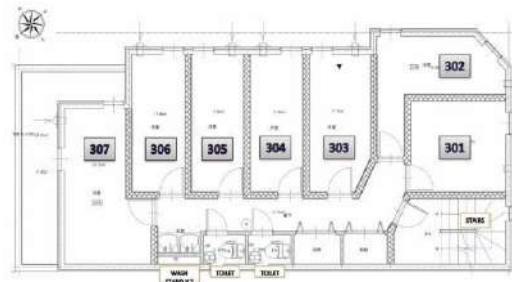

【間取り図】

※ 写真はイメージです。室内設備やレイアウト等は現地優先です。

FlatShare SHIN-OTSUKA Campus

2018年9月20日オープン！環境良好！交通・買い物便利！

地域	新大塚
構造	鉄骨造3階建て
部屋	1人部屋(総54名) 7.5㎡
共有部分	キッチン、シャワールーム(男女共用、女性専用)、トイレ(男女共用、女性専用)
設備	部屋内：ベッド、机、椅子、エアコン、冷蔵庫、カーテン、収納器具
	共用部：電子レンジ、電気ケトル、洗濯機(無料)、インターネット無料
交通	丸の内線 新大塚駅より徒歩8分、山手線 大塚駅より徒歩13分
通学手段	電車：池袋駅3分、高田馬場駅13分、渋谷駅21分、明治神宮前駅25分、西新宿駅36分
備考	*光熱費(水道、ガス、電気代)、及びインターネット費用は込み。 *入寮費、施設管理費、清掃費は初期のみ、更新料はありません。 *寝具セット無料提供。

※写真はイメージです。室内設備やレイアウト等は現地優先です。

FlatShare NARIMASU Campus

2017年9月15日オープン！新築物件！

地域	成増
構造	軽量鉄骨造3階建て
部屋	1人部屋(総19名) 7㎡
共有部分	キッチン、シャワールーム(男女共用)、トイレ(男女共用、女性専用)
設備	部屋内：ベッド、机、椅子、エアコン、冷蔵庫、カーテン、収納器具
	共用部：電子レンジ、電気ケトル、洗濯機(無料)、インターネット無料
交通	東武東上線 成増駅より徒歩6分、 東京メトロ副都心・有楽町線 地下鉄成増駅より徒歩10分
通学手段	電車：池袋駅12分、高田馬場駅22分、渋谷駅28分、明治神宮前駅32分、西新宿34分
備考	*光熱費(水道、ガス、電気代)、及びインターネット費用は込み。 *入寮費、施設管理費、清掃費は初期のみ、更新料はありません。 *寝具セット無料提供。