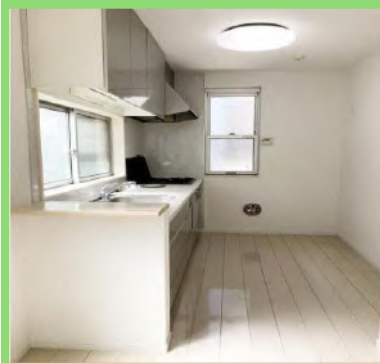

※ 写真はイメージです、室内設備やレイアウト等違いがあった場合は現地優先になります。

SAークロス野方2

安静な住宅街!環境良好!交通・買い物便利!

地域	野方 (中野区)
構造	木造 2階建て
部屋	シングル (20室) 部屋サイズ: 7㎡
共有部分	各6台: 洗濯機・乾燥機/各2箇所: 洗面台・システムキッチン/各4箇所: 浴室・トイレ
設備	部屋中: ベッド 机 テレビ エアコン 冷蔵庫 共有部分: 電子レンジ 炊飯器 インターネット無料
交通	西武新宿線野方駅 南口より徒歩10分
通学手段	野方駅より高田馬場站10分 西武新宿駅13分 池袋站21分原宿站24分 渋谷站26分
備考	*光熱費 (水道, ガス, 電気代)、及びインターネット費用は込み *入寮費、施設管理費、清掃費は初期のみ、更新料はありません。 *寝具セット無料提供。

※ 写真はイメージです。室内設備やレイアウト等は現地優先です。

SAークロス野方6

安静な住宅街!環境良好!交通・買い物便利!

地域	野方 (中野区)
構造	木造 2階建て
部屋	シングル (10室) 部屋サイズ: 7㎡
共有部分	各3台: 洗面台・洗濯機・乾燥機/各2箇所: 浴室・トイレ・システムキッチン
設備	部屋: ベッド 机 テレビ エアコン 冷蔵庫
	共用部分: 電子レンジ 炊飯器 インターネット無料
交通	西武新宿線 野方駅徒歩7分
通学手段	野方駅より高田馬場站10分 西武新宿駅13分 池袋站21分原宿站24分 渋谷站26分
備考	*光熱費 (水道, ガス, 電気代)、及びインターネット費用は込み *入寮費、施設管理費、清掃費は初期のみ、更新料はありません。 *寝具セット無料提供。

※ 写真はイメージです、室内設備やレイアウト等は現地優先です。

北池袋（女子寮）

閑静な住宅街！環境良好！

地域	池袋
構造	木造 3階建
部屋	5部屋（最小10㎡、最大12㎡）
共有部分	キッチン、リビング、浴室、トイレ（2ヶ所）
設備	部屋内：ベッド、机、椅子、エアコン、無料Wifi 共有部：電子レンジ、洗濯機、冷蔵庫
交通	池袋駅 徒歩13分 JR山手線、丸ノ内線、有楽町線、副都心線 北池袋駅（東武東上線）徒歩6分
通学手段（駅まで）	JR「池袋駅」から JR「新宿駅」6分、池袋校まで徒歩18分 JR「高田馬場駅」4分、渋谷駅15分、「原宿駅」13分
備考	*光熱費（水道、ガス、電気代）、及びインターネット費用は込み。 *入寮費、施設管理費、清掃費は初期のみ、更新料はありません。 *寝具セット無料提供。