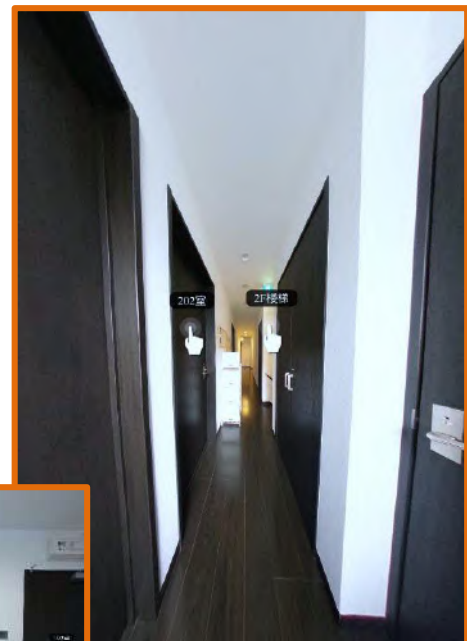

外観写真

※ 写真はイメージです。室内設備やレイアウト等は現地優先です。

江原マンション（女性専用）

安静な住宅街！環境良好！交通・買い物便利！

地域	新江古田
構造	鉄骨造3階建て
部屋	1人部屋（7.17㎡～7.27㎡；リビングルーム 6～7㎡）
共有部分	シャワー、トイレ、キッチン、洗濯機/乾燥機（コインランドリー）、電子レンジ
設備	部屋内：ベット、机、椅子、エアコン、冷蔵庫、WIFI、
交通	大江戸線「新江古田」駅から徒歩10分、西武池袋線「江古田」駅から徒歩17分
通学手段	大江戸線新江古田駅から：中野坂上駅（新宿校）11分、原宿駅29分、高田馬場駅26分、渋谷駅30分、池袋駅9分（江古田駅から）
備考	*光熱費（水道、ガス、電気代）、及びインターネット費用は込み。 *入寮費、施設管理費、清掃費は初期のみ、2年以内更新料はありません。 *寝具セット無料提供。

※ 写真はイメージです。室内設備やレイアウト等は現地優先です。

ロツソ池袋

池袋駅徒歩5分 ワンルームタイプ 環境良好

地域	池袋
構造	軽量鉄骨2階建
部屋	ワンルームタイプ6部屋（最小13.65㎡、最大14.78㎡） ロフト（最小5.83㎡、最大6.6㎡） キッチン、浴室、トイレ
設備	部屋内：机、椅子、洗濯機、冷蔵庫、電子レンジ、エアコン、無料wifi
交通	「池袋駅」から徒歩5分 JR、丸ノ内線、有楽町線、副都心線
通学手段	JR「池袋駅」から JR「新宿駅」6分、池袋校まで徒歩5分、 JR「高田馬場駅」4分、「渋谷駅」15分、「原宿駅」13分
備考	*光熱費（水道、ガス、電気代）、及びインターネット費用は込み。 *入寮費、施設管理費、清掃費は初期のみ、更新料はありません。 *寝具セット無料提供。

※ 写真はイメージです。室内設備やレイアウト等は現地優先です。

コアプラス目白

学校徒歩圏内！環境良好！交通・買い物便利！

地域	目白
構造	RC造3階建て
部屋	1人/2人部屋 (2室) 8㎡~9㎡
共有部分	キッチン、シャワールーム(男女共用)、トイレ(男女共用、女性専用)
設備	部屋内：ベッド、机、椅子、エアコン、冷蔵庫、カーテン、収納器具
	共用部：電子レンジ、洗濯機(無料)、インターネット無料
交通	JR各線目白駅 西口より徒歩9分
通学手段	池袋校徒歩16分/電車駅まで：高田馬場駅4分、池袋駅2分、原宿駅11分、新宿駅7分、渋谷駅14分
備考	*光熱費(水道、ガス、電気代)、及びインターネット費用は込み。 *入寮費、施設管理費、清掃費は初期のみ、更新料はありません。 *寝具セット無料提供。