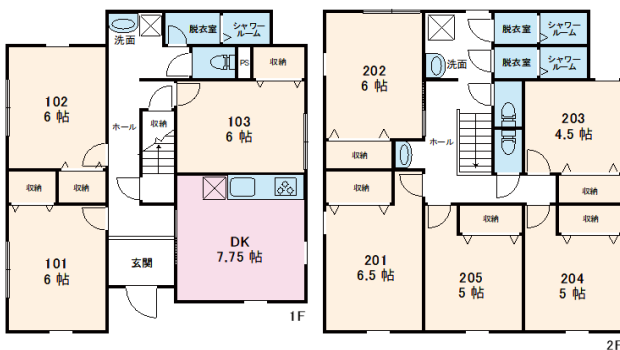

地図

一人部屋

二人部屋

キッチン

トイレ

洗面台

間取り

※写真はイメージです。室内設備やレイアウト等は現地優先です。

※ 写真はイメージです。室内設備やレイアウト等は現地優先です。

高田馬場ハウス TWO

安静な住宅街！環境良好！通学・交通・買い物便利！

地域	高田馬場
構造	鉄筋コンクリート造3階建て
部屋	2人部屋（総6名）・1人部屋（総4名） 部屋面積：7㎡～10㎡
共有部分	キッチン、浴室、トイレ
設備	部屋内：ベッド、机、エアコン、ハンガーラック 共用部：電子レンジ、炊飯器、洗濯機、インターネット
交通	JR山手線高田馬場駅 早稲田口より徒歩7分
通学手段	高田馬場校徒歩10分/高田馬場駅から池袋駅4分/原宿駅9分 渋谷駅11分/西武新宿駅（新宿校）3分
備考	*光熱費（水道、ガス、電気代）、及びインターネット費用は込み。 *入寮費、施設管理費、清掃費は初期のみ、更新料はありません。 *寝具セット無料提供。

※ 写真はイメージです。室内設備やレイアウト等は現地優先です。

高田馬場ハウス ONE

安静な住宅街！環境良好！通学・交通・買い物便利！

地域	高田馬場
構造	鉄筋コンクリート造3階建て
部屋	2人部屋（総8名） 部屋面積：10㎡～15㎡
共有部分	キッチン、浴室、トイレ
設備	部屋内：ベッド、机、エアコン、ハンガーラック 共用部：電子レンジ、炊飯器、洗濯機、インターネット
交通	JR山手線高田馬場駅 早稲田口より徒歩7分
通学手段	高田馬場校徒歩10分/高田馬場駅から池袋駅4分/原宿駅9分 渋谷駅11分/西武新宿駅（新宿校）3分
備考	*光熱費（水道、ガス、電気代）、及びインターネット費用は込み。 *入寮費、施設管理費、清掃費は初期のみ、更新料はありません。 *寝具セット無料提供。

※ 写真はイメージです。室内設備やレイアウト等は現地優先です。

ピースコート小竹向原

安静な住宅街！環境良好！交通・買い物便利！

地域	小竹向原
構造	木造2階建て
部屋	1人部屋：8.5㎡ 2人部屋：10～12㎡
施設	浴室、トイレと洗面台は各3箇所、下駄箱、キッチン、リビング
備品	部屋：ベット（2段ベット）、1人部屋はシングルベット、机、椅子、エアコン、テレビ、無線WIFI、冷蔵庫、クローゼット。 共用部：システムキッチン、電気ポット、洗濯機、電子レンジ（各二台）、冷蔵庫、ダイニングテーブル、椅、大型テレビ
交通	有楽町線「小竹向原」駅 徒歩4分
通学手段	小竹向原駅から 池袋駅6分 高田馬場駅18分 明治神宮前20分 渋谷18分 西新宿五丁目駅30分 原宿駅25分
備考	*光熱費（水道、ガス、電気代）、及びインターネット費用は込み。 *入寮費、施設管理費、清掃費は初期のみ、更新料はありません。 *寝具セット無料提供。