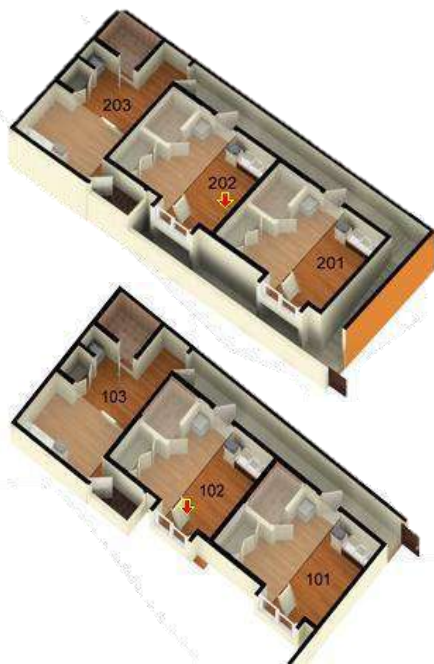

※写真はイメージです、室内設備やレイアウト等違いがあった場合は現地優先になります。

ドリームハウス北新宿

安静な住宅街！環境良好！通学・交通・買い物便利！

地域	大久保
構造	鉄骨造3階建て
部屋	2人部屋（総10名）・1人部屋（総5名） 部屋面積：7㎡～10㎡
共有部分	キッチン、浴室、トイレ
設備	部屋内：ベッド、机、エアコン、ハンガーラック 共用部：電子レンジ、炊飯器、洗濯機、インターネット
交通	JR中央総武線大久保駅徒歩6分 JR山手線新大久保駅徒歩10分
通学手段	新宿校徒歩15分/新大久保駅から池袋駅7分/原宿駅8分渋谷駅11分 高田馬場駅2分
備考	*光熱費（水道、ガス、電気代）、及びインターネット費用は込み。 *入寮費、施設管理費、清掃費は初期のみ、更新料はありません。 *寝具セット無料提供。

※ 写真はイメージです。室内設備やレイアウト等は現地優先です。

ロツソ池袋

池袋駅徒歩5分 ワンルームタイプ 環境良好

地域	池袋
構造	軽量鉄骨2階建
部屋	ワンルームタイプ6部屋（最小13.65㎡、最大14.78㎡） ロフト（最小5.83㎡、最大6.6㎡） キッチン、浴室、トイレ
設備	部屋内：机、椅子、洗濯機、冷蔵庫、電子レンジ、エアコン、無料wifi
交通	「池袋駅」から徒歩5分 JR、丸ノ内線、有楽町線、副都心線
通学手段	JR「池袋駅」から JR「新宿駅」6分、池袋校まで徒歩5分、 JR「高田馬場駅」4分、「渋谷駅」15分、「原宿駅」13分
備考	*光熱費（水道、ガス、電気代）、及びインターネット費用は込み。 *入寮費、施設管理費、清掃費は初期のみ、更新料はありません。 *寝具セット無料提供。