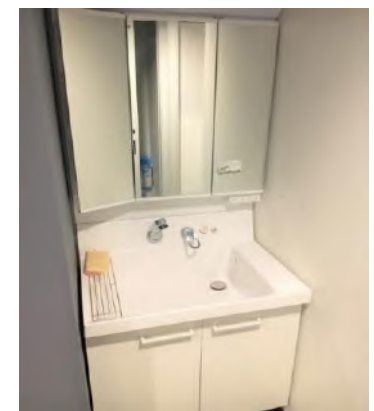

【写真】

※ 写真はイメージです。室内設備やレイアウト等は現地優先です。

FlatShare 北池袋Port

池袋まで1駅1分！環境良好！交通・買い物便利！

地域	池袋
構造	鉄骨造3階建て
部屋	1人部屋（総34名） 7.3㎡～8㎡
共有部分	キッチン、シャワールーム(男女共用、女性専用)、トイレ(男女共用、女性専用)
設備	部屋内：ベッド、机、椅子、エアコン、冷蔵庫、カーテン、収納器具 共用部：電子レンジ、電気ケトル、洗濯機（無料）、インターネット無料
交通	東武東上線北池袋駅より徒歩4分
通学手段	池袋駅まで電車で1駅1分 高田馬場駅まで電車で6分 西新宿駅まで電車で18分 原宿駅まで電車で15分 渋谷駅まで電車で17分
備考	*光熱費（水道、ガス、電気代）、及びインターネット費用は込み。 *入寮費、施設管理費、清掃費は初期のみ、更新料はありません。 *寝具セット無料提供。

1F

2F

※ 写真はイメージです。室内設備やレイアウト等は現地優先です。

Kumagera Hütte

2026年2月1日OPEN！環境良好！交通・買い物便利！

地域	品川
構造	鉄骨造3階建て
部屋	1人部屋（総15名） 7.0㎡~7.88㎡
共有部分	キッチン、シャワールーム(男女共用)、トイレ(男女共用)
設備	部屋内：ベッド、机、椅子、エアコン、冷蔵庫、カーテン、収納器具 共有部：電子レンジ、電気ケトル、洗濯機（無料）、インターネット無料
交通	目黒線 武蔵小山駅 徒歩13分、目黒線 西小山駅 徒歩15分
通学手段	電車：池袋駅29分、高田馬場駅25分、渋谷駅13分、明治神宮前駅21分、西新宿駅32分
備考	*光熱費（水道、ガス、電気代）、及びインターネット費用は込み。 *入寮費、施設管理費、清掃費は初期のみ、更新料はありません。 *寝具セット無料提供。

外観写真

※ 写真はイメージです。室内設備やレイアウト等は現地優先です。

江原マンション（女性専用）

安静な住宅街！環境良好！交通・買い物便利！

地域	新江古田
構造	鉄骨造3階建て
部屋	1人部屋（7.17㎡～7.27㎡；リビングルーム 6～7㎡）
共有部分	シャワー、トイレ、キッチン、洗濯機/乾燥機（コインランドリー）、電子レンジ
設備	部屋内：ベット、机、椅子、エアコン、冷蔵庫、WIFI、
交通	大江戸線「新江古田」駅から徒歩10分、西武池袋線「江古田」駅から徒歩17分
通学手段	大江戸線新江古田駅から：中野坂上駅（新宿校）11分、原宿駅29分、高田馬場駅26分、渋谷駅30分、池袋駅9分（江古田駅から）
備考	*光熱費（水道、ガス、電気代）、及びインターネット費用は込み。 *入寮費、施設管理費、清掃費は初期のみ、2年以内更新料はありません。 *寝具セット無料提供。

イメージ写真

※ 写真はイメージです、室内設備やレイアウト等違いがあった場合は現地優先になります。

新大久保	
地域	新大久保
構造	鉄骨造 2階建て
部屋	ドミトタイプ 個室・シェアルーム (2名)
共有部分	コミュニケーションルーム、キッチン、シャワールームとトイレ (男女共有)
設備	部屋内：ベッド、机、椅子、エアコン、冷蔵庫、 共用部：テレビ・洗濯機(コインランドリー)・電子レンジ・食器棚・炊飯器
交通	山手線「新大久保」駅から徒歩 7分 総武線「大久保」駅から徒歩 4分
通学手段	新宿本校徒歩21分、高田馬場進学校徒歩23分 電車(新大久保から)：高田馬場駅2分、新宿駅3分、池袋駅6分、渋谷駅10分
備考	*光熱費 (水道,ガス,電気代)、及びインターネット費用は込み。 *入寮費、施設管理費、清掃費は初期のみ、更新料はありません。 *寝具セット無料提供。