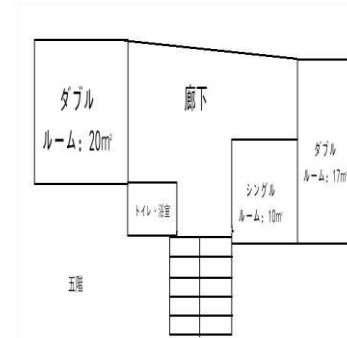

※ 写真はイメージです。室内設備やレイアウト等違いがあった場合は現地優先です。

荻窪学生会館

環境良好！交通・買い物便利！

地域	杉並区荻窪
構造	鉄筋コンクリート造6階建て
部屋	1人部屋10㎡～12㎡ 2人部屋18㎡
共有部分	キッチン、シャワールーム、トイレ
設備	部屋内：ベッド、机、椅子、エアコン、冷蔵庫、カーテン、収納器具 共有部：電子レンジ、洗濯機（無料）、インターネット無料
交通	中央線荻窪駅 南口より徒歩5分
通学手段	電車(荻窪駅から)：西新宿駅12分、高田馬場駅14分、渋谷駅24分、池袋駅24分
備考	*光熱費（水道、ガス、電気代）、及びインターネット費用は込み。 *入寮費、施設管理費、清掃費は初期のみ、更新料はありません。 *寝具セット無料提供。

建築外見

シングル部屋

ダブル部屋

キッチン

バストイレ

駅

地図

4F間取り