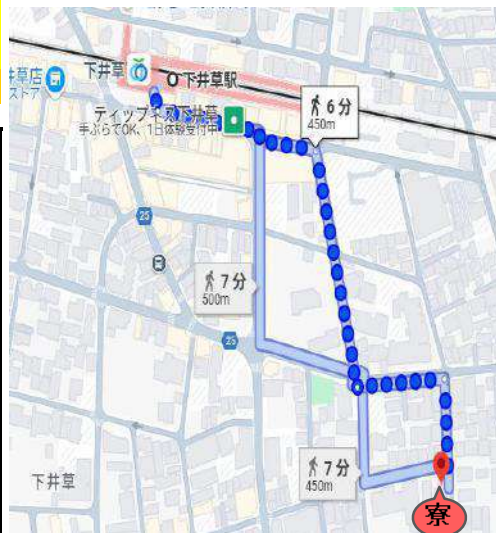

TCRE下井草

安静な住宅街！環境良好！交通・買い物便利！

地域	下井草
構造	木造2階建て
部屋	約17.44㎡；リビングルーム 約10㎡
施設	三点ユニット、キッチン、収納、インターホン
備品	ベッド、机、椅子、エアコン、洗濯機、電子レンジ、冷蔵庫
交通	西武新宿線「下井草」駅から徒歩6分
通学手段	下井草駅から：西武新宿駅21分、高田馬場駅18分、池袋駅28分、原宿駅35分、渋谷駅38分
備考	*光熱費（水道、ガス、電気代）、及びインターネット費用は込み。 *入寮費、施設管理費、清掃費は初期のみ、2年以内更新料はありません。 *寝具セット無料提供。