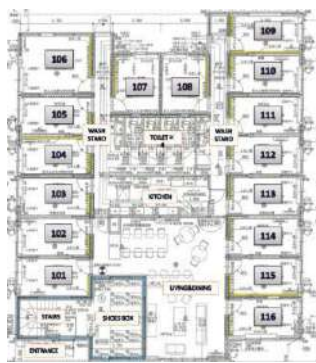

【間取り図】

※ 写真はイメージです。室内設備やレイアウト等は現地優先です。

BeGood野方

高田馬場駅まで電車で1本！住環境良好！

地域	野方(中野区)
構造	鉄骨造2階建て
部屋	1人部屋 (総13名) 8.28㎡~9.94㎡
共有部分	キッチン、シャワールーム(男女共用)、トイレ(男女共用)
設備	部屋内：ベッド、机、椅子、エアコン、冷蔵庫、カーテン、クローゼット 共有部：電子レンジ、電気ケトル、洗濯機(無料)、インターネット無料
交通	西武新宿線 野方駅から徒歩7分
通学手段	電車:高田馬場駅16分、池袋駅27分、西武新宿駅13分、原宿駅24分、渋谷駅26分
備考	*光熱費(水道、ガス、電気代)、及びインターネット費用は込み。 *入寮費、施設管理費、清掃費は初期のみ、更新料はありません。 *寝具セット無料提供。

【間取り図】

※ 写真はイメージです。室内設備やレイアウト等は現地優先です。

FlatShare SHIN-OTSUKA Campus

2018年9月20日オープン！環境良好！交通・買い物便利！

地域	新大塚
構造	鉄骨造3階建て
部屋	1人部屋(総54名) 7.5㎡
共有部分	キッチン、シャワールーム(男女共用、女性専用)、トイレ(男女共用、女性専用)
設備	部屋内：ベッド、机、椅子、エアコン、冷蔵庫、カーテン、収納器具
	共用部：電子レンジ、電気ケトル、洗濯機(無料)、インターネット無料
交通	丸の内線 新大塚駅より徒歩8分、山手線 大塚駅より徒歩13分
通学手段	電車：池袋駅3分、高田馬場駅13分、渋谷駅21分、明治神宮前駅25分、西新宿駅36分
備考	*光熱費(水道、ガス、電気代)、及びインターネット費用は込み。 *入寮費、施設管理費、清掃費は初期のみ、更新料はありません。 *寝具セット無料提供。

※写真はイメージです。室内設備やレイアウト等は現地優先です。

FlatShare NARIMASU Campus

2017年9月15日オープン！新築物件！

地域	成増
構造	軽量鉄骨造3階建て
部屋	1人部屋(総19名) 7㎡
共有部分	キッチン、シャワールーム(男女共用)、トイレ(男女共用、女性専用)
設備	部屋内：ベッド、机、椅子、エアコン、冷蔵庫、カーテン、収納器具
	共用部：電子レンジ、電気ケトル、洗濯機(無料)、インターネット無料
交通	東武東上線 成増駅より徒歩6分、 東京メトロ副都心・有楽町線 地下鉄成増駅より徒歩10分
通学手段	電車：池袋駅12分、高田馬場駅22分、渋谷駅28分、明治神宮前駅32分、西新宿34分
備考	*光熱費(水道、ガス、電気代)、及びインターネット費用は込み。 *入寮費、施設管理費、清掃費は初期のみ、更新料はありません。 *寝具セット無料提供。