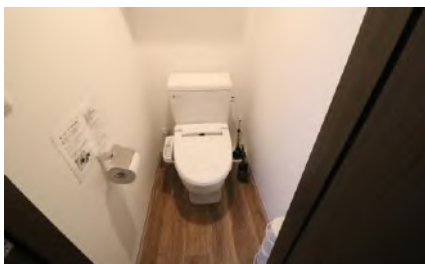

※ 写真はイメージです。室内設備やレイアウト等は現地優先です。

BeGood 池袋Ⅱ

学校徒歩圏内！環境良好！交通・買い物便利！

地域	池袋
構造	鉄骨造3階建て
部屋	1人部屋(総15名) 7.03㎡~8.48㎡
共有部分	キッチン、シャワールーム(男女共用)、トイレ(男女共用、女性専用)
設備	部屋内：ベッド、机、椅子、エアコン、冷蔵庫、カーテン、収納器具 共有部：電子レンジ、電気ケトル、洗濯機(無料)、インターネット無料
交通	JR各線池袋駅 西口より徒歩9分
通学手段	池袋校徒歩16分/電車：高田馬場駅4分、渋谷駅11分、明治神宮前14分、西新宿駅11分
備考	*光熱費(水道、ガス、電気代)、及びインターネット費用は込み。 *入寮費、施設管理費、清掃費は初期のみ、更新料はありません。 *寝具セット無料提供。

【間取り図】

※ 写真はイメージです。室内設備やレイアウト等は現地優先です。

BeGood野方

高田馬場駅まで電車で1本！住環境良好！

地域	野方(中野区)
構造	鉄骨造2階建て
部屋	1人部屋 (総13名) 8.28㎡~9.94㎡
共有部分	キッチン、シャワールーム(男女共用)、トイレ(男女共用)
設備	部屋内：ベッド、机、椅子、エアコン、冷蔵庫、カーテン、クローゼット 共有部：電子レンジ、電気ケトル、洗濯機(無料)、インターネット無料
交通	西武新宿線 野方駅から徒歩7分
通学手段	電車:高田馬場駅16分、池袋駅27分、西武新宿駅13分、原宿駅24分、渋谷駅26分
備考	*光熱費(水道、ガス、電気代)、及びインターネット費用は込み。 *入寮費、施設管理費、清掃費は初期のみ、更新料はありません。 *寝具セット無料提供。

【間取り図】

※ 写真はイメージです。室内設備やレイアウト等は現地優先です。

FlatShare SHIN-OTSUKA Campus

2018年9月20日オープン！環境良好！交通・買い物便利！

地域	新大塚
構造	鉄骨造3階建て
部屋	1人部屋(総54名) 7.5㎡
共有部分	キッチン、シャワールーム(男女共用、女性専用)、トイレ(男女共用、女性専用)
設備	部屋内：ベッド、机、椅子、エアコン、冷蔵庫、カーテン、収納器具
	共用部：電子レンジ、電気ケトル、洗濯機(無料)、インターネット無料
交通	丸の内線 新大塚駅より徒歩8分、山手線 大塚駅より徒歩13分
通学手段	電車：池袋駅3分、高田馬場駅13分、渋谷駅21分、明治神宮前駅25分、西新宿駅36分
備考	*光熱費(水道、ガス、電気代)、及びインターネット費用は込み。 *入寮費、施設管理費、清掃費は初期のみ、更新料はありません。 *寝具セット無料提供。

【写真】

※ 写真はイメージです。室内設備やレイアウト等は現地優先です。

FlatShare 北池袋Port

池袋まで1駅1分！環境良好！交通・買い物便利！

地域	池袋
構造	鉄骨造3階建て
部屋	1人部屋（総34名） 7.3㎡～8㎡
共有部分	キッチン、シャワールーム(男女共用、女性専用)、トイレ(男女共用、女性専用)
設備	部屋内：ベッド、机、椅子、エアコン、冷蔵庫、カーテン、収納器具 共用部：電子レンジ、電気ケトル、洗濯機（無料）、インターネット無料
交通	東武東上線北池袋駅より徒歩4分
通学手段	池袋駅まで電車で1駅1分 高田馬場駅まで電車で6分 西新宿駅まで電車で18分 原宿駅まで電車で15分 渋谷駅まで電車で17分
備考	*光熱費（水道、ガス、電気代）、及びインターネット費用は込み。 *入寮費、施設管理費、清掃費は初期のみ、更新料はありません。 *寝具セット無料提供。