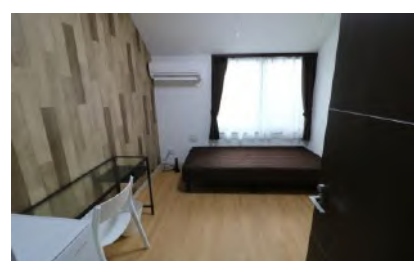

※ 写真はイメージです。室内設備やレイアウト等は現地優先です。

BeGood 池袋Ⅱ

学校徒歩圏内！環境良好！交通・買い物便利！

地域	池袋
構造	鉄骨造3階建て
部屋	1人部屋(総15名) 7.03㎡~8.48㎡
共有部分	キッチン、シャワールーム(男女共用)、トイレ(男女共用、女性専用)
設備	部屋内：ベッド、机、椅子、エアコン、冷蔵庫、カーテン、収納器具 共有部：電子レンジ、電気ケトル、洗濯機(無料)、インターネット無料
交通	JR各線池袋駅 西口より徒歩9分
通学手段	池袋校徒歩16分/電車：高田馬場駅4分、渋谷駅11分、明治神宮前14分、西新宿駅11分
備考	*光熱費(水道、ガス、電気代)、及びインターネット費用は込み。 *入寮費、施設管理費、清掃費は初期のみ、更新料はありません。 *寝具セット無料提供。

【間取り図】

※ 写真はイメージです。室内設備やレイアウト等は現地優先です。

BeGood野方

高田馬場駅まで電車で1本！住環境良好！

地域	野方(中野区)
構造	鉄骨造2階建て
部屋	1人部屋 (総13名) 8.28㎡~9.94㎡
共有部分	キッチン、シャワールーム(男女共用)、トイレ(男女共用)
設備	部屋内：ベッド、机、椅子、エアコン、冷蔵庫、カーテン、クローゼット 共有部：電子レンジ、電気ケトル、洗濯機(無料)、インターネット無料
交通	西武新宿線 野方駅から徒歩7分
通学手段	電車:高田馬場駅16分、池袋駅27分、西武新宿駅13分、原宿駅24分、渋谷駅26分
備考	*光熱費(水道、ガス、電気代)、及びインターネット費用は込み。 *入寮費、施設管理費、清掃費は初期のみ、更新料はありません。 *寝具セット無料提供。

【間取り図】

※ 写真はイメージです。室内設備やレイアウト等は現地優先です。

FlatShare SHIN-OTSUKA Campus

2018年9月20日オープン！環境良好！交通・買い物便利！

地域	新大塚
構造	鉄骨造3階建て
部屋	1人部屋(総54名) 7.5㎡
共有部分	キッチン、シャワールーム(男女共用、女性専用)、トイレ(男女共用、女性専用)
設備	部屋内：ベッド、机、椅子、エアコン、冷蔵庫、カーテン、収納器具
	共用部：電子レンジ、電気ケトル、洗濯機(無料)、インターネット無料
交通	丸の内線 新大塚駅より徒歩8分、山手線 大塚駅より徒歩13分
通学手段	電車：池袋駅3分、高田馬場駅13分、渋谷駅21分、明治神宮前駅25分、西新宿駅36分
備考	*光熱費(水道、ガス、電気代)、及びインターネット費用は込み。 *入寮費、施設管理費、清掃費は初期のみ、更新料はありません。 *寝具セット無料提供。

外観写真

※ 写真はイメージです。室内設備やレイアウト等は現地優先です。

江原マンション（女性専用）

安静な住宅街！環境良好！交通・買い物便利！

地域	新江古田
構造	鉄骨造3階建て
部屋	1人部屋（7.17㎡～7.27㎡；リビングルーム 6～7㎡）
共有部分	シャワー、トイレ、キッチン、洗濯機/乾燥機（コインランドリー）、電子レンジ
設備	部屋内：ベット、机、椅子、エアコン、冷蔵庫、WIFI、
交通	大江戸線「新江古田」駅から徒歩10分、西武池袋線「江古田」駅から徒歩17分
通学手段	大江戸線新江古田駅から：中野坂上駅（新宿校）11分、原宿駅29分、高田馬場駅26分、渋谷駅30分、池袋駅9分（江古田駅から）
備考	*光熱費（水道、ガス、電気代）、及びインターネット費用は込み。 *入寮費、施設管理費、清掃費は初期のみ、2年以内更新料はありません。 *寝具セット無料提供。