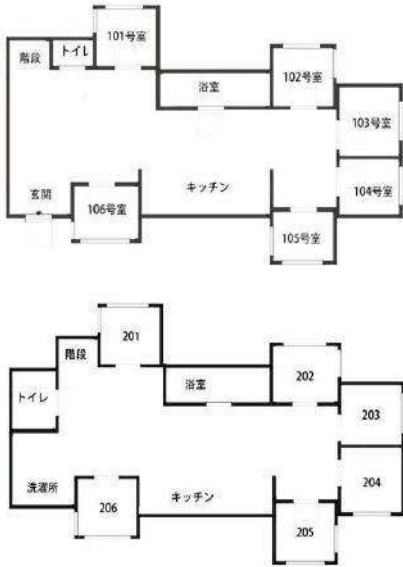

※ 写真はイメージです。室内設備やレイアウト等は現地優先です。

ピースコート小竹向原

安静な住宅街！環境良好！交通・買い物便利！

地域	小竹向原
構造	木造2階建て
部屋	1人部屋：8.5㎡ 2人部屋：10～12㎡
施設	浴室、トイレと洗面台は各3箇所、下駄箱、キッチン、リビング
備品	部屋：ベット（2段ベット）、1人部屋はシングルベット、机、椅子、エアコン、テレビ、無線WIFI、冷蔵庫、クローゼット。 共用部：システムキッチン、電気ポット、洗濯機、電子レンジ（各二台）、冷蔵庫、ダイニングテーブル、椅、大型テレビ
交通	有楽町線「小竹向原」駅 徒歩4分
通学手段	小竹向原駅から 池袋駅6分 高田馬場駅18分 明治神宮前20分 渋谷18分 西新宿五丁目駅30分 原宿駅25分
備考	*光熱費（水道、ガス、電気代）、及びインターネット費用は込み。 *入寮費、施設管理費、清掃費は初期のみ、更新料はありません。 *寝具セット無料提供。

※ 写真はイメージです。室内設備やレイアウト等は現地優先です。

SAークロス沼袋7

安静な住宅街!環境良好!交通・買い物便利!

地域	沼袋 (中野区)
構造	木造 2階建て
部屋	シングル (12室) 部屋サイズ: 7㎡
共有部分	洗面台2台・洗濯機3台・乾燥機3台/各2箇所: 浴室・トイレ・システムキッチン
設備	部屋中: ベッド 机 テレビ エアコン 冷蔵庫
	共用部分: 電子レンジ 炊飯器 インターネット無料
交通	西武新宿線沼袋駅 北口より徒歩9分
通学手段	沼袋駅より 高田馬場駅8分 西武新宿駅11分 池袋駅19分 原宿駅22分 渋谷駅24分
備考	*光熱費 (水道, ガス, 電気代)、及びインターネット費用は込み *入寮費、施設管理費、清掃費は初期のみ、更新料はありません。 *寝具セット無料提供。