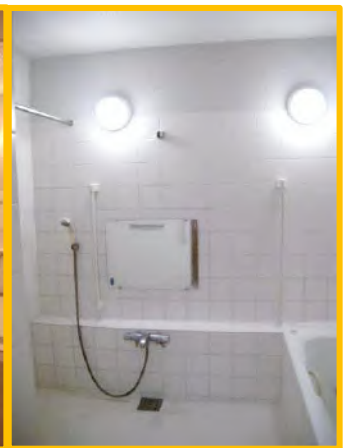

2-3F間取り

※写真はイメージです。室内設備やレイアウト等は現地優先です。

池袋三丁目寮

安静な住宅街！環境良好！通学・交通・買い物便利！

地域	池袋3丁目（豊島区）
構造	鉄筋コンクリート造 3階建て
部屋	1人部屋（計4室）、2人部屋（計4室） 部屋サイズ：9～13㎡
共有部分	キッチン、浴室、トイレ、洗面台、ルーフバルコニー、収納スペース
設備	部屋内：ベッド、机、椅子、エアコン、冷蔵庫、収納、 共用部：電子レンジ、洗濯機、電気ポット、インターネット、
交通	山手線「池袋」駅 8分 JR3線・地下鉄3線・東武/西武 全8線利用可
通学手段	電車池袋駅から：池袋校徒歩圏内 高田馬場駅4分、原宿駅13分、渋谷駅15分、新宿駅6分
備考	*光熱費（水道、ガス、電気代）、及びインターネット費用は込み。 *入寮費、施設管理費、清掃費は初期のみ、更新料はありません。 *寝具セット無料提供。

SAークロス都立家政3

安静な住宅街!環境良好!交通・買い物便利!

地域	都立家政 (中野区)
構造	木造 2階建て
部屋	シングル (10室) 部屋サイズ: 7㎡
共有部分	各2台: 洗面台・洗濯機 (乾燥機能付き) /各2箇所: 浴室・トイレ・システムキッチン
設備	部屋中: ベッド 机 テレビ エアコン 冷蔵庫 共有部分: 電子レンジ 炊飯器 インターネット無料
交通	西武新宿線都立家政駅 南口より徒歩8分
通学手段	都立家政駅から高田馬場駅11分 西武新宿駅14分 池袋駅22分 原宿駅25分 渋谷駅27分
備考	*光熱費 (水道, ガス, 電気代) 、及びインターネット費用は込み *入寮費、施設管理費、清掃費は初期のみ、更新料はありません。 *寝具セット無料提供。

※ 写真はイメージです。室内設備やレイアウト等は現地優先です。

SAークロス都立家政4

安静な住宅街!環境良好!交通・買い物便利!

地域	都立家政 (中野区)
構造	木造 2階建て
部屋	シングル (10室) 部屋サイズ: 7㎡
共有部分	各2台: 洗面台・洗濯機・乾燥機/各2箇所: 浴室・トイレ・システムキッチン
設備	部屋中: ベッド 机 テレビ エアコン 冷蔵庫
	共用部分: 電子レンジ 炊飯器 インターネット無料
交通	西武新宿線都立家政駅 南口より徒歩6分
通学手段	都立家政駅から高田馬場駅11分 西武新宿駅14分 池袋駅22分 原宿駅25分 渋谷駅27分
備考	*光熱費 (水道, ガス, 電気代)、及びインターネット費用は込み *入寮費、施設管理費、清掃費は初期のみ、更新料はありません。 *寝具セット無料提供。

※ 写真はイメージです。室内設備やレイアウト等は現地優先です。

東新宿（女子寮）

閑静な住宅街！環境良好！

地域	新宿
構造	木造 3階建
部屋	4部屋（最小 8㎡、最大 21㎡）
共有部分	キッチン、リビング、浴室、トイレ（2ヶ所）
設備	部屋内：ベッド、机、椅子、エアコン、冷蔵庫、無料Wifi 共用部：電子レンジ、洗濯機、冷蔵庫
交通	東新宿駅 徒歩6分 大江戸線/副都心線
通学手段	東新宿駅から 大江戸線「都庁前駅」（新宿校）5分、副都心線「西早稲田駅」（高田馬場校）1分 副都心線「池袋駅」7分、副都心線「渋谷駅」10分、、副都心線「明治神宮前駅」11分
備考	*光熱費（水道、ガス、電気代）及びインターネット費用込み。 *入室料、施設管理費、退室清掃料は初期のみ、更新料ありません。 *寝具セット無料提供。