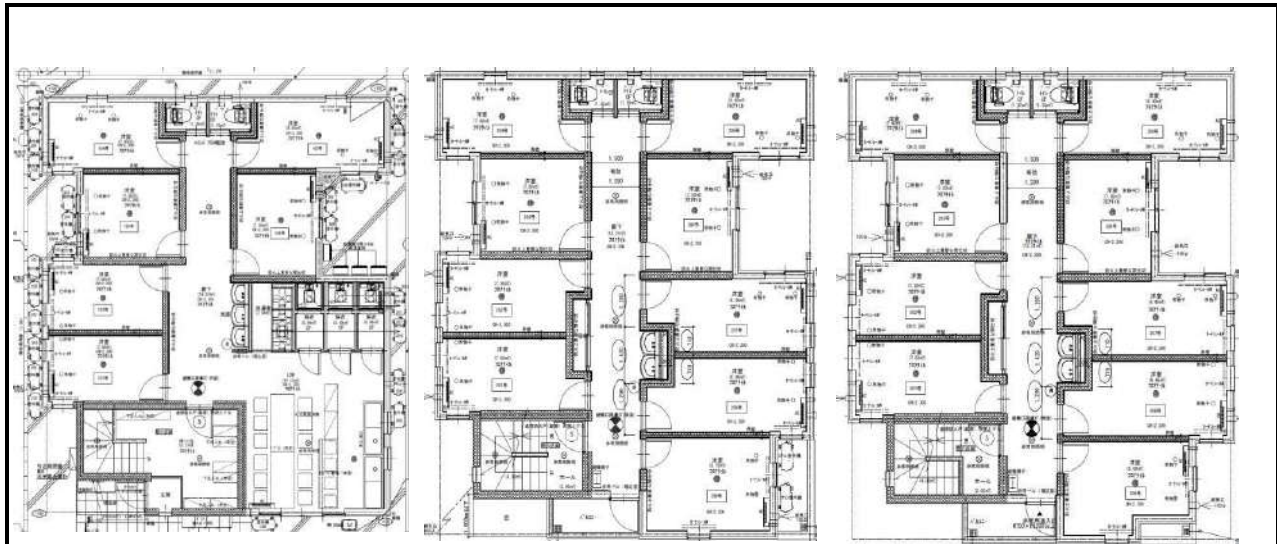

FlatShare大塚Port

学校徒歩圏内！環境良好！交通・買い物便利！

地域	池袋
構造	鉄骨造3階建て
部屋	1人部屋（総24名）7~8.46㎡
共有部分	キッチン、シャワールーム(男女兼用)、トイレ(男女兼用)
設備	部屋内：ベッド、机、椅子、エアコン、冷蔵庫、カーテン、収納器具 共用部：電子レンジ、電気ケトル、洗濯機（無料）、インターネット無料
交通	山手線 大塚駅より 徒歩7分、有楽町線 東池袋駅より 徒歩10分
通学手段	電車：池袋駅3分、高田馬場駅7分、渋谷駅18分、明治神宮前駅16分、西新宿駅17分
備考	*光熱費（水道、ガス、電気代）、及びインターネット費用は込み。 *入寮費、施設管理費、清掃費は初期のみ、更新料はありません。 *寝具セット無料提供。