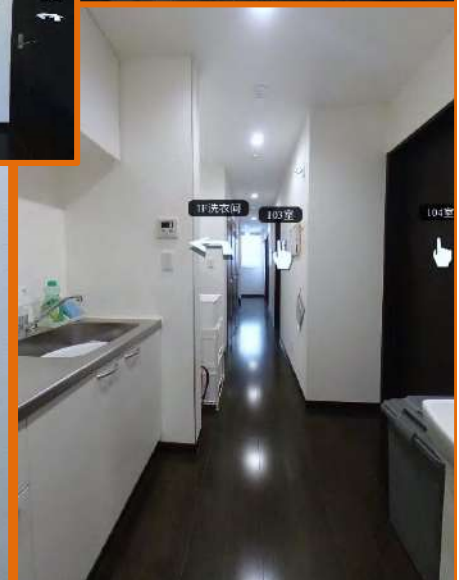

外観写真

※ 写真はイメージです。室内設備やレイアウト等は現地優先です。

江原マンション（女性専用）

安静な住宅街！環境良好！交通・買い物便利！

地域	新江古田
構造	鉄骨造3階建て
部屋	1人部屋（7.17㎡～7.27㎡；リビングルーム 6～7㎡）
共有部分	シャワー、トイレ、キッチン、洗濯機/乾燥機（コインランドリー）、電子レンジ
設備	部屋内：ベット、机、椅子、エアコン、冷蔵庫、WIFI、
交通	大江戸線「新江古田」駅から徒歩10分、西武池袋線「江古田」駅から徒歩17分
通学手段	大江戸線新江古田駅から：中野坂上駅（新宿校）11分、原宿駅29分、高田馬場駅26分、渋谷駅30分、池袋駅9分（江古田駅から）
備考	*光熱費（水道、ガス、電気代）、及びインターネット費用は込み。 *入寮費、施設管理費、清掃費は初期のみ、2年以内更新料はありません。 *寝具セット無料提供。

※ 写真はイメージです。室内設備やレイアウト等は現地優先です。

アランチャ池袋

安静な住宅街！環境良好！交通・買い物便利！

地域	池袋
構造	鉄筋コンクリート3階建て
部屋	13部屋（最小11㎡、最大13㎡）
共有部分	キッチン、シャワー室4ヶ所(男女別)、トイレ4ヶ所(男女別)
設備	部屋内：ベッド、机、エアコン、冷蔵庫、無料wifi
	共用部：電子レンジ、洗濯機（コインランドリー）
交通	池袋駅 徒歩10分 JR山手線、丸ノ内線、有楽町線、副都心線
通学手段	JR「池袋駅」から JR「新宿駅」6分、池袋校まで徒歩18分 JR「高田馬場駅」4分、渋谷駅15分、「原宿駅」13分
備考	*光熱費（水道、ガス、電気代）、及びインターネット費用は込み。 *入寮費、施設管理費、清掃費は初期のみ、更新料はありません。 *寝具セット無料提供。

※ 写真はイメージです。室内設備やレイアウト等は現地優先です。

ロツソ池袋

池袋駅徒歩5分 ワンルームタイプ 環境良好

地域	池袋
構造	軽量鉄骨2階建
部屋	ワンルームタイプ6部屋（最小13.65㎡、最大14.78㎡） ロフト（最小5.83㎡、最大6.6㎡） キッチン、浴室、トイレ
設備	部屋内：机、椅子、洗濯機、冷蔵庫、電子レンジ、エアコン、無料wifi
交通	「池袋駅」から徒歩5分 JR、丸ノ内線、有楽町線、副都心線
通学手段	JR「池袋駅」から JR「新宿駅」6分、池袋校まで徒歩5分、 JR「高田馬場駅」4分、「渋谷駅」15分、「原宿駅」13分
備考	*光熱費（水道、ガス、電気代）、及びインターネット費用は込み。 *入寮費、施設管理費、清掃費は初期のみ、更新料はありません。 *寝具セット無料提供。

※ 写真はイメージです。室内設備やレイアウト等は現地優先です。

コアプラス目白

学校徒歩圏内！環境良好！交通・買い物便利！

地域	目白
構造	RC造3階建て
部屋	1人/2人部屋 (2室) 8㎡~9㎡
共有部分	キッチン、シャワールーム(男女共用)、トイレ(男女共用、女性専用)
設備	部屋内：ベッド、机、椅子、エアコン、冷蔵庫、カーテン、収納器具
	共用部：電子レンジ、洗濯機(無料)、インターネット無料
交通	JR各線目白駅 西口より徒歩9分
通学手段	池袋校徒歩16分/電車駅まで：高田馬場駅4分、池袋駅2分、原宿駅11分、新宿駅7分、渋谷駅14分
備考	*光熱費(水道、ガス、電気代)、及びインターネット費用は込み。 *入寮費、施設管理費、清掃費は初期のみ、更新料はありません。 *寝具セット無料提供。