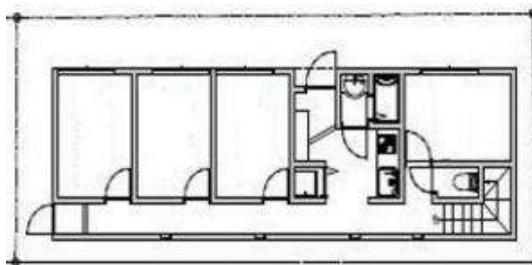

地図

玄関

キッチン

寝室

シャワー室

トイレ

間取り

※写真はイメージです。室内設備やレイアウト等は現地優先です。

SAークロス都立家政3

安静な住宅街!環境良好!交通・買い物便利!

地域	都立家政 (中野区)
構造	木造 2階建て
部屋	シングル (10室) 部屋サイズ: 7㎡
共有部分	各2台: 洗面台・洗濯機 (乾燥機能付き) /各2箇所: 浴室・トイレ・システムキッチン
設備	部屋中: ベッド 机 テレビ エアコン 冷蔵庫 共有部分: 電子レンジ 炊飯器 インターネット無料
交通	西武新宿線都立家政駅 南口より徒歩8分
通学手段	都立家政駅から高田馬場駅11分 西武新宿駅14分 池袋駅22分 原宿駅25分 渋谷駅27分
備考	*光熱費 (水道, ガス, 電気代) 、及びインターネット費用は込み *入寮費、施設管理費、清掃費は初期のみ、更新料はありません。 *寝具セット無料提供。