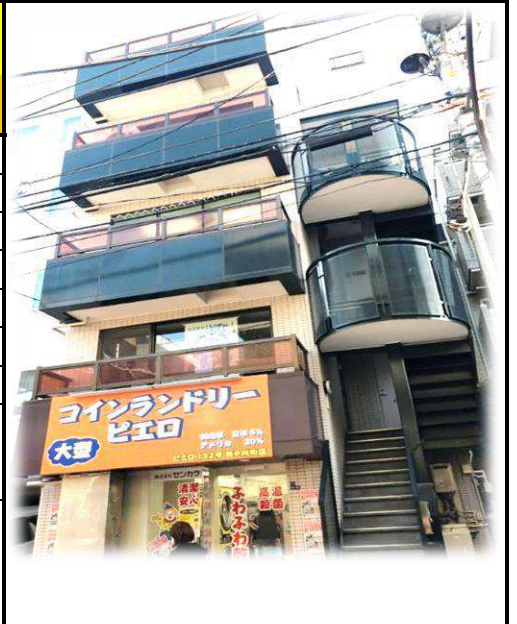

※ 写真はイメージです。室内設備やレイアウト等は現地優先です。

東新宿（女子寮）

閑静な住宅街！環境良好！

地域	新宿
構造	木造 3階建
部屋	4部屋（最小 8㎡、最大 21㎡）
共有部分	キッチン、リビング、浴室、トイレ（2ヶ所）
設備	部屋内：ベッド、机、椅子、エアコン、冷蔵庫、無料Wifi 共用部：電子レンジ、洗濯機、冷蔵庫
交通	東新宿駅 徒歩6分 大江戸線/副都心線
通学手段	東新宿駅から 大江戸線「都庁前駅」（新宿校）5分、副都心線「西早稲田駅」（高田馬場校）1分 副都心線「池袋駅」7分、副都心線「渋谷駅」10分、、副都心線「明治神宮前駅」11分
備考	*光熱費（水道、ガス、電気代）及びインターネット費用込み。 *入室料、施設管理費、退室清掃料は初期のみ、更新料ありません。 *寝具セット無料提供。

【間取り図】

※ 写真はイメージです。室内設備やレイアウト等違いがあった場合は現地優先です。

飯田橋 (男子寮)

環境良好！交通至便JR・東京メトロ3路線利用可能

地域	飯田橋 (新宿区)
構造	鉄骨造 地上6階建 4階玄関 (メソネット・3階)
部屋	5部屋 (最小8㎡、最大13㎡)
共有部分	ダイニングキッチン、浴室、トイレ (2ヶ所)
設備	部屋内：ベッド、机、エアコン、冷蔵庫、無料wifi
	共用部：キッチン (コンロ3口)、電子レンジ、洗濯機
交通	飯田橋駅 (徒歩7分) JR総武線、大江戸線、東西線、有楽町線、南北線
通学手段	飯田橋駅から 大江戸線「都庁前駅」(新宿校) 12分、東西線「高田馬場駅」7分、 有楽町線「池袋駅」12分、JR「渋谷駅」1回乗換 16分、JR「原宿駅」1回乗換 17分
備考	*光熱費 (水道、ガス、電気代)、及びインターネット費用は込み。 *入寮費、施設管理費、清掃費は初期のみ、更新料はありません。 *寝具セット無料提供。

※ 写真はイメージです、室内設備やレイアウト等違いがあった場合は現地優先になります。

SAークロス野方2

安静な住宅街!環境良好!交通・買い物便利!

地域	野方 (中野区)
構造	木造 2階建て
部屋	シングル (20室) 部屋サイズ: 7㎡
共有部分	各6台: 洗濯機・乾燥機/各2箇所: 洗面台・システムキッチン/各4箇所: 浴室・トイレ
設備	部屋中: ベッド 机 テレビ エアコン 冷蔵庫 共有部分: 電子レンジ 炊飯器 インターネット無料
交通	西武新宿線野方駅 南口より徒歩10分
通学手段	野方駅より高田馬場站10分 西武新宿駅13分 池袋站21分原宿站24分 渋谷站26分
備考	*光熱費 (水道, ガス, 電気代)、及びインターネット費用は込み *入寮費、施設管理費、清掃費は初期のみ、更新料はありません。 *寝具セット無料提供。

※ 写真はイメージです。室内設備やレイアウト等は現地優先です。

SAークロス野方6

安静な住宅街!環境良好!交通・買い物便利!

地域	野方 (中野区)
構造	木造 2階建て
部屋	シングル (10室) 部屋サイズ: 7㎡
共有部分	各3台: 洗面台・洗濯機・乾燥機/各2箇所: 浴室・トイレ・システムキッチン
設備	部屋: ベッド 机 テレビ エアコン 冷蔵庫
	共用部分: 電子レンジ 炊飯器 インターネット無料
交通	西武新宿線 野方駅徒歩7分
通学手段	野方駅より高田馬場站10分 西武新宿駅13分 池袋站21分原宿站24分 渋谷站26分
備考	*光熱費 (水道, ガス, 電気代)、及びインターネット費用は込み *入寮費、施設管理費、清掃費は初期のみ、更新料はありません。 *寝具セット無料提供。