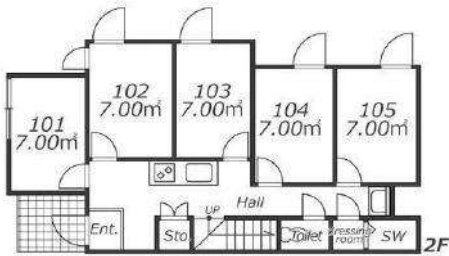

地図

玄関

キッチン

寝室

シャワー室

トイレ

間取り

※写真はイメージです。室内設備やレイアウト等は現地優先です。

SAークロス都立家政3

安静な住宅街!環境良好!交通・買い物便利!

地域	都立家政 (中野区)
構造	木造 2階建て
部屋	シングル (10室) 部屋サイズ: 7㎡
共有部分	各2台: 洗面台・洗濯機 (乾燥機能付き) /各2箇所: 浴室・トイレ・システムキッチン
設備	部屋中: ベッド 机 テレビ エアコン 冷蔵庫 共有部分: 電子レンジ 炊飯器 インターネット無料
交通	西武新宿線都立家政駅 南口より徒歩8分
通学手段	都立家政駅から高田馬場駅11分 西武新宿駅14分 池袋駅22分 原宿駅25分 渋谷駅27分
備考	*光熱費 (水道, ガス, 電気代) 、及びインターネット費用は込み *入寮費、施設管理費、清掃費は初期のみ、更新料はありません。 *寝具セット無料提供。

※ 写真はイメージです。室内設備やレイアウト等は現地優先です。

SAークロス都立家政4

安静な住宅街!環境良好!交通・買い物便利!

地域	都立家政 (中野区)
構造	木造 2階建て
部屋	シングル (10室) 部屋サイズ: 7㎡
共有部分	各2台: 洗面台・洗濯機・乾燥機/各2箇所: 浴室・トイレ・システムキッチン
設備	部屋中: ベッド 机 テレビ エアコン 冷蔵庫
	共用部分: 電子レンジ 炊飯器 インターネット無料
交通	西武新宿線都立家政駅 南口より徒歩6分
通学手段	都立家政駅から高田馬場駅11分 西武新宿駅14分 池袋駅22分 原宿駅25分 渋谷駅27分
備考	*光熱費 (水道, ガス, 電気代)、及びインターネット費用は込み *入寮費、施設管理費、清掃費は初期のみ、更新料はありません。 *寝具セット無料提供。