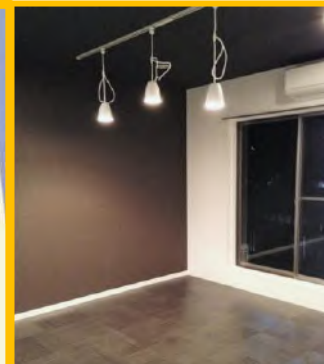

本郷三丁目

安静な住宅街！環境良好！交通・買い物便利！

地域	湯島駅
構造	鉄筋コンクリート造3階建て（3階部分） 5LDK
部屋	シェアハウスタイプ 個室7㎡・シェアルーム10~12㎡（2名）
施設	キッチン、シャワールーム、トイレ、洗濯機、冷蔵庫
備品	各室：ベッド、机、椅子、エアコン、収納、 共用部：冷蔵庫・洗濯機・電子レンジ・食器棚・インターネット無料
交通	丸の内線「本郷三丁目」駅から徒歩6分 千代田線「湯島」駅から徒歩7分
通学手段	本郷三丁目駅から 池袋駅10分 高田馬場駅19分 明治神宮前駅28分 渋谷駅25分 西新宿五丁目駅20分 原宿駅30分
備考	*光熱費（水道、ガス、電気代）、及びインターネット費用は込み。 *入寮費、施設管理費、清掃費は初期のみ、更新料はありません。 *寝具セット無料提供。

※ 写真はイメージです。室内設備やレイアウト等は現地優先です。