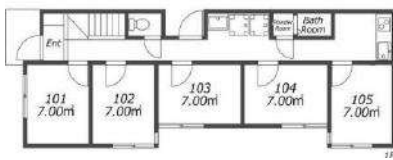

SAークロス野方6

安静な住宅街!環境良好!交通・買い物便利!

地域	野方 (中野区)
構造	木造 2階建て
部屋	シングル (10室) 部屋サイズ: 7㎡
共有部分	各3台: 洗面台・洗濯機・乾燥機/各2箇所: 浴室・トイレ・システムキッチン
設備	部屋: ベッド 机 テレビ エアコン 冷蔵庫
	共用部分: 電子レンジ 炊飯器 インターネット無料
交通	西武新宿線 野方駅徒歩7分
通学手段	野方駅より高田馬場站10分 西武新宿駅13分 池袋站21分原宿站24分 渋谷站26分
備考	*光熱費 (水道, ガス, 電気代)、及びインターネット費用は込み *入寮費、施設管理費、清掃費は初期のみ、更新料はありません。 *寝具セット無料提供。

※ 写真はイメージです、室内設備やレイアウト等は現地優先です。