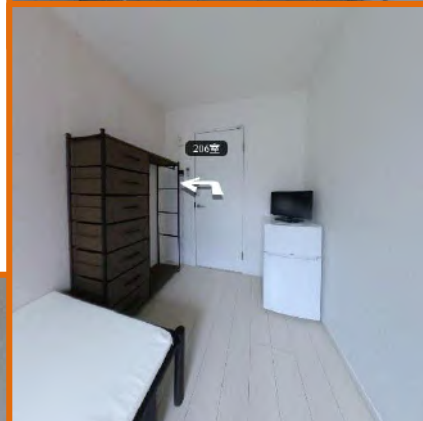

2-3F間取り

※写真はイメージです。室内設備やレイアウト等は現地優先です。

池袋三丁目寮

安静な住宅街！環境良好！通学・交通・買い物便利！

地域	池袋3丁目（豊島区）
構造	鉄筋コンクリート造 3階建て
部屋	1人部屋（計4室）、2人部屋（計4室） 部屋サイズ：9～13㎡
共有部分	キッチン、浴室、トイレ、洗面台、ルーフバルコニー、収納スペース
設備	部屋内：ベッド、机、椅子、エアコン、冷蔵庫、収納、 共用部：電子レンジ、洗濯機、電気ポット、インターネット、
交通	山手線「池袋」駅 8分 JR3線・地下鉄3線・東武/西武 全8線利用可
通学手段	電車池袋駅から：池袋校徒歩圏内 高田馬場駅4分、原宿駅13分、渋谷駅15分、新宿駅6分
備考	*光熱費（水道、ガス、電気代）、及びインターネット費用は込み。 *入寮費、施設管理費、清掃費は初期のみ、更新料はありません。 *寝具セット無料提供。

※ 写真はイメージです。室内設備やレイアウト等は現地優先です。

東新宿（女子寮）

閑静な住宅街！環境良好！

地域	新宿
構造	木造 3階建
部屋	4部屋（最小 8㎡、最大 21㎡）
共有部分	キッチン、リビング、浴室、トイレ（2ヶ所）
設備	部屋内：ベッド、机、椅子、エアコン、冷蔵庫、無料Wifi 共用部：電子レンジ、洗濯機、冷蔵庫
交通	東新宿駅 徒歩6分 大江戸線/副都心線
通学手段	東新宿駅から 大江戸線「都庁前駅」（新宿校）5分、副都心線「西早稲田駅」（高田馬場校）1分 副都心線「池袋駅」7分、副都心線「渋谷駅」10分、、副都心線「明治神宮前駅」11分
備考	*光熱費（水道、ガス、電気代）及びインターネット費用込み。 *入室料、施設管理費、退室清掃料は初期のみ、更新料ありません。 *寝具セット無料提供。

【間取り図】

※ 写真はイメージです。室内設備やレイアウト等違いがあった場合は現地優先です。

飯田橋 (男子寮)

環境良好！交通至便JR・東京メトロ3路線利用可能

地域	飯田橋 (新宿区)
構造	鉄骨造 地上6階建 4階玄関 (メソネット・3階)
部屋	5部屋 (最小8㎡、最大13㎡)
共有部分	ダイニングキッチン、浴室、トイレ (2ヶ所)
設備	部屋内：ベッド、机、エアコン、冷蔵庫、無料wifi
	共用部：キッチン (コンロ3口)、電子レンジ、洗濯機
交通	飯田橋駅 (徒歩7分) JR総武線、大江戸線、東西線、有楽町線、南北線
通学手段	飯田橋駅から 大江戸線「都庁前駅」(新宿校) 12分、東西線「高田馬場駅」7分、 有楽町線「池袋駅」12分、JR「渋谷駅」1回乗換 16分、JR「原宿駅」1回乗換 17分
備考	*光熱費 (水道、ガス、電気代)、及びインターネット費用は込み。 *入寮費、施設管理費、清掃費は初期のみ、更新料はありません。 *寝具セット無料提供。

※ 写真はイメージです、室内設備やレイアウト等違いがあった場合は現地優先になります。

SAークロス野方2

安静な住宅街!環境良好!交通・買い物便利!

地域	野方 (中野区)
構造	木造 2階建て
部屋	シングル (20室) 部屋サイズ: 7㎡
共有部分	各6台: 洗濯機・乾燥機/各2箇所: 洗面台・システムキッチン/各4箇所: 浴室・トイレ
設備	部屋中: ベッド 机 テレビ エアコン 冷蔵庫 共有部分: 電子レンジ 炊飯器 インターネット無料
交通	西武新宿線野方駅 南口より徒歩10分
通学手段	野方駅より高田馬場站10分 西武新宿駅13分 池袋站21分原宿站24分 渋谷站26分
備考	*光熱費 (水道, ガス, 電気代)、及びインターネット費用は込み *入寮費、施設管理費、清掃費は初期のみ、更新料はありません。 *寝具セット無料提供。