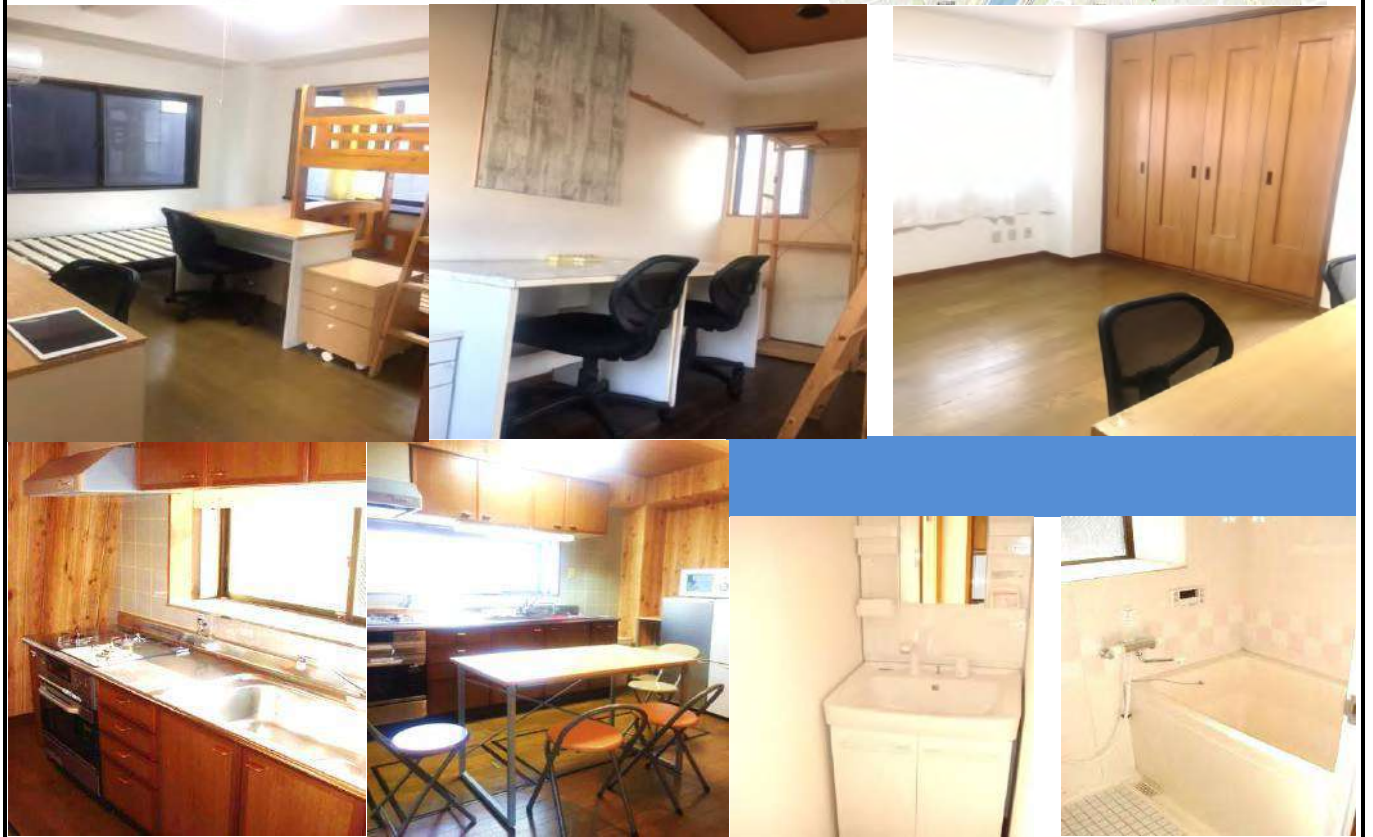

※ 写真はイメージです。室内設備やレイアウト等は現地優先です。

東新宿（女子寮）

閑静な住宅街！環境良好！

地域	新宿
構造	木造 3階建
部屋	4部屋（最小 8㎡、最大 21㎡）
共有部分	キッチン、リビング、浴室、トイレ（2ヶ所）
設備	部屋内：ベッド、机、椅子、エアコン、冷蔵庫、無料Wifi 共用部：電子レンジ、洗濯機、冷蔵庫
交通	東新宿駅 徒歩6分 大江戸線/副都心線
通学手段	東新宿駅から 大江戸線「都庁前駅」（新宿校）5分、副都心線「西早稲田駅」（高田馬場校）1分 副都心線「池袋駅」7分、副都心線「渋谷駅」10分、、副都心線「明治神宮前駅」11分
備考	*光熱費（水道、ガス、電気代）及びインターネット費用込み。 *入室料、施設管理費、退室清掃料は初期のみ、更新料ありません。 *寝具セット無料提供。

【間取り図】

※ 写真はイメージです。室内設備やレイアウト等違いがあった場合は現地優先です。

飯田橋 (男子寮)

環境良好！交通至便JR・東京メトロ3路線利用可能

地域	飯田橋 (新宿区)
構造	鉄骨造 地上6階建 4階玄関 (メソネット・3階)
部屋	5部屋 (最小8㎡、最大13㎡)
共有部分	ダイニングキッチン、浴室、トイレ (2ヶ所)
設備	部屋内：ベッド、机、エアコン、冷蔵庫、無料wifi
	共用部：キッチン (コンロ3口)、電子レンジ、洗濯機
交通	飯田橋駅 (徒歩7分) JR総武線、大江戸線、東西線、有楽町線、南北線
通学手段	飯田橋駅から 大江戸線「都庁前駅」(新宿校) 12分、東西線「高田馬場駅」7分、 有楽町線「池袋駅」12分、JR「渋谷駅」1回乗換 16分、JR「原宿駅」1回乗換 17分
備考	*光熱費 (水道、ガス、電気代)、及びインターネット費用は込み。 *入寮費、施設管理費、清掃費は初期のみ、更新料はありません。 *寝具セット無料提供。

※ 写真はイメージです、室内設備やレイアウト等違いがあった場合は現地優先になります。

SAークロス野方2

安静な住宅街!環境良好!交通・買い物便利!

地域	野方 (中野区)
構造	木造 2階建て
部屋	シングル (20室) 部屋サイズ: 7㎡
共有部分	各6台: 洗濯機・乾燥機/各2箇所: 洗面台・システムキッチン/各4箇所: 浴室・トイレ
設備	部屋中: ベッド 机 テレビ エアコン 冷蔵庫 共有部分: 電子レンジ 炊飯器 インターネット無料
交通	西武新宿線野方駅 南口より徒歩10分
通学手段	野方駅より高田馬場站10分 西武新宿駅13分 池袋站21分原宿站24分 渋谷站26分
備考	*光熱費 (水道, ガス, 電気代)、及びインターネット費用は込み *入寮費、施設管理費、清掃費は初期のみ、更新料はありません。 *寝具セット無料提供。

※ 写真はイメージです。室内設備やレイアウト等は現地優先です。

SAークロス野方6

安静な住宅街!環境良好!交通・買い物便利!

地域	野方 (中野区)
構造	木造 2階建て
部屋	シングル (10室) 部屋サイズ: 7㎡
共有部分	各3台: 洗面台・洗濯機・乾燥機/各2箇所: 浴室・トイレ・システムキッチン
設備	部屋: ベッド 机 テレビ エアコン 冷蔵庫
	共用部分: 電子レンジ 炊飯器 インターネット無料
交通	西武新宿線 野方駅徒歩7分
通学手段	野方駅より高田馬場站10分 西武新宿駅13分 池袋站21分原宿站24分 渋谷站26分
備考	*光熱費 (水道, ガス, 電気代)、及びインターネット費用は込み *入寮費、施設管理費、清掃費は初期のみ、更新料はありません。 *寝具セット無料提供。