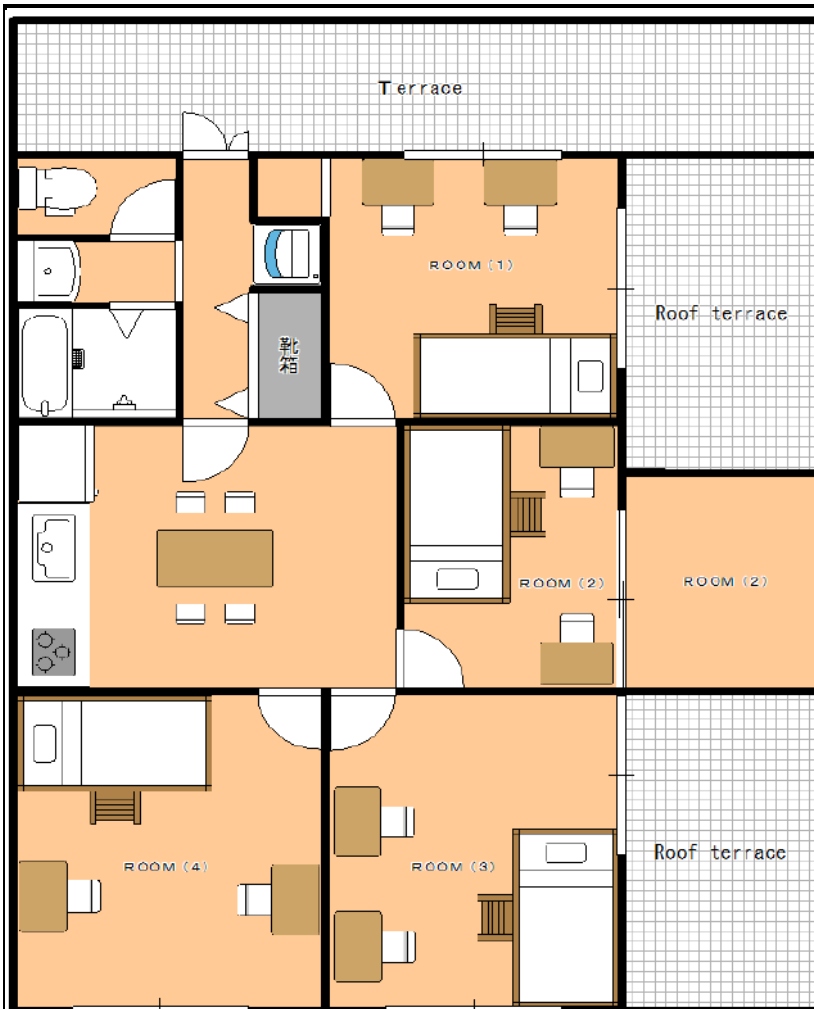

高田馬場ハウス ONE

安静な住宅街！環境良好！通学・交通・買い物便利！

地域	高田馬場
構造	鉄筋コンクリート造3階建て
部屋	2人部屋（総8名） 部屋面積：10㎡～15㎡
共有部分	キッチン、浴室、トイレ
設備	部屋内：ベッド、机、エアコン、ハンガーラック 共用部：電子レンジ、炊飯器、洗濯機、インターネット
交通	JR山手線高田馬場駅 早稲田口より徒歩7分
通学手段	高田馬場校徒歩10分/高田馬場駅から池袋駅4分/原宿駅9分 渋谷駅11分/西武新宿駅（新宿校）3分
備考	*光熱費（水道、ガス、電気代）、及びインターネット費用は込み。 *入寮費、施設管理費、清掃費は初期のみ、更新料はありません。 *寝具セット無料提供。

※ 写真はイメージです。室内設備やレイアウト等は現地優先です。