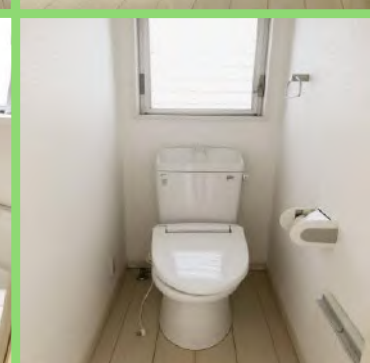

※ 写真はイメージです。室内設備やレイアウト等は現地優先です。

東新宿（女子寮）

閑静な住宅街！環境良好！

地域	新宿
構造	木造 3階建
部屋	4部屋（最小 8㎡、最大 21㎡）
共有部分	キッチン、リビング、浴室、トイレ（2ヶ所）
設備	部屋内：ベッド、机、椅子、エアコン、冷蔵庫、無料Wifi 共用部：電子レンジ、洗濯機、冷蔵庫
交通	東新宿駅 徒歩6分 大江戸線/副都心線
通学手段	東新宿駅から 大江戸線「都庁前駅」（新宿校）5分、副都心線「西早稲田駅」（高田馬場校）1分 副都心線「池袋駅」7分、副都心線「渋谷駅」10分、、副都心線「明治神宮前駅」11分
備考	*光熱費（水道、ガス、電気代）及びインターネット費用込み。 *入室料、施設管理費、退室清掃料は初期のみ、更新料ありません。 *寝具セット無料提供。

※ 写真はイメージです、室内設備やレイアウト等違いがあった場合は現地優先になります。

SAークロス野方2

安静な住宅街!環境良好!交通・買い物便利!

地域	野方 (中野区)
構造	木造 2階建て
部屋	シングル (20室) 部屋サイズ: 7㎡
共有部分	各6台: 洗濯機・乾燥機/各2箇所: 洗面台・システムキッチン/各4箇所: 浴室・トイレ
設備	部屋中: ベッド 机 テレビ エアコン 冷蔵庫 共有部分: 電子レンジ 炊飯器 インターネット無料
交通	西武新宿線野方駅 南口より徒歩10分
通学手段	野方駅より高田馬場站10分 西武新宿駅13分 池袋站21分原宿站24分 渋谷站26分
備考	*光熱費 (水道, ガス, 電気代)、及びインターネット費用は込み *入寮費、施設管理費、清掃費は初期のみ、更新料はありません。 *寝具セット無料提供。

※ 写真はイメージです。室内設備やレイアウト等は現地優先です。

SAークロス野方6

安静な住宅街!環境良好!交通・買い物便利!

地域	野方 (中野区)
構造	木造 2階建て
部屋	シングル (10室) 部屋サイズ: 7㎡
共有部分	各3台: 洗面台・洗濯機・乾燥機/各2箇所: 浴室・トイレ・システムキッチン
設備	部屋: ベッド 机 テレビ エアコン 冷蔵庫
	共用部分: 電子レンジ 炊飯器 インターネット無料
交通	西武新宿線 野方駅徒歩7分
通学手段	野方駅より高田馬場站10分 西武新宿駅13分 池袋站21分原宿站24分 渋谷站26分
備考	*光熱費 (水道, ガス, 電気代)、及びインターネット費用は込み *入寮費、施設管理費、清掃費は初期のみ、更新料はありません。 *寝具セット無料提供。

※ 写真はイメージです、室内設備やレイアウト等は現地優先です。

北池袋（女子寮）

閑静な住宅街！環境良好！

地域	池袋
構造	木造 3階建
部屋	5部屋（最小10㎡、最大12㎡）
共有部分	キッチン、リビング、浴室、トイレ（2ヶ所）
設備	部屋内：ベッド、机、椅子、エアコン、無料Wifi 共有部：電子レンジ、洗濯機、冷蔵庫
交通	池袋駅 徒歩13分 JR山手線、丸ノ内線、有楽町線、副都心線 北池袋駅（東武東上線）徒歩6分
通学手段（駅まで）	JR「池袋駅」から JR「新宿駅」6分、池袋校まで徒歩18分 JR「高田馬場駅」4分、渋谷駅15分、「原宿駅」13分
備考	*光熱費（水道、ガス、電気代）、及びインターネット費用は込み。 *入寮費、施設管理費、清掃費は初期のみ、更新料はありません。 *寝具セット無料提供。