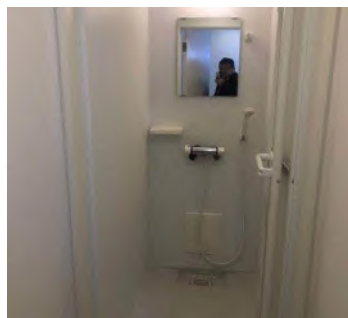

2-3F間取り

※写真はイメージです。室内設備やレイアウト等は現地優先です。

池袋三丁目寮

安静な住宅街！環境良好！通学・交通・買い物便利！

地域	池袋3丁目（豊島区）
構造	鉄筋コンクリート造 3階建て
部屋	1人部屋（計4室）、2人部屋（計4室） 部屋サイズ：9～13㎡
共有部分	キッチン、浴室、トイレ、洗面台、ルーフバルコニー、収納スペース
設備	部屋内：ベッド、机、椅子、エアコン、冷蔵庫、収納、 共用部：電子レンジ、洗濯機、電気ポット、インターネット、
交通	山手線「池袋」駅 8分 JR3線・地下鉄3線・東武/西武 全8線利用可
通学手段	電車池袋駅から：池袋校徒歩圏内 高田馬場駅4分、原宿駅13分、渋谷駅15分、新宿駅6分
備考	*光熱費（水道、ガス、電気代）、及びインターネット費用は込み。 *入寮費、施設管理費、清掃費は初期のみ、更新料はありません。 *寝具セット無料提供。

※ 写真はイメージです。室内設備やレイアウト等は現地優先です。

日興中井学生会館

学校徒歩圏内！環境良好！交通・買い物便利！

地域	中井
構造	木造3階建て
部屋	1人部屋(2室) 7.03㎡~8.48㎡
共有部分	キッチン、シャワールーム、トイレ
設備	部屋内：ベッド、机、椅子、エアコン、冷蔵庫、カーテン、収納器具 共有部：電子レンジ、洗濯機(無料)、インターネット無料
交通	西武新宿線：中井駅 徒歩4分、都営大江戸線：中井駅 徒歩6分
通学手段	高田馬場駅4分、西武新宿駅7分、池袋駅16分、原宿駅20分、渋谷駅23分
備考	*光熱費(水道、ガス、電気代)、及びインターネット費用は込み。 *入寮費、施設管理費、清掃費は初期のみ、更新料はありません。 *寝具セット無料提供。

地図

玄関

キッチン

寝室

シャワー室

トイレ

間取り

※写真はイメージです。室内設備やレイアウト等は現地優先です。

SAークロス都立家政3

安静な住宅街!環境良好!交通・買い物便利!

地域	都立家政 (中野区)
構造	木造 2階建て
部屋	シングル (10室) 部屋サイズ: 7㎡
共有部分	各2台: 洗面台・洗濯機 (乾燥機能付き) /各2箇所: 浴室・トイレ・システムキッチン
設備	部屋中: ベッド 机 テレビ エアコン 冷蔵庫 共有部分: 電子レンジ 炊飯器 インターネット無料
交通	西武新宿線都立家政駅 南口より徒歩8分
通学手段	都立家政駅から高田馬場駅11分 西武新宿駅14分 池袋駅22分 原宿駅25分 渋谷駅27分
備考	*光熱費 (水道, ガス, 電気代) 、及びインターネット費用は込み *入寮費、施設管理費、清掃費は初期のみ、更新料はありません。 *寝具セット無料提供。