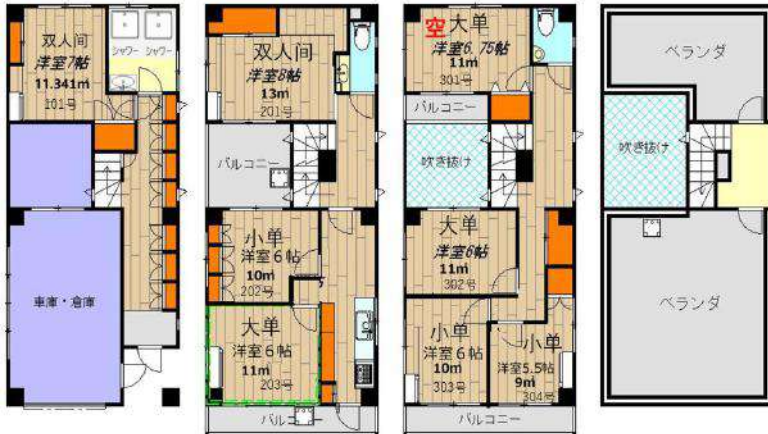

※ 写真はイメージです。室内設備やレイアウト等は現地優先です。

SAークロス沼袋7

安静な住宅街!環境良好!交通・買い物便利!

地域	沼袋 (中野区)
構造	木造 2階建て
部屋	シングル (12室) 部屋サイズ: 7㎡
共有部分	洗面台2台・洗濯機3台・乾燥機3台/各2箇所: 浴室・トイレ・システムキッチン
設備	部屋中: ベッド 机 テレビ エアコン 冷蔵庫
	共用部分: 電子レンジ 炊飯器 インターネット無料
交通	西武新宿線沼袋駅 北口より徒歩9分
通学手段	沼袋駅より 高田馬場駅8分 西武新宿駅11分 池袋駅19分 原宿駅22分 渋谷駅24分
備考	*光熱費 (水道, ガス, 電気代)、及びインターネット費用は込み *入寮費、施設管理費、清掃費は初期のみ、更新料はありません。 *寝具セット無料提供。

※ 写真はイメージです。室内設備やレイアウト等は現地優先です。

日興新井学生会館

環境良好！交通・買い物便利！

地域	新井薬師
構造	鉄筋コンクリート造3階建て
部屋	1人部屋（女2室、男2室） 8㎡~12㎡
共有部分	キッチン、シャワールーム、トイレ
設備	部屋内：ベッド、机、椅子、エアコン、冷蔵庫、カーテン、収納器具 共用部：電子レンジ、洗濯機（無料）、インターネット無料
交通	西武新宿線新井薬師駅 南口より徒歩2分
通学手段	電車(新井薬師前駅から)：高田馬場駅6分、西武新宿駅9分、渋谷駅23分、池袋駅16分
備考	*光熱費（水道、ガス、電気代）、及びインターネット費用は込み *入寮費、施設管理費、清掃費は初期のみ、更新料はありません。 *寝具セット無料提供。

建築外見

シングル部屋

ダブル部屋

キッチン

バストイレ

駅

地図

1F間取り

2-3F間取り

※写真はイメージです。室内設備やレイアウト等は現地優先です。

池袋三丁目寮

安静な住宅街！環境良好！通学・交通・買い物便利！

地域	池袋3丁目（豊島区）
構造	鉄筋コンクリート造 3階建て
部屋	1人部屋（計4室）、2人部屋（計4室） 部屋サイズ：9～13㎡
共有部分	キッチン、浴室、トイレ、洗面台、ルーフバルコニー、収納スペース
設備	部屋内：ベッド、机、椅子、エアコン、冷蔵庫、収納、 共用部：電子レンジ、洗濯機、電気ポット、インターネット、
交通	山手線「池袋」駅 8分 JR3線・地下鉄3線・東武/西武 全8線利用可
通学手段	電車池袋駅から：池袋校徒歩圏内 高田馬場駅4分、原宿駅13分、渋谷駅15分、新宿駅6分
備考	*光熱費（水道、ガス、電気代）、及びインターネット費用は込み。 *入寮費、施設管理費、清掃費は初期のみ、更新料はありません。 *寝具セット無料提供。