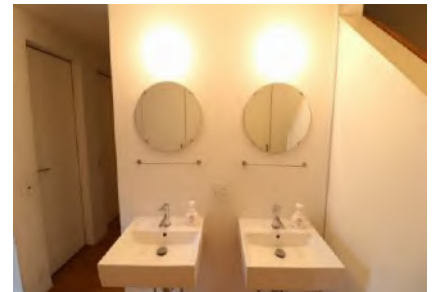

※写真はイメージです。室内設備やレイアウト等は現地優先です。

FlatShare大塚Port

学校徒歩圏内！環境良好！交通・買い物便利！

地域	池袋
構造	鉄骨造3階建て
部屋	1人部屋（総24名）7~8.46㎡
共有部分	キッチン、シャワールーム(男女兼用)、トイレ(男女兼用)
設備	部屋内：ベッド、机、椅子、エアコン、冷蔵庫、カーテン、収納器具 共用部：電子レンジ、電気ケトル、洗濯機（無料）、インターネット無料
交通	山手線 大塚駅より 徒歩7分、有楽町線 東池袋駅より 徒歩10分
通学手段	電車：池袋駅3分、高田馬場駅7分、渋谷駅18分、明治神宮前駅16分、西新宿駅17分
備考	*光熱費（水道、ガス、電気代）、及びインターネット費用は込み。 *入寮費、施設管理費、清掃費は初期のみ、更新料はありません。 *寝具セット無料提供。

【写真】

※ 写真はイメージです。室内設備やレイアウト等は現地優先です。

FlatShare 北池袋Port

池袋まで1駅1分！環境良好！交通・買い物便利！

地域	池袋
構造	鉄骨造3階建て
部屋	1人部屋（総34名） 7.3㎡～8㎡
共有部分	キッチン、シャワールーム(男女共用、女性専用)、トイレ(男女共用、女性専用)
設備	部屋内：ベッド、机、椅子、エアコン、冷蔵庫、カーテン、収納器具 共用部：電子レンジ、電気ケトル、洗濯機（無料）、インターネット無料
交通	東武東上線北池袋駅より徒歩4分
通学手段	池袋駅まで電車で1駅1分 高田馬場駅まで電車で6分 西新宿駅まで電車で18分 原宿駅まで電車で15分 渋谷駅まで電車で17分
備考	*光熱費（水道、ガス、電気代）、及びインターネット費用は込み。 *入寮費、施設管理費、清掃費は初期のみ、更新料はありません。 *寝具セット無料提供。

※線路の隣に位置しております

【Floor Plan】1F

※写真はイメージです。室内設備やレイアウト等は現地優先です。

kitazawa One

2023年2月1日RE-OPEN！環境良好！交通・買い物便利！

地域	世田谷
構造	木造 2階建て
部屋	1人部屋（総9名） 7㎡
共有部分	キッチン、シャワールーム(男女共用)、トイレ(男女共用)
設備	部屋内：ベッド、机、椅子、エアコン、冷蔵庫、カーテン、収納器具
	共用部：電子レンジ、電気ケトル、洗濯機（無料）、インターネット無料
交通	京王井之頭線 池ノ上駅 徒歩3分、小田急線 東北沢駅 徒歩4分
通学手段	電車：池袋駅18分、高田馬場駅14分、渋谷駅6分、明治神宮前駅7分、西新宿駅12分
備考	*光熱費（水道、ガス、電気代）、及びインターネット費用は込み。 *入寮費、施設管理費、清掃費は初期のみ、更新料はありません。 *寝具セット無料提供。

1F

2F

※ 写真はイメージです。室内設備やレイアウト等は現地優先です。

Kumagera Hütte

2026年2月1日OPEN！環境良好！交通・買い物便利！

地域	品川
構造	鉄骨造3階建て
部屋	1人部屋（総15名） 7.0㎡~7.88㎡
共有部分	キッチン、シャワールーム(男女共用)、トイレ(男女共用)
設備	部屋内：ベッド、机、椅子、エアコン、冷蔵庫、カーテン、収納器具 共有部：電子レンジ、電気ケトル、洗濯機（無料）、インターネット無料
交通	目黒線 武蔵小山駅 徒歩13分、目黒線 西小山駅 徒歩15分
通学手段	電車：池袋駅29分、高田馬場駅25分、渋谷駅13分、明治神宮前駅21分、西新宿駅32分
備考	*光熱費（水道、ガス、電気代）、及びインターネット費用は込み。 *入寮費、施設管理費、清掃費は初期のみ、更新料はありません。 *寝具セット無料提供。