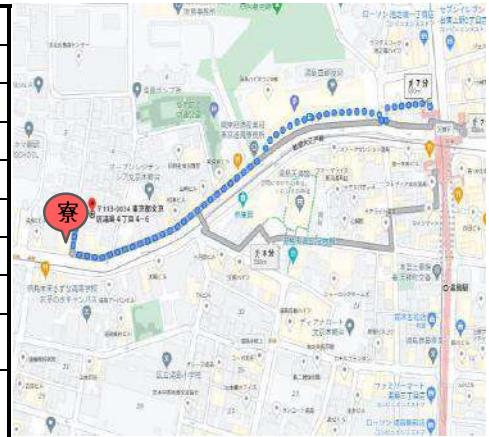

本郷三丁目

安静な住宅街！環境良好！交通・買い物便利！

地域	湯島駅
構造	鉄筋コンクリート造3階建て（3階部分） 5LDK
部屋	シェアハウスタイプ 個室7㎡・シェアルーム10~12㎡（2名）
施設	キッチン、シャワールーム、トイレ、洗濯機、冷蔵庫
備品	各室：ベッド、机、椅子、エアコン、収納、 共用部：冷蔵庫・洗濯機・電子レンジ・食器棚・インターネット無料
交通	丸の内線「本郷三丁目」駅から徒歩6分 千代田線「湯島」駅から徒歩7分
通学手段	本郷三丁目駅から 池袋駅10分 高田馬場駅19分 明治神宮前駅28分 渋谷駅25分 西新宿五丁目駅20分 原宿駅30分
備考	*光熱費（水道、ガス、電気代）、及びインターネット費用は込み。 *入寮費、施設管理費、清掃費は初期のみ、更新料はありません。 *寝具セット無料提供。

※ 写真はイメージです。室内設備やレイアウト等は現地優先です。