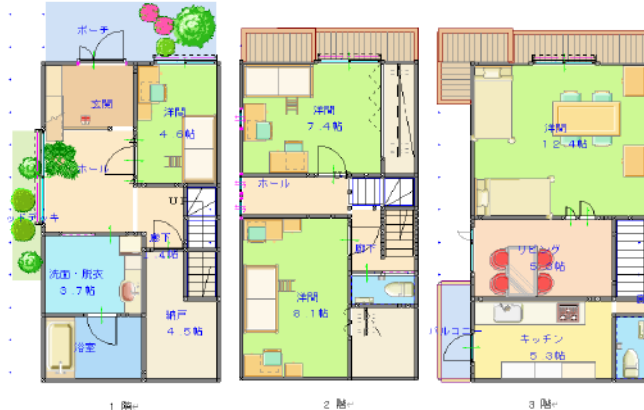

東新宿（女子寮）

閑静な住宅街！環境良好！

地域	新宿
構造	木造 3階建
部屋	4部屋（最小 8㎡、最大 21㎡）
共有部分	キッチン、リビング、浴室、トイレ（2ヶ所）
設備	部屋内：ベッド、机、椅子、エアコン、冷蔵庫、無料Wifi 共用部：電子レンジ、洗濯機、冷蔵庫
交通	東新宿駅 徒歩6分 大江戸線/副都心線
通学手段	東新宿駅から 大江戸線「都庁前駅」（新宿校）5分、副都心線「西早稲田駅」（高田馬場校）1分 副都心線「池袋駅」7分、副都心線「渋谷駅」10分、、副都心線「明治神宮前駅」11分
備考	*光熱費（水道、ガス、電気代）及びインターネット費用込み。 *入室料、施設管理費、退室清掃料は初期のみ、更新料ありません。 *寝具セット無料提供。

【間取り図】

※ 写真はイメージです。室内設備やレイアウト等違いがあった場合は現地優先です。