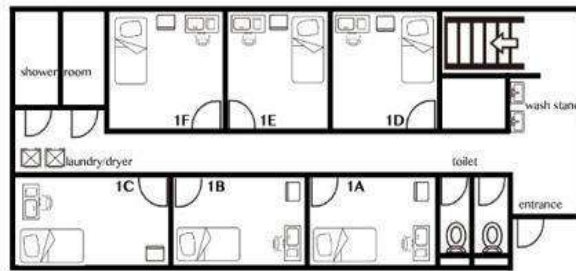

※写真はイメージです。室内設備やレイアウト等は現地優先です。

FlatShare大塚Port

学校徒歩圏内！環境良好！交通・買い物便利！

地域	池袋
構造	鉄骨造3階建て
部屋	1人部屋（総24名）7~8.46㎡
共有部分	キッチン、シャワールーム(男女兼用)、トイレ(男女兼用)
設備	部屋内：ベッド、机、椅子、エアコン、冷蔵庫、カーテン、収納器具 共用部：電子レンジ、電気ケトル、洗濯機（無料）、インターネット無料
交通	山手線 大塚駅より 徒歩7分、有楽町線 東池袋駅より 徒歩10分
通学手段	電車：池袋駅3分、高田馬場駅7分、渋谷駅18分、明治神宮前駅16分、西新宿駅17分
備考	*光熱費（水道、ガス、電気代）、及びインターネット費用は込み。 *入寮費、施設管理費、清掃費は初期のみ、更新料はありません。 *寝具セット無料提供。

【写真】

※ 写真はイメージです。室内設備やレイアウト等は現地優先です。

FlatShare 北池袋Port

池袋まで1駅1分！環境良好！交通・買い物便利！

地域	池袋
構造	鉄骨造3階建て
部屋	1人部屋（総34名） 7.3㎡～8㎡
共有部分	キッチン、シャワールーム(男女共用、女性専用)、トイレ(男女共用、女性専用)
設備	部屋内：ベッド、机、椅子、エアコン、冷蔵庫、カーテン、収納器具 共用部：電子レンジ、電気ケトル、洗濯機（無料）、インターネット無料
交通	東武東上線北池袋駅より徒歩4分
通学手段	池袋駅まで電車で1駅1分 高田馬場駅まで電車で6分 西新宿駅まで電車で18分 原宿駅まで電車で15分 渋谷駅まで電車で17分
備考	*光熱費（水道、ガス、電気代）、及びインターネット費用は込み。 *入寮費、施設管理費、清掃費は初期のみ、更新料はありません。 *寝具セット無料提供。

※線路の隣に位置しております

【Floor Plan】1F

※写真はイメージです。室内設備やレイアウト等は現地優先です。

kitazawa One

2023年2月1日RE-OPEN！環境良好！交通・買い物便利！

地域	世田谷
構造	木造 2階建て
部屋	1人部屋（総9名） 7㎡
共有部分	キッチン、シャワールーム(男女共用)、トイレ(男女共用)
設備	部屋内：ベッド、机、椅子、エアコン、冷蔵庫、カーテン、収納器具
	共用部：電子レンジ、電気ケトル、洗濯機（無料）、インターネット無料
交通	京王井之頭線 池ノ上駅 徒歩3分、小田急線 東北沢駅 徒歩4分
通学手段	電車：池袋駅18分、高田馬場駅14分、渋谷駅6分、明治神宮前駅7分、西新宿駅12分
備考	*光熱費（水道、ガス、電気代）、及びインターネット費用は込み。 *入寮費、施設管理費、清掃費は初期のみ、更新料はありません。 *寝具セット無料提供。

1F

2F

※ 写真はイメージです。室内設備やレイアウト等は現地優先です。

Kumagera Hütte

2026年2月1日OPEN！環境良好！交通・買い物便利！

地域	品川
構造	鉄骨造3階建て
部屋	1人部屋（総15名） 7.0㎡~7.88㎡
共有部分	キッチン、シャワールーム(男女共用)、トイレ(男女共用)
設備	部屋内：ベッド、机、椅子、エアコン、冷蔵庫、カーテン、収納器具 共有部：電子レンジ、電気ケトル、洗濯機（無料）、インターネット無料
交通	目黒線 武蔵小山駅 徒歩13分、目黒線 西小山駅 徒歩15分
通学手段	電車：池袋駅29分、高田馬場駅25分、渋谷駅13分、明治神宮前駅21分、西新宿駅32分
備考	*光熱費（水道、ガス、電気代）、及びインターネット費用は込み。 *入寮費、施設管理費、清掃費は初期のみ、更新料はありません。 *寝具セット無料提供。