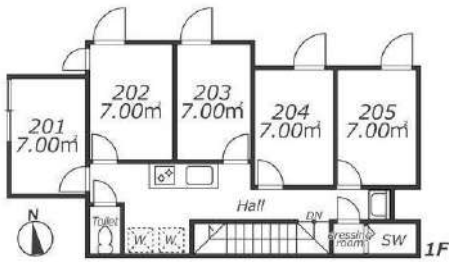

SAークロス都立家政4

安静な住宅街!環境良好!交通・買い物便利!

地域	都立家政 (中野区)
構造	木造 2階建て
部屋	シングル (10室) 部屋サイズ: 7㎡
共有部分	各2台: 洗面台・洗濯機・乾燥機/各2箇所: 浴室・トイレ・システムキッチン
設備	部屋中: ベッド 机 テレビ エアコン 冷蔵庫
	共用部分: 電子レンジ 炊飯器 インターネット無料
交通	西武新宿線都立家政駅 南口より徒歩6分
通学手段	都立家政駅から高田馬場駅11分 西武新宿駅14分 池袋駅22分 原宿駅25分 渋谷駅27分
備考	*光熱費 (水道, ガス, 電気代)、及びインターネット費用は込み *入寮費、施設管理費、清掃費は初期のみ、更新料はありません。 *寝具セット無料提供。

※ 写真はイメージです。室内設備やレイアウト等は現地優先です。