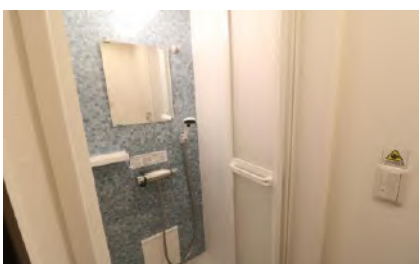

※ 写真はイメージです。室内設備やレイアウト等は現地優先です。

BeGood 池袋Ⅱ

学校徒歩圏内！環境良好！交通・買い物便利！

地域	池袋
構造	鉄骨造3階建て
部屋	1人部屋(総15名) 7.03㎡~8.48㎡
共有部分	キッチン、シャワールーム(男女共用)、トイレ(男女共用、女性専用)
設備	部屋内：ベッド、机、椅子、エアコン、冷蔵庫、カーテン、収納器具 共有部：電子レンジ、電気ケトル、洗濯機(無料)、インターネット無料
交通	JR各線池袋駅 西口より徒歩9分
通学手段	池袋校徒歩16分/電車：高田馬場駅4分、渋谷駅11分、明治神宮前14分、西新宿駅11分
備考	*光熱費(水道、ガス、電気代)、及びインターネット費用は込み。 *入寮費、施設管理費、清掃費は初期のみ、更新料はありません。 *寝具セット無料提供。

【間取り図】

※ 写真はイメージです。室内設備やレイアウト等は現地優先です。

BeGood野方

高田馬場駅まで電車で1本！住環境良好！

地域	野方(中野区)
構造	鉄骨造2階建て
部屋	1人部屋 (総13名) 8.28㎡~9.94㎡
共有部分	キッチン、シャワールーム(男女共用)、トイレ(男女共用)
設備	部屋内：ベッド、机、椅子、エアコン、冷蔵庫、カーテン、クローゼット 共有部：電子レンジ、電気ケトル、洗濯機(無料)、インターネット無料
交通	西武新宿線 野方駅から徒歩7分
通学手段	電車:高田馬場駅16分、池袋駅27分、西武新宿駅13分、原宿駅24分、渋谷駅26分
備考	*光熱費(水道、ガス、電気代)、及びインターネット費用は込み。 *入寮費、施設管理費、清掃費は初期のみ、更新料はありません。 *寝具セット無料提供。

【間取り図】

※ 写真はイメージです。室内設備やレイアウト等は現地優先です。

FlatShare SHIN-OTSUKA Campus

2018年9月20日オープン！環境良好！交通・買い物便利！

地域	新大塚
構造	鉄骨造3階建て
部屋	1人部屋(総54名) 7.5㎡
共有部分	キッチン、シャワールーム(男女共用、女性専用)、トイレ(男女共用、女性専用)
設備	部屋内：ベッド、机、椅子、エアコン、冷蔵庫、カーテン、収納器具
	共用部：電子レンジ、電気ケトル、洗濯機(無料)、インターネット無料
交通	丸の内線 新大塚駅より徒歩8分、山手線 大塚駅より徒歩13分
通学手段	電車：池袋駅3分、高田馬場駅13分、渋谷駅21分、明治神宮前駅25分、西新宿駅36分
備考	*光熱費(水道、ガス、電気代)、及びインターネット費用は込み。 *入寮費、施設管理費、清掃費は初期のみ、更新料はありません。 *寝具セット無料提供。

【写真】

※ 写真はイメージです。室内設備やレイアウト等は現地優先です。

FlatShare 北池袋Port

池袋まで1駅1分！環境良好！交通・買い物便利！

地域	池袋
構造	鉄骨造3階建て
部屋	1人部屋（総34名） 7.3㎡～8㎡
共有部分	キッチン、シャワールーム(男女共用、女性専用)、トイレ(男女共用、女性専用)
設備	部屋内：ベッド、机、椅子、エアコン、冷蔵庫、カーテン、収納器具 共用部：電子レンジ、電気ケトル、洗濯機（無料）、インターネット無料
交通	東武東上線北池袋駅より徒歩4分
通学手段	池袋駅まで電車で1駅1分 高田馬場駅まで電車で6分 西新宿駅まで電車で18分 原宿駅まで電車で15分 渋谷駅まで電車で17分
備考	*光熱費（水道、ガス、電気代）、及びインターネット費用は込み。 *入寮費、施設管理費、清掃費は初期のみ、更新料はありません。 *寝具セット無料提供。