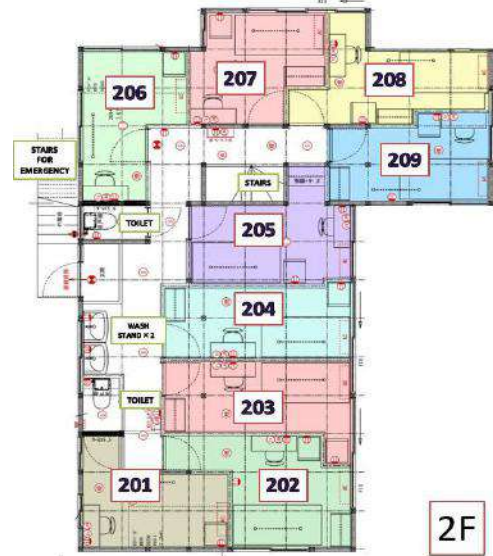

2F

3F

9F

※ 写真はイメージです。室内設備やレイアウト等は現地優先です。

BeGood下北沢

地域	世田谷区
構造	鉄筋コンクリート造(RC)3階建て
部屋	1人部屋(総15名) 7.04㎡~7.73㎡
共有部分	キッチン、シャワールーム(男女共用)、トイレ(男女共用)
設備	部屋内：ベッド、机、椅子、エアコン、冷蔵庫、カーテン、収納 共用部：電子レンジ、電気ケトル、洗濯機(無料)、インターネット無料
交通	小田急小田原線 東北沢駅より徒歩4分
通学手段	電車：明治神宮前駅9分、渋谷駅10分、西新宿駅19分、池袋駅19分、高田馬場駅21分
備考	*光熱費(水道、ガス、電気代)、及びインターネット費用は込み。 *入寮費、施設管理費、清掃費は初期のみ、更新料はありません。 *寝具セット無料提供。

【間取り図】

1F

2F

3F

※ 写真はイメージです。室内設備やレイアウト等は現地優先です。

BeGood桜新町

中庭&井戸付きの木造2階建てです！

地域	桜新町(世田谷区)
構造	木造2階建て
部屋	1人部屋(総13名) 7.02㎡~7.88㎡
共有部分	キッチン、シャワールーム(男女共用)、トイレ(男女共用、女性専用)
設備	部屋内：ベッド、机、椅子、エアコン、冷蔵庫、カーテン、収納 共用部：電子レンジ、電気ケトル、洗濯機(無料)、インターネット無料
交通	田園都市線 桜新町駅より徒歩5分
通学手段	電車：明治神宮前(原宿)駅23分、渋谷駅11分、西新宿34分、池袋駅28分、高田馬場駅27分
備考	*光熱費(水道、ガス、電気代)、及びインターネット費用は込み。 *入寮費、施設管理費、清掃費は初期のみ、更新料はありません。 *寝具セット無料提供。

【間取り図】

※ 写真はイメージです。室内設備やレイアウト等は現地優先です。

BeGood雑司が谷駅前

2019年9月17日オープン！環境良好！交通・買い物便利！

地域	雑司ヶ谷
構造	鉄骨造4階建て
部屋	1人部屋（総95名） 7~8.4m
共有部分	キッチン、シャワールーム(男女共用、女性専用)、トイレ(男女共用、女性専用)
設備	部屋内：ベッド、机、椅子、エアコン、冷蔵庫、カーテン、収納器具 共有部：電子レンジ、電気ケトル、洗濯機（無料）、インターネット無料
交通	副都心線 雑司ヶ谷駅より徒歩5分/都電荒川線 鬼子母神前駅 徒歩5分
通学手段	電車：池袋駅3分、渋谷駅13分、明治神宮前駅11分、西新宿駅17分、高田馬場駅徒歩17分
備考	*光熱費（水道、ガス、電気代）、及びインターネット費用は込み。 *入寮費、施設管理費、清掃費は初期のみ、更新料はありません。 *寝具セット無料提供。