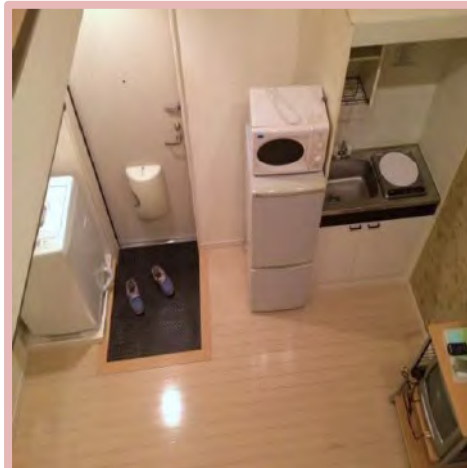

外観写真

※ 写真はイメージです。室内設備やレイアウト等は現地優先です。

江原マンション（女性専用）

安静な住宅街！環境良好！交通・買い物便利！

地域	新江古田
構造	鉄骨造3階建て
部屋	1人部屋（7.17㎡～7.27㎡；リビングルーム 6～7㎡）
共有部分	シャワー、トイレ、キッチン、洗濯機/乾燥機（コインランドリー）、電子レンジ
設備	部屋内：ベット、机、椅子、エアコン、冷蔵庫、WIFI、
交通	大江戸線「新江古田」駅から徒歩10分、西武池袋線「江古田」駅から徒歩17分
通学手段	大江戸線新江古田駅から：中野坂上駅（新宿校）11分、原宿駅29分、高田馬場駅26分、渋谷駅30分、池袋駅9分（江古田駅から）
備考	*光熱費（水道、ガス、電気代）、及びインターネット費用は込み。 *入寮費、施設管理費、清掃費は初期のみ、2年以内更新料はありません。 *寝具セット無料提供。

※ 写真はイメージです。室内設備やレイアウト等は現地優先です。

アランチャ池袋

安静な住宅街！環境良好！交通・買い物便利！

地域	池袋
構造	鉄筋コンクリート3階建て
部屋	13部屋（最小11㎡、最大13㎡）
共有部分	キッチン、シャワー室4ヶ所(男女別)、トイレ4ヶ所(男女別)
設備	部屋内：ベッド、机、エアコン、冷蔵庫、無料wifi
	共用部：電子レンジ、洗濯機（コインランドリー）
交通	池袋駅 徒歩10分 JR山手線、丸ノ内線、有楽町線、副都心線
通学手段	JR「池袋駅」から JR「新宿駅」6分、池袋校まで徒歩18分 JR「高田馬場駅」4分、渋谷駅15分、「原宿駅」13分
備考	*光熱費（水道、ガス、電気代）、及びインターネット費用は込み。 *入寮費、施設管理費、清掃費は初期のみ、更新料はありません。 *寝具セット無料提供。

※写真はイメージです、室内設備やレイアウト等違いがあった場合は現地優先になります。

ドリームハウス北新宿

安静な住宅街！環境良好！通学・交通・買い物便利！

地域	大久保
構造	鉄骨造3階建て
部屋	2人部屋（総10名）・1人部屋（総5名） 部屋面積：7㎡～10㎡
共有部分	キッチン、浴室、トイレ
設備	部屋内：ベッド、机、エアコン、ハンガーラック 共用部：電子レンジ、炊飯器、洗濯機、インターネット
交通	JR中央総武線大久保駅徒歩6分 JR山手線新大久保駅徒歩10分
通学手段	新宿校徒歩15分/新大久保駅から池袋駅7分/原宿駅8分渋谷駅11分 高田馬場駅2分
備考	*光熱費（水道、ガス、電気代）、及びインターネット費用は込み。 *入寮費、施設管理費、清掃費は初期のみ、更新料はありません。 *寝具セット無料提供。

※ 写真はイメージです。室内設備やレイアウト等は現地優先です。

ロツソ池袋

池袋駅徒歩5分 ワンルームタイプ 環境良好

地域	池袋
構造	軽量鉄骨2階建
部屋	ワンルームタイプ6部屋（最小13.65㎡、最大14.78㎡） ロフト（最小5.83㎡、最大6.6㎡） キッチン、浴室、トイレ
設備	部屋内：机、椅子、洗濯機、冷蔵庫、電子レンジ、エアコン、無料wifi
交通	「池袋駅」から徒歩5分 JR、丸ノ内線、有楽町線、副都心線
通学手段	JR「池袋駅」から JR「新宿駅」6分、池袋校まで徒歩5分、 JR「高田馬場駅」4分、「渋谷駅」15分、「原宿駅」13分
備考	*光熱費（水道、ガス、電気代）、及びインターネット費用は込み。 *入寮費、施設管理費、清掃費は初期のみ、更新料はありません。 *寝具セット無料提供。