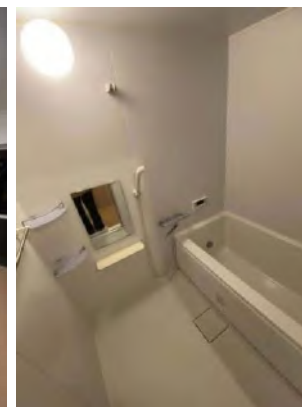

高田馬場ハウス TWO

安静な住宅街！環境良好！通学・交通・買い物便利！

地域	高田馬場
構造	鉄筋コンクリート造3階建て
部屋	2人部屋（総6名）・1人部屋（総4名） 部屋面積：7㎡～10㎡
共有部分	キッチン、浴室、トイレ
設備	部屋内：ベッド、机、エアコン、ハンガーラック 共用部：電子レンジ、炊飯器、洗濯機、インターネット
交通	JR山手線高田馬場駅 早稲田口より徒歩7分
通学手段	高田馬場校徒歩10分/高田馬場駅から池袋駅4分/原宿駅9分 渋谷駅11分/西武新宿駅（新宿校）3分
備考	*光熱費（水道、ガス、電気代）、及びインターネット費用は込み。 *入寮費、施設管理費、清掃費は初期のみ、更新料はありません。 *寝具セット無料提供。

※ 写真はイメージです。室内設備やレイアウト等は現地優先です。