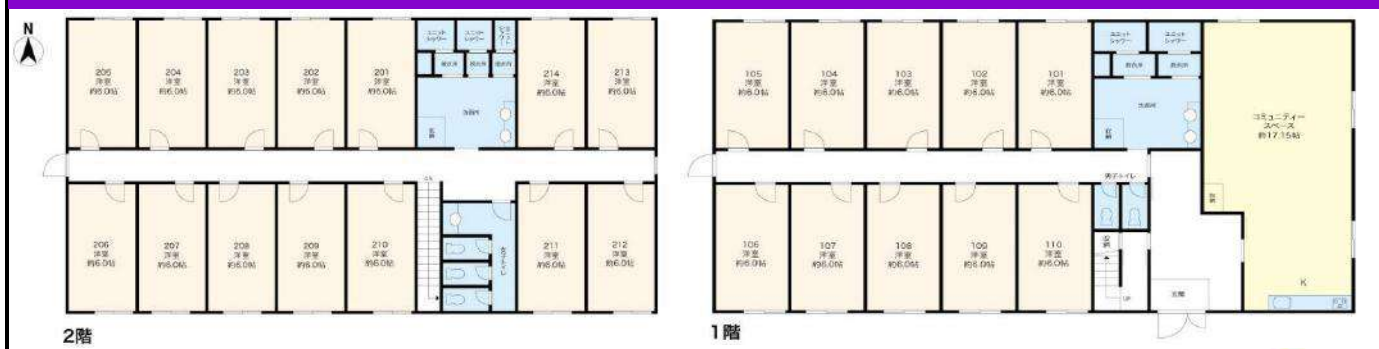

外観写真

※ 写真はイメージです。室内設備やレイアウト等は現地優先です。

江原マンション（女性専用）

安静な住宅街！環境良好！交通・買い物便利！

地域	新江古田
構造	鉄骨造3階建て
部屋	1人部屋（7.17㎡～7.27㎡；リビングルーム 6～7㎡）
共有部分	シャワー、トイレ、キッチン、洗濯機/乾燥機（コインランドリー）、電子レンジ
設備	部屋内：ベット、机、椅子、エアコン、冷蔵庫、WIFI、
交通	大江戸線「新江古田」駅から徒歩10分、西武池袋線「江古田」駅から徒歩17分
通学手段	大江戸線新江古田駅から：中野坂上駅（新宿校）11分、原宿駅29分、高田馬場駅26分、渋谷駅30分、池袋駅9分（江古田駅から）
備考	*光熱費（水道、ガス、電気代）、及びインターネット費用は込み。 *入寮費、施設管理費、清掃費は初期のみ、2年以内更新料はありません。 *寝具セット無料提供。

イメージ写真

※ 写真はイメージです、室内設備やレイアウト等違いがあった場合は現地優先になります。

新大久保	
地域	新大久保
構造	鉄骨造 2階建て
部屋	ドミトタイプ 個室・シェアルーム (2名)
共有部分	コミュニケーションルーム、キッチン、シャワールームとトイレ (男女共有)
設備	部屋内：ベッド、机、椅子、エアコン、冷蔵庫、 共用部：テレビ・洗濯機(コインランドリー)・電子レンジ・食器棚・炊飯器
交通	山手線「新大久保」駅から徒歩 7分 総武線「大久保」駅から徒歩 4分
通学手段	新宿本校徒歩21分、高田馬場進学校徒歩23分 電車(新大久保から)：高田馬場駅2分、新宿駅3分、池袋駅6分、渋谷駅10分
備考	*光熱費 (水道,ガス,電気代)、及びインターネット費用は込み。 *入寮費、施設管理費、清掃費は初期のみ、更新料はありません。 *寝具セット無料提供。

イメージ写真

※ 写真はイメージです、室内設備やレイアウト等違いがあった場合は現地優先になります。

TCRE新大塚

安静な住宅街！環境良好！交通・買い物便利！

地域	新大塚
構造	2階建て【9室】
部屋	1人部屋、2人部屋
共有部分	キッチン、シャワールーム、トイレ、駐輪場
設備	部屋内：ベッド、机、椅子、エアコン、
	共用部：洗濯機・電子レンジ・冷蔵庫・IHコンロ
交通	山手線「大塚」駅から徒歩12分
	丸の内線「新大塚」駅から徒歩8分
通学手段	電車(大塚駅から)：池袋駅2分、高田馬場駅7分、原宿駅16分 新宿駅12分 明治神宮前駅22分
備考	<ul style="list-style-type: none"> *光熱費（水道、ガス、電気代）、及びインターネット費用は込み。 *入寮費、施設管理費、清掃費は初期のみ、更新料はありません。 *寝具セット無料提供。