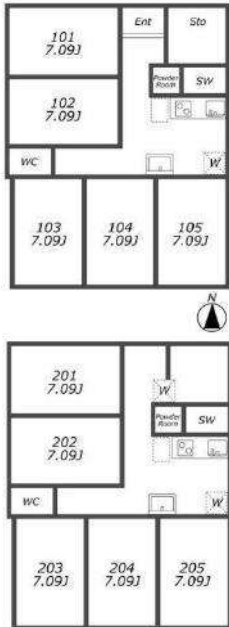

地図

玄関

キッチン

寝室

シャワー室

トイレ

間取り

※写真はイメージです。室内設備やレイアウト等は現地優先です。

SAークロス都立家政3

安静な住宅街!環境良好!交通・買い物便利!

地域	都立家政 (中野区)
構造	木造 2階建て
部屋	シングル (10室) 部屋サイズ: 7㎡
共有部分	各2台: 洗面台・洗濯機 (乾燥機能付き) /各2箇所: 浴室・トイレ・システムキッチン
設備	部屋中: ベッド 机 テレビ エアコン 冷蔵庫 共有部分: 電子レンジ 炊飯器 インターネット無料
交通	西武新宿線都立家政駅 南口より徒歩8分
通学手段	都立家政駅から高田馬場駅11分 西武新宿駅14分 池袋駅22分 原宿駅25分 渋谷駅27分
備考	*光熱費 (水道, ガス, 電気代) 、及びインターネット費用は込み *入寮費、施設管理費、清掃費は初期のみ、更新料はありません。 *寝具セット無料提供。