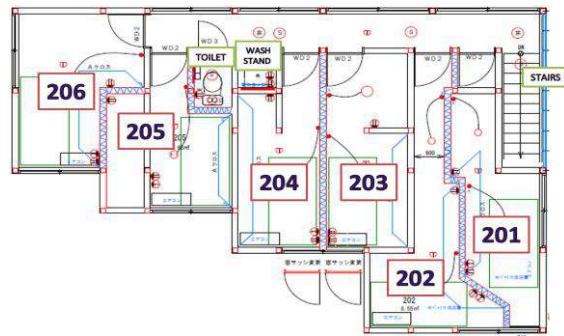

2F

※ 写真はイメージです。室内設備やレイアウト等は現地優先です。