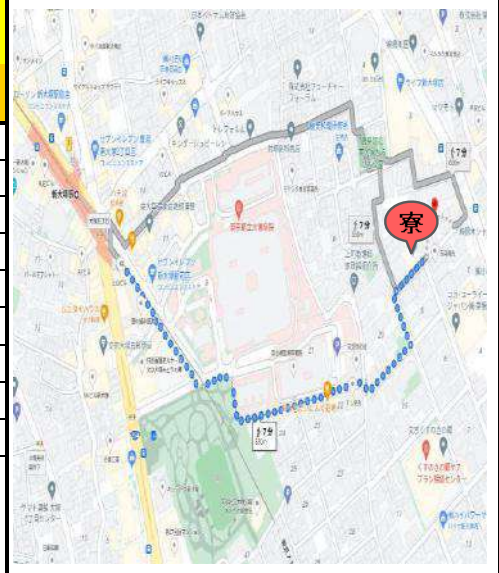

TCRE新大塚

安静な住宅街！環境良好！交通・買い物便利！

地域	新大塚
構造	2階建て【9室】
部屋	1人部屋、2人部屋
共有部分	キッチン、シャワールーム、トイレ、駐輪場
設備	部屋内：ベッド、机、椅子、エアコン、
	共用部：洗濯機・電子レンジ・冷蔵庫・IHコンロ
交通	山手線「大塚」駅から徒歩12分
	丸の内線「新大塚」駅から徒歩8分
通学手段	電車(大塚駅から)：池袋駅2分、高田馬場駅7分、原宿駅16分 新宿駅12分 明治神宮前駅22分
備考	*光熱費（水道、ガス、電気代）、及びインターネット費用は込み。 *入寮費、施設管理費、清掃費は初期のみ、更新料はありません。 *寝具セット無料提供。