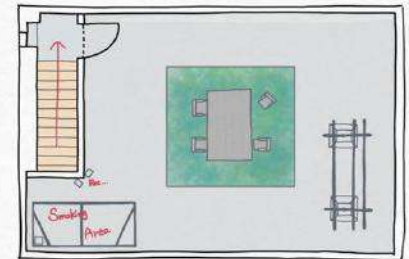

間取図

間取図

駅周辺・道のり

※写真はイメージです。室内設備やレイアウト等は現地優先です。

BeGood北赤羽駅前

地域	北赤羽(北区)
構造	鉄骨造4階建て
部屋	1人部屋(総10名) 7.03㎡~7.7㎡
共有部分	キッチン、シャワールーム(男女共用)、トイレ(男女共用、女性・男性専用)
設備	部屋内：ベッド、机、椅子、エアコン、冷蔵庫、カーテン、収納 共有部：電子レンジ、電気ケトル、乾燥機/洗濯機(無料)、インターネット無料
交通	埼京線 北赤羽駅より徒歩4分
通学手段	電車：池袋駅12分、高田馬場駅20分、渋谷駅24分、新宿駅16分、原宿駅25分
備考	*光熱費(水道、ガス、電気代)、及びインターネット費用は込み。 *入寮費、施設管理費、清掃費は初期のみ、更新料はありません。 *寝具セット無料提供。

【間取り図】

1F

3F

2F

4F

*写真はイメージです。室内設備やレイアウト等は現地優先です。

BeGood明大前駅前

地域	杉並区
構造	木造3階建て
部屋	1人部屋（総14名） 7㎡~7.88㎡
共有部分	キッチン、シャワールーム(男女共用)、トイレ(男女共用)
設備	部屋内：ベッド、机、椅子、エアコン、冷蔵庫、カーテン、収納 共有部：電子レンジ、電気ケトル、洗濯機（無料）、インターネット無料
交通	京王井の頭線 明大前駅より徒歩4分
通学手段	電車:明治神宮前〈原宿〉19分、渋谷駅12分、新宿駅7分、池袋駅26分、高田馬場駅22分
備考	*光熱費（水道、ガス、電気代）、及びインターネット費用は込み。 *入寮費、施設管理費、清掃費は初期のみ、更新料はありません。 *寝具セット無料提供。