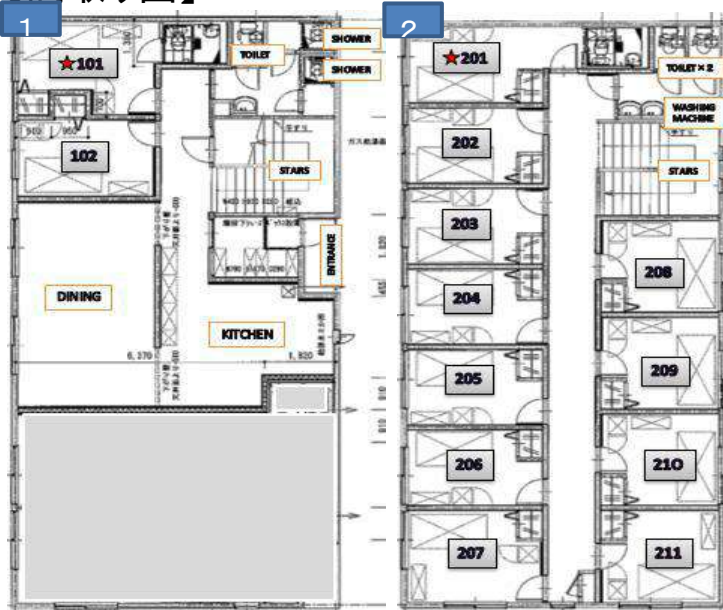

【間取り図】

※ 写真はイメージです。室内設備やレイアウト等は現地優先です。

BeGood野方

高田馬場駅まで電車で1本！住環境良好！

地域	野方(中野区)
構造	鉄骨造2階建て
部屋	1人部屋 (総13名) 8.28㎡~9.94㎡
共有部分	キッチン、シャワールーム(男女共用)、トイレ(男女共用)
設備	部屋内：ベッド、机、椅子、エアコン、冷蔵庫、カーテン、クローゼット 共有部：電子レンジ、電気ケトル、洗濯機(無料)、インターネット無料
交通	西武新宿線 野方駅から徒歩7分
通学手段	電車:高田馬場駅16分、池袋駅27分、西武新宿駅13分、原宿駅24分、渋谷駅26分
備考	*光熱費(水道、ガス、電気代)、及びインターネット費用は込み。 *入寮費、施設管理費、清掃費は初期のみ、更新料はありません。 *寝具セット無料提供。

【間取り図】

※ 写真はイメージです。室内設備やレイアウト等は現地優先です。

FlatShare SHIN-OTSUKA Campus

2018年9月20日オープン！環境良好！交通・買い物便利！

地域	新大塚
構造	鉄骨造3階建て
部屋	1人部屋(総54名) 7.5㎡
共有部分	キッチン、シャワールーム(男女共用、女性専用)、トイレ(男女共用、女性専用)
設備	部屋内：ベッド、机、椅子、エアコン、冷蔵庫、カーテン、収納器具
	共用部：電子レンジ、電気ケトル、洗濯機(無料)、インターネット無料
交通	丸の内線 新大塚駅より徒歩8分、山手線 大塚駅より徒歩13分
通学手段	電車：池袋駅3分、高田馬場駅13分、渋谷駅21分、明治神宮前駅25分、西新宿駅36分
備考	*光熱費(水道、ガス、電気代)、及びインターネット費用は込み。 *入寮費、施設管理費、清掃費は初期のみ、更新料はありません。 *寝具セット無料提供。

※写真はイメージです。室内設備やレイアウト等は現地優先です。

FlatShare NARIMASU Campus

2017年9月15日オープン！新築物件！

地域	成増
構造	軽量鉄骨造3階建て
部屋	1人部屋(総19名) 7㎡
共有部分	キッチン、シャワールーム(男女共用)、トイレ(男女共用、女性専用)
設備	部屋内：ベッド、机、椅子、エアコン、冷蔵庫、カーテン、収納器具
	共用部：電子レンジ、電気ケトル、洗濯機(無料)、インターネット無料
交通	東武東上線 成増駅より徒歩6分、 東京メトロ副都心・有楽町線 地下鉄成増駅より徒歩10分
通学手段	電車：池袋駅12分、高田馬場駅22分、渋谷駅28分、明治神宮前駅32分、西新宿34分
備考	*光熱費(水道、ガス、電気代)、及びインターネット費用は込み。 *入寮費、施設管理費、清掃費は初期のみ、更新料はありません。 *寝具セット無料提供。