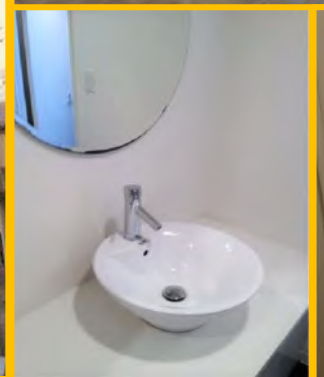

本郷三丁目

安静な住宅街！環境良好！交通・買い物便利！

地域	湯島駅
構造	鉄筋コンクリート造3階建て（3階部分） 5LDK
部屋	シェアハウスタイプ 個室7㎡・シェアルーム10~12㎡（2名）
施設	キッチン、シャワールーム、トイレ、洗濯機、冷蔵庫
備品	各室：ベッド、机、椅子、エアコン、収納、 共用部：冷蔵庫・洗濯機・電子レンジ・食器棚・インターネット無料
交通	丸の内線「本郷三丁目」駅から徒歩6分 千代田線「湯島」駅から徒歩7分
通学手段	本郷三丁目駅から 池袋駅10分 高田馬場駅19分 明治神宮前駅28分 渋谷駅25分 西新宿五丁目駅20分 原宿駅30分
備考	*光熱費（水道、ガス、電気代）、及びインターネット費用は込み。 *入寮費、施設管理費、清掃費は初期のみ、更新料はありません。 *寝具セット無料提供。

※ 写真はイメージです。室内設備やレイアウト等は現地優先です。