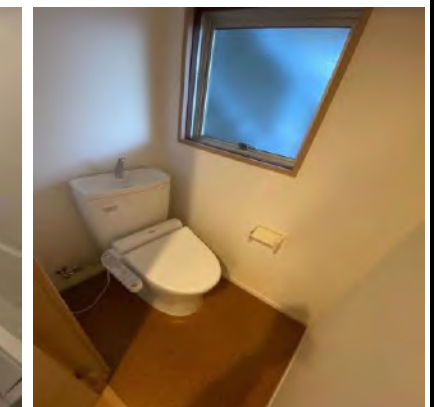

高田馬場ハウス TWO

安静な住宅街！環境良好！通学・交通・買い物便利！

地域	高田馬場
構造	鉄筋コンクリート造3階建て
部屋	2人部屋（総6名）・1人部屋（総4名） 部屋面積：7㎡～10㎡
共有部分	キッチン、浴室、トイレ
設備	部屋内：ベッド、机、エアコン、ハンガーラック 共用部：電子レンジ、炊飯器、洗濯機、インターネット
交通	JR山手線高田馬場駅 早稲田口より徒歩7分
通学手段	高田馬場校徒歩10分/高田馬場駅から池袋駅4分/原宿駅9分 渋谷駅11分/西武新宿駅（新宿校）3分
備考	*光熱費（水道、ガス、電気代）、及びインターネット費用は込み。 *入寮費、施設管理費、清掃費は初期のみ、更新料はありません。 *寝具セット無料提供。

※ 写真はイメージです。室内設備やレイアウト等は現地優先です。