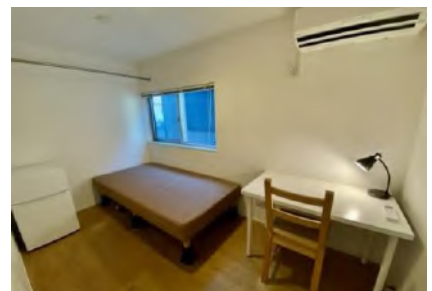

【写真】

※ 写真はイメージです。室内設備やレイアウト等は現地優先です。

FlatShare 北池袋Port

池袋まで1駅1分！環境良好！交通・買い物便利！

地域	池袋
構造	鉄骨造3階建て
部屋	1人部屋（総34名） 7.3㎡～8㎡
共有部分	キッチン、シャワールーム(男女共用、女性専用)、トイレ(男女共用、女性専用)
設備	部屋内：ベッド、机、椅子、エアコン、冷蔵庫、カーテン、収納器具 共用部：電子レンジ、電気ケトル、洗濯機（無料）、インターネット無料
交通	東武東上線北池袋駅より徒歩4分
通学手段	池袋駅まで電車で1駅1分 高田馬場駅まで電車で6分 西新宿駅まで電車で18分 原宿駅まで電車で15分 渋谷駅まで電車で17分
備考	*光熱費（水道、ガス、電気代）、及びインターネット費用は込み。 *入寮費、施設管理費、清掃費は初期のみ、更新料はありません。 *寝具セット無料提供。

※線路の隣に位置しております

【Floor Plan】1F

※写真はイメージです。室内設備やレイアウト等は現地優先です。

kitazawa One

2023年2月1日RE-OPEN！環境良好！交通・買い物便利！

地域	世田谷
構造	木造 2階建て
部屋	1人部屋（総9名） 7㎡
共有部分	キッチン、シャワールーム(男女共用)、トイレ(男女共用)
設備	部屋内：ベッド、机、椅子、エアコン、冷蔵庫、カーテン、収納器具
	共用部：電子レンジ、電気ケトル、洗濯機（無料）、インターネット無料
交通	京王井之頭線 池ノ上駅 徒歩3分、小田急線 東北沢駅 徒歩4分
通学手段	電車：池袋駅18分、高田馬場駅14分、渋谷駅6分、明治神宮前駅7分、西新宿駅12分
備考	*光熱費（水道、ガス、電気代）、及びインターネット費用は込み。 *入寮費、施設管理費、清掃費は初期のみ、更新料はありません。 *寝具セット無料提供。

1F

2F

※ 写真はイメージです。室内設備やレイアウト等は現地優先です。

Kumagera Hütte

2026年2月1日OPEN！環境良好！交通・買い物便利！

地域	品川
構造	鉄骨造3階建て
部屋	1人部屋（総15名） 7.0㎡~7.88㎡
共有部分	キッチン、シャワールーム(男女共用)、トイレ(男女共用)
設備	部屋内：ベッド、机、椅子、エアコン、冷蔵庫、カーテン、収納器具 共有部：電子レンジ、電気ケトル、洗濯機（無料）、インターネット無料
交通	目黒線 武蔵小山駅 徒歩13分、目黒線 西小山駅 徒歩15分
通学手段	電車：池袋駅29分、高田馬場駅25分、渋谷駅13分、明治神宮前駅21分、西新宿駅32分
備考	*光熱費（水道、ガス、電気代）、及びインターネット費用は込み。 *入寮費、施設管理費、清掃費は初期のみ、更新料はありません。 *寝具セット無料提供。

外観写真

※ 写真はイメージです。室内設備やレイアウト等は現地優先です。

江原マンション（女性専用）

安静な住宅街！環境良好！交通・買い物便利！

地域	新江古田
構造	鉄骨造3階建て
部屋	1人部屋（7.17㎡～7.27㎡；リビングルーム 6～7㎡）
共有部分	シャワー、トイレ、キッチン、洗濯機/乾燥機（コインランドリー）、電子レンジ
設備	部屋内：ベット、机、椅子、エアコン、冷蔵庫、WIFI、
交通	大江戸線「新江古田」駅から徒歩10分、西武池袋線「江古田」駅から徒歩17分
通学手段	大江戸線新江古田駅から：中野坂上駅（新宿校）11分、原宿駅29分、高田馬場駅26分、渋谷駅30分、池袋駅9分（江古田駅から）
備考	*光熱費（水道、ガス、電気代）、及びインターネット費用は込み。 *入寮費、施設管理費、清掃費は初期のみ、2年以内更新料はありません。 *寝具セット無料提供。