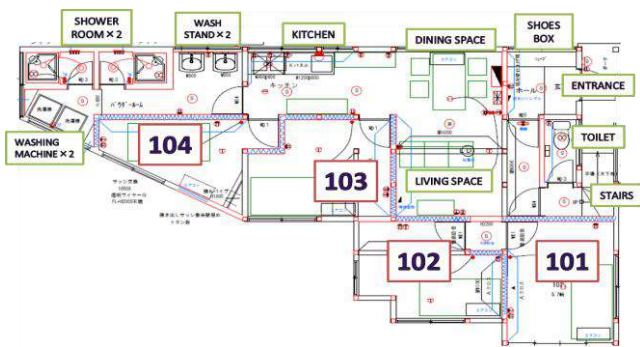

※ 写真はイメージです。室内設備やレイアウト等は現地優先です。

BeGood 新高円寺

新高円寺駅から西新宿駅まで、電車で7分とアクセス抜群！

地域	新高円寺
構造	木造2階建て
部屋	1人部屋（総10名） 7.0㎡～8.28㎡
共有部分	キッチン、バスルーム(男女兼用)、トイレ(男女兼用)
設備	部屋内：ベッド、机、椅子、エアコン、冷蔵庫、カーテン、収納器具 共有部：電子レンジ、電気ケトル、洗濯機（無料）、インターネット無料
交通	丸ノ内線 新高円寺駅 徒歩5分
通学手段	電車：池袋駅26分、高田馬場駅27分、原宿駅28分、渋谷駅25分、西新宿駅7分
備考	*光熱費（水道、ガス、電気代）、及びインターネット費用は込み。 *入寮費、施設管理費、清掃費は初期のみ、更新料はありません。 *寝具セット無料提供。

1F

2F

※ 写真はイメージです。室内設備やレイアウト等は現地優先です。

BeGood 池袋本町

駅チカで都心へのアクセス抜群！

地域	板橋
構造	木造2階建て
部屋	1人部屋（総10名） 7.45㎡～8.55㎡
共有部分	キッチン、シャワールーム(男女兼用)、トイレ(男女兼用)
設備	部屋内：ベッド、机、椅子、エアコン、冷蔵庫、カーテン、収納器具 共有部：電子レンジ、電気ケトル、洗濯機（無料）、インターネット無料
交通	埼京線 板橋駅 徒歩6分
通学手段	電車：池袋駅4分、高田馬場駅10分、原宿駅20分、渋谷駅16分、西新宿駅21分
備考	*光熱費（水道、ガス、電気代）、及びインターネット費用は込み。 *入寮費、施設管理費、清掃費は初期のみ、更新料はありません。 *寝具セット無料提供。

1F

2F

※ 写真はイメージです。室内設備やレイアウト等は現地優先です。

BeGood東陽町駅前

2019年2月1日オープン！環境良好！交通・買い物便利！

地域	東陽町
構造	鉄骨造5階建て
部屋	1人部屋（総24名） 7.08㎡～8.57㎡
共有部分	キッチン、シャワールーム(男女共用、女性専用)、トイレ(男女共用)
設備	部屋内：ベッド、机、椅子、エアコン、冷蔵庫、カーテン、収納器具 共有部：電子レンジ、電気ケトル、洗濯機（無料）、インターネット無料
交通	東西線 東陽町駅 徒歩5分
通学手段	電車：池袋駅34分、高田馬場駅27分、渋谷駅36分、明治神宮前駅37分、西新宿駅40分
備考	*光熱費（水道、ガス、電気代）、及びインターネット費用は込み。 *入寮費、施設管理費、清掃費は初期のみ、更新料はありません。 *寝具セット無料提供。

地図

一人部屋

二人部屋

キッチン

トイレ

洗面台

間取り

※写真はイメージです。室内設備やレイアウト等は現地優先です。