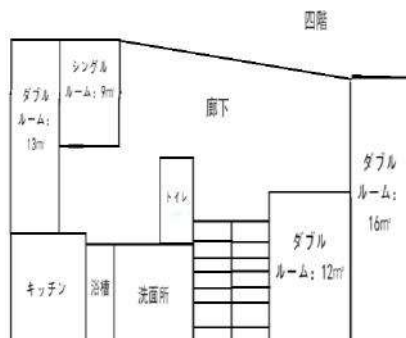

※ 写真はイメージです。室内設備やレイアウト等は現地優先です。

SAークロス野方6

安静な住宅街!環境良好!交通・買い物便利!

地域	野方 (中野区)
構造	木造 2階建て
部屋	シングル (10室) 部屋サイズ: 7㎡
共有部分	各3台: 洗面台・洗濯機・乾燥機/各2箇所: 浴室・トイレ・システムキッチン
設備	部屋: ベッド 机 テレビ エアコン 冷蔵庫
	共用部分: 電子レンジ 炊飯器 インターネット無料
交通	西武新宿線 野方駅徒歩7分
通学手段	野方駅より高田馬場站10分 西武新宿駅13分 池袋站21分原宿站24分 渋谷站26分
備考	*光熱費 (水道, ガス, 電気代)、及びインターネット費用は込み *入寮費、施設管理費、清掃費は初期のみ、更新料はありません。 *寝具セット無料提供。

※ 写真はイメージです。室内設備やレイアウト等違いがあった場合は現地優先です。

荻窪学生会館

環境良好！交通・買い物便利！

地域	杉並区荻窪
構造	鉄筋コンクリート造6階建て
部屋	1人部屋10㎡～12㎡ 2人部屋18㎡
共有部分	キッチン、シャワールーム、トイレ
設備	部屋内：ベッド、机、椅子、エアコン、冷蔵庫、カーテン、収納器具 共有部：電子レンジ、洗濯機（無料）、インターネット無料
交通	中央線荻窪駅 南口より徒歩5分
通学手段	電車(荻窪駅から)：西新宿駅12分、高田馬場駅14分、渋谷駅24分、池袋駅24分
備考	*光熱費（水道、ガス、電気代）、及びインターネット費用は込み。 *入寮費、施設管理費、清掃費は初期のみ、更新料はありません。 *寝具セット無料提供。

建築外見

シングル部屋

ダブル部屋

キッチン

バストイレ

駅

地図

4F間取り

5F間取り

※ 写真はイメージです。室内設備やレイアウト等は現地優先です。

日興鷺ノ宮学生会館

環境良好！交通・買い物便利！

地域	中野区白鷺
構造	木造2階建て
部屋	1人部屋（男3室） 7㎡
共有部分	キッチン、シャワールーム、トイレ
設備	部屋内：ベッド、机、椅子、エアコン、冷蔵庫、カーテン、収納器具 共用部：電子レンジ、洗濯機（無料）、インターネット無料
交通	西武新宿線鷺ノ宮駅 南口より徒歩8分
通学手段	電車（鷺ノ宮駅から）：高田馬場駅9分、西武新宿駅12分、渋谷駅24分、池袋駅13分。
備考	*光熱費（水道、ガス、電気代）、及びインターネット費用は込み *入寮費、施設管理費、清掃費は初期のみ、更新料はありません。 *寝具セット無料提供。