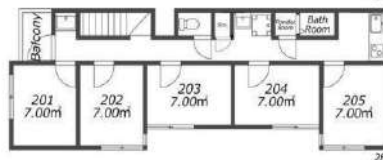

※ 写真はイメージです、室内設備やレイアウト等違いがあった場合は現地優先になります。

SAークロス野方2

安静な住宅街!環境良好!交通・買い物便利!

地域	野方 (中野区)
構造	木造 2階建て
部屋	シングル (20室) 部屋サイズ: 7㎡
共有部分	各6台: 洗濯機・乾燥機/各2箇所: 洗面台・システムキッチン/各4箇所: 浴室・トイレ
設備	部屋中: ベッド 机 テレビ エアコン 冷蔵庫 共有部分: 電子レンジ 炊飯器 インターネット無料
交通	西武新宿線野方駅 南口より徒歩10分
通学手段	野方駅より高田馬場站10分 西武新宿駅13分 池袋站21分原宿站24分 渋谷站26分
備考	*光熱費 (水道, ガス, 電気代)、及びインターネット費用は込み *入寮費、施設管理費、清掃費は初期のみ、更新料はありません。 *寝具セット無料提供。

※ 写真はイメージです。室内設備やレイアウト等は現地優先です。

SAークロス野方6

安静な住宅街!環境良好!交通・買い物便利!

地域	野方 (中野区)
構造	木造 2階建て
部屋	シングル (10室) 部屋サイズ: 7㎡
共有部分	各3台: 洗面台・洗濯機・乾燥機/各2箇所: 浴室・トイレ・システムキッチン
設備	部屋: ベッド 机 テレビ エアコン 冷蔵庫
	共用部分: 電子レンジ 炊飯器 インターネット無料
交通	西武新宿線 野方駅徒歩7分
通学手段	野方駅より高田馬場站10分 西武新宿駅13分 池袋站21分原宿站24分 渋谷站26分
備考	*光熱費 (水道, ガス, 電気代)、及びインターネット費用は込み *入寮費、施設管理費、清掃費は初期のみ、更新料はありません。 *寝具セット無料提供。