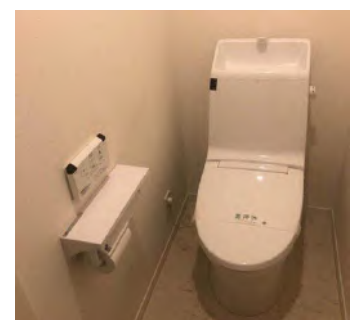

2-3F間取り

※写真はイメージです。室内設備やレイアウト等は現地優先です。

池袋三丁目寮

安静な住宅街！環境良好！通学・交通・買い物便利！

地域	池袋3丁目（豊島区）
構造	鉄筋コンクリート造 3階建て
部屋	1人部屋（計4室）、2人部屋（計4室） 部屋サイズ：9～13㎡
共有部分	キッチン、浴室、トイレ、洗面台、ルーフバルコニー、収納スペース
設備	部屋内：ベッド、机、椅子、エアコン、冷蔵庫、収納、 共用部：電子レンジ、洗濯機、電気ポット、インターネット、
交通	山手線「池袋」駅 8分 JR3線・地下鉄3線・東武/西武 全8線利用可
通学手段	電車池袋駅から：池袋校徒歩圏内 高田馬場駅4分、原宿駅13分、渋谷駅15分、新宿駅6分
備考	*光熱費（水道、ガス、電気代）、及びインターネット費用は込み。 *入寮費、施設管理費、清掃費は初期のみ、更新料はありません。 *寝具セット無料提供。

※ 写真はイメージです。室内設備やレイアウト等は現地優先です。

日興中井学生会館

学校徒歩圏内！環境良好！交通・買い物便利！

地域	中井
構造	木造3階建て
部屋	1人部屋(2室) 7.03㎡~8.48㎡
共有部分	キッチン、シャワールーム、トイレ
設備	部屋内：ベッド、机、椅子、エアコン、冷蔵庫、カーテン、収納器具 共有部：電子レンジ、洗濯機(無料)、インターネット無料
交通	西武新宿線：中井駅 徒歩4分、都営大江戸線：中井駅 徒歩6分
通学手段	高田馬場駅4分、西武新宿駅7分、池袋駅16分、原宿駅20分、渋谷駅23分
備考	*光熱費(水道、ガス、電気代)、及びインターネット費用は込み。 *入寮費、施設管理費、清掃費は初期のみ、更新料はありません。 *寝具セット無料提供。

地図

玄関

キッチン

寝室

シャワー室

トイレ

間取り

※写真はイメージです。室内設備やレイアウト等は現地優先です。

SAークロス都立家政3

安静な住宅街!環境良好!交通・買い物便利!

地域	都立家政 (中野区)
構造	木造 2階建て
部屋	シングル (10室) 部屋サイズ: 7㎡
共有部分	各2台: 洗面台・洗濯機 (乾燥機能付き) /各2箇所: 浴室・トイレ・システムキッチン
設備	部屋中: ベッド 机 テレビ エアコン 冷蔵庫 共有部分: 電子レンジ 炊飯器 インターネット無料
交通	西武新宿線都立家政駅 南口より徒歩8分
通学手段	都立家政駅から高田馬場駅11分 西武新宿駅14分 池袋駅22分 原宿駅25分 渋谷駅27分
備考	*光熱費 (水道, ガス, 電気代) 、及びインターネット費用は込み *入寮費、施設管理費、清掃費は初期のみ、更新料はありません。 *寝具セット無料提供。