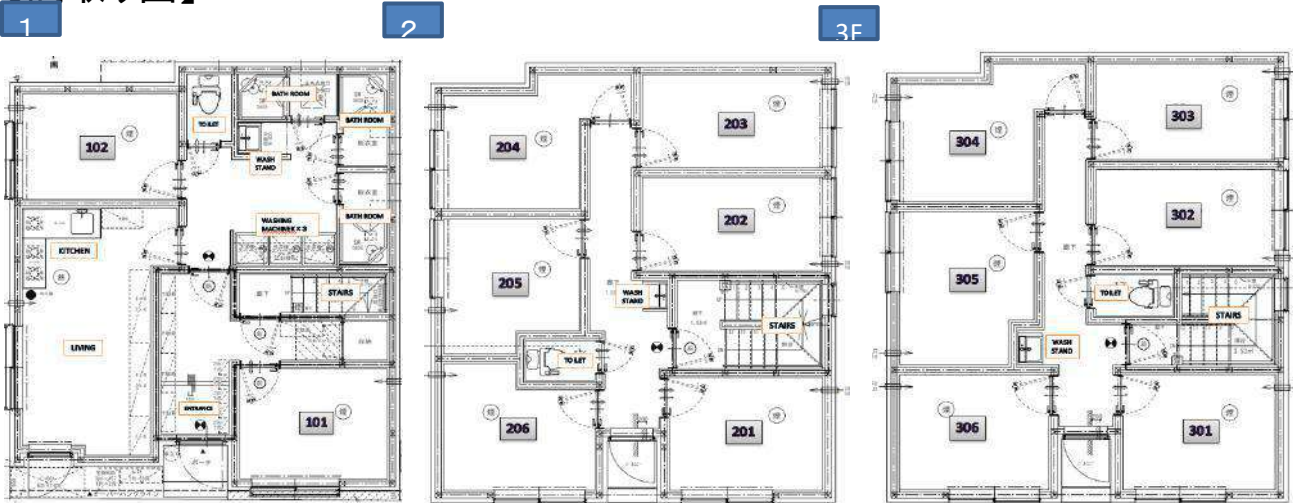

間取図

間取図

駅周辺・道のり

※写真はイメージです。室内設備やレイアウト等は現地優先です。

BeGood北赤羽駅前

地域	北赤羽(北区)
構造	鉄骨造4階建て
部屋	1人部屋(総10名) 7.03㎡~7.7㎡
共有部分	キッチン、シャワールーム(男女共用)、トイレ(男女共用、女性・男性専用)
設備	部屋内：ベッド、机、椅子、エアコン、冷蔵庫、カーテン、収納 共有部：電子レンジ、電気ケトル、乾燥機/洗濯機(無料)、インターネット無料
交通	埼京線 北赤羽駅より徒歩4分
通学手段	電車：池袋駅12分、高田馬場駅20分、渋谷駅24分、新宿駅16分、原宿駅25分
備考	*光熱費(水道、ガス、電気代)、及びインターネット費用は込み。 *入寮費、施設管理費、清掃費は初期のみ、更新料はありません。 *寝具セット無料提供。

【間取り図】

1F

3F

2F

4F

*写真はイメージです。室内設備やレイアウト等は現地優先です。

BeGood明大前駅前

地域	杉並区
構造	木造3階建て
部屋	1人部屋（総14名） 7㎡~7.88㎡
共有部分	キッチン、シャワールーム(男女共用)、トイレ(男女共用)
設備	部屋内：ベッド、机、椅子、エアコン、冷蔵庫、カーテン、収納 共有部：電子レンジ、電気ケトル、洗濯機（無料）、インターネット無料
交通	京王井の頭線 明大前駅より徒歩4分
通学手段	電車:明治神宮前〈原宿〉19分、渋谷駅12分、新宿駅7分、池袋駅26分、高田馬場駅22分
備考	*光熱費（水道、ガス、電気代）、及びインターネット費用は込み。 *入寮費、施設管理費、清掃費は初期のみ、更新料はありません。 *寝具セット無料提供。

【間取り図】

※ 写真はイメージです。室内設備やレイアウト等は現地優先です。

BeGood野方

高田馬場駅まで電車で1本！住環境良好！

地域	野方(中野区)
構造	鉄骨造2階建て
部屋	1人部屋 (総13名) 8.28㎡~9.94㎡
共有部分	キッチン、シャワールーム(男女共用)、トイレ(男女共用)
設備	部屋内：ベッド、机、椅子、エアコン、冷蔵庫、カーテン、クローゼット 共有部：電子レンジ、電気ケトル、洗濯機(無料)、インターネット無料
交通	西武新宿線 野方駅から徒歩7分
通学手段	電車:高田馬場駅16分、池袋駅27分、西武新宿駅13分、原宿駅24分、渋谷駅26分
備考	*光熱費(水道、ガス、電気代)、及びインターネット費用は込み。 *入寮費、施設管理費、清掃費は初期のみ、更新料はありません。 *寝具セット無料提供。

【間取り図】

※ 写真はイメージです。室内設備やレイアウト等は現地優先です。

FlatShare SHIN-OTSUKA Campus

2018年9月20日オープン！環境良好！交通・買い物便利！

地域	新大塚
構造	鉄骨造3階建て
部屋	1人部屋(総54名) 7.5㎡
共有部分	キッチン、シャワールーム(男女共用、女性専用)、トイレ(男女共用、女性専用)
設備	部屋内：ベッド、机、椅子、エアコン、冷蔵庫、カーテン、収納器具
	共用部：電子レンジ、電気ケトル、洗濯機(無料)、インターネット無料
交通	丸の内線 新大塚駅より徒歩8分、山手線 大塚駅より徒歩13分
通学手段	電車：池袋駅3分、高田馬場駅13分、渋谷駅21分、明治神宮前駅25分、西新宿駅36分
備考	*光熱費(水道、ガス、電気代)、及びインターネット費用は込み。 *入寮費、施設管理費、清掃費は初期のみ、更新料はありません。 *寝具セット無料提供。