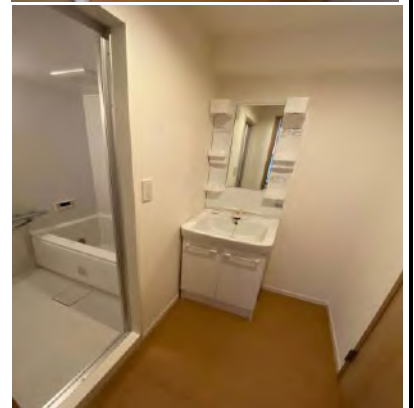

高田馬場ハウス TWO

安静な住宅街！環境良好！通学・交通・買い物便利！

地域	高田馬場
構造	鉄筋コンクリート造3階建て
部屋	2人部屋（総6名）・1人部屋（総4名） 部屋面積：7㎡～10㎡
共有部分	キッチン、浴室、トイレ
設備	部屋内：ベッド、机、エアコン、ハンガーラック 共用部：電子レンジ、炊飯器、洗濯機、インターネット
交通	JR山手線高田馬場駅 早稲田口より徒歩7分
通学手段	高田馬場校徒歩10分/高田馬場駅から池袋駅4分/原宿駅9分 渋谷駅11分/西武新宿駅（新宿校）3分
備考	*光熱費（水道、ガス、電気代）、及びインターネット費用は込み。 *入寮費、施設管理費、清掃費は初期のみ、更新料はありません。 *寝具セット無料提供。

※ 写真はイメージです。室内設備やレイアウト等は現地優先です。