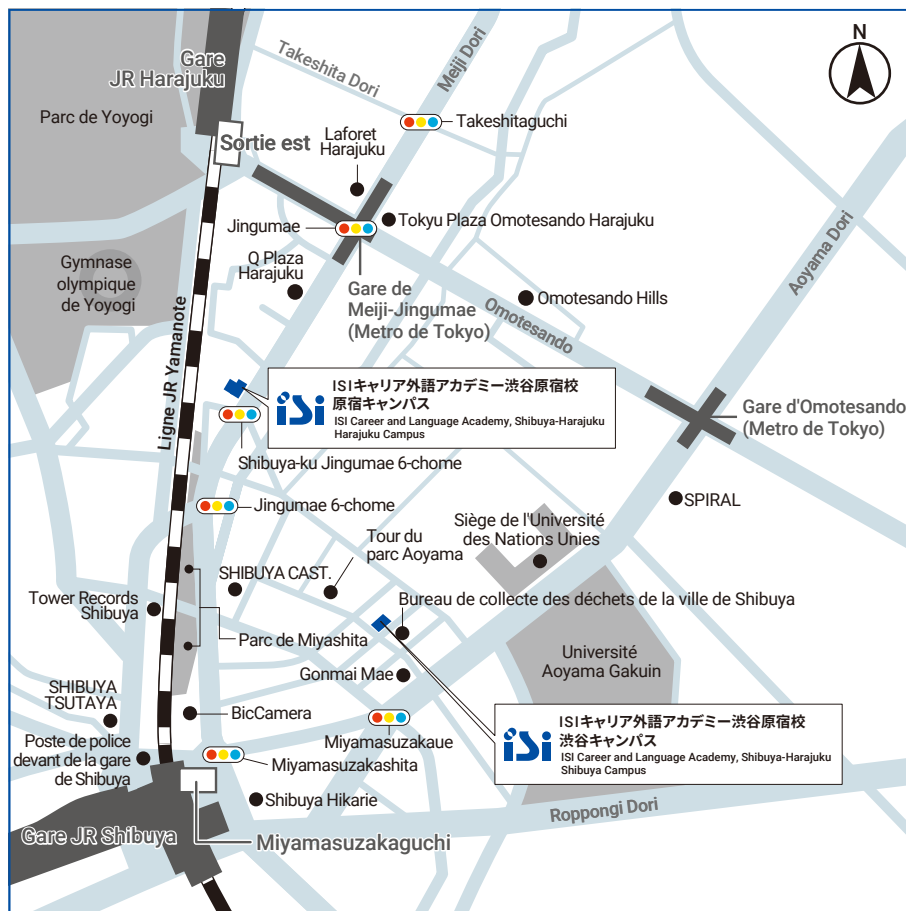

## Campus de Shibuya Harajuku-Tokyo

### Accès

#### [ Campus de Shibuya ]

Lignes JR, Tokyu, Keio et métro de Tokyo.

7 min. à pied de la gare de Shibuya