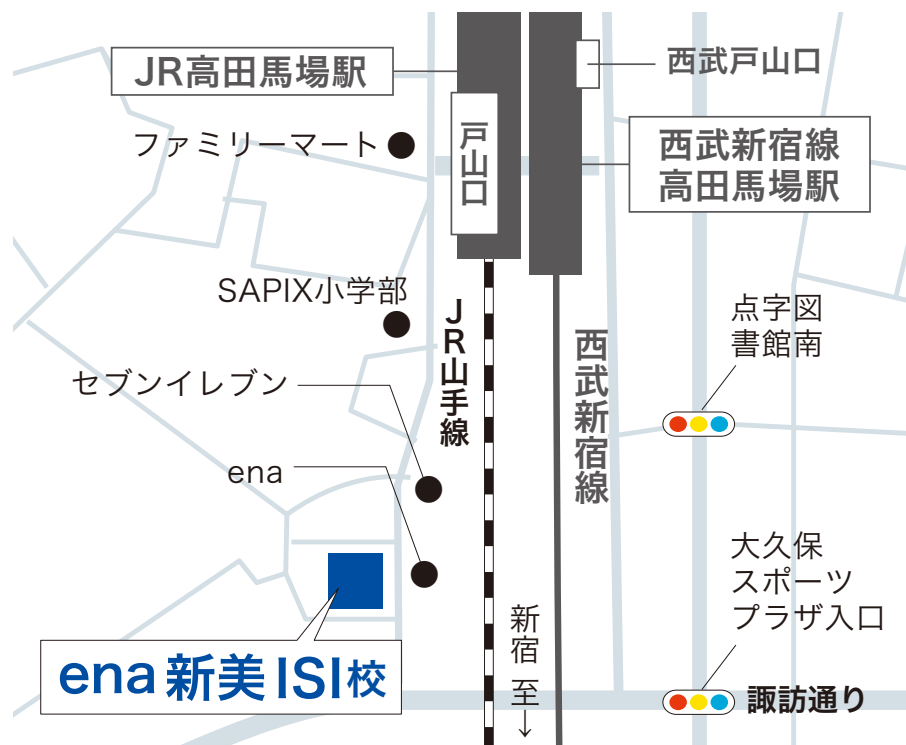

## 交通アクセス

- ・ JR 高田馬場駅戸山口徒歩 1 分
- ・ 西武新宿線高田馬場駅戸山口徒歩 4 分

芸大・美大受験 留学生専門

ena **新美 ISI校**

お問い合わせ

E-Mail: [yadoumaru@isi-global.com](mailto:yadoumaru@isi-global.com) 担当：矢動丸（やどうまる）へ

Tel: 03-3364-3775 Fax: 03-3364-3778