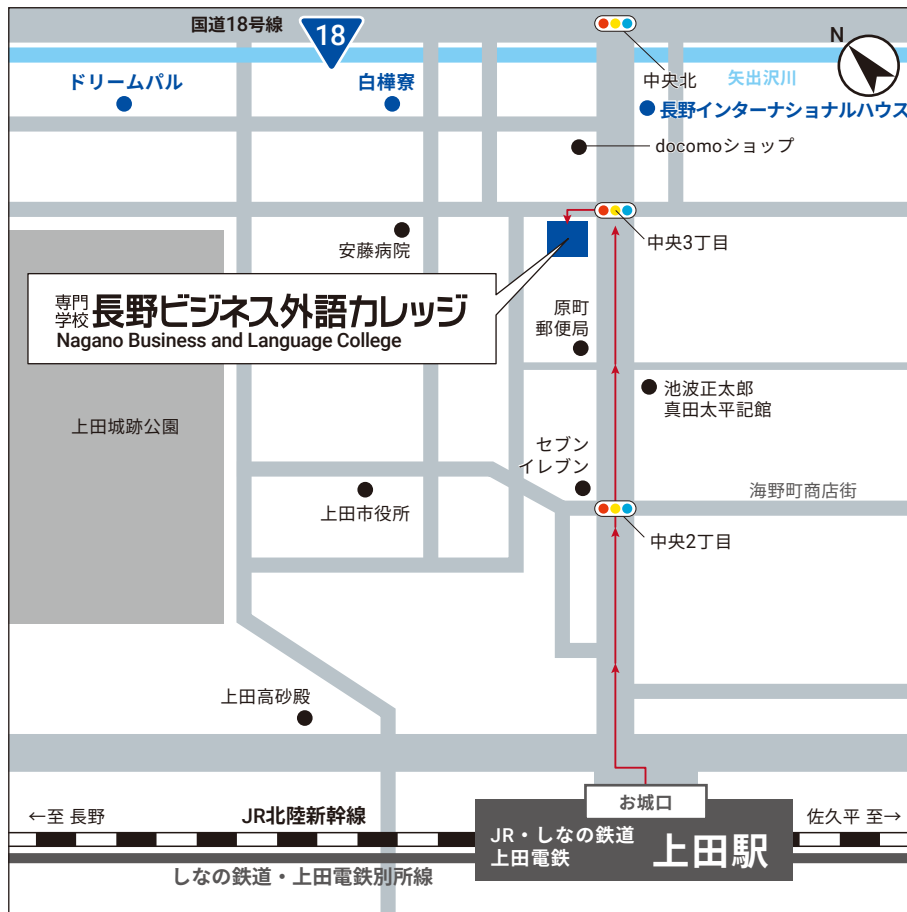

長野校

学校概要

専門学校 長野ビジネス外語カレッジ (長野校)

〒386-0012 長野県上田市中央3-5-18

TEL: +81-268-23-7220 FAX: +81-268-22-4977

E-mail: nbl@isi-global.com

開校時間

[月曜日～金曜日] 8:30～17:30
(祝日を除く)

交通アクセス

[上田駅] … 東京駅より約1時間30分

上田駅お城口から徒歩14分

- JR北陸新幹線
- 上田電鉄別所線
- しのの鉄道

[寮:長野インターナショナルハウス]

徒歩5分